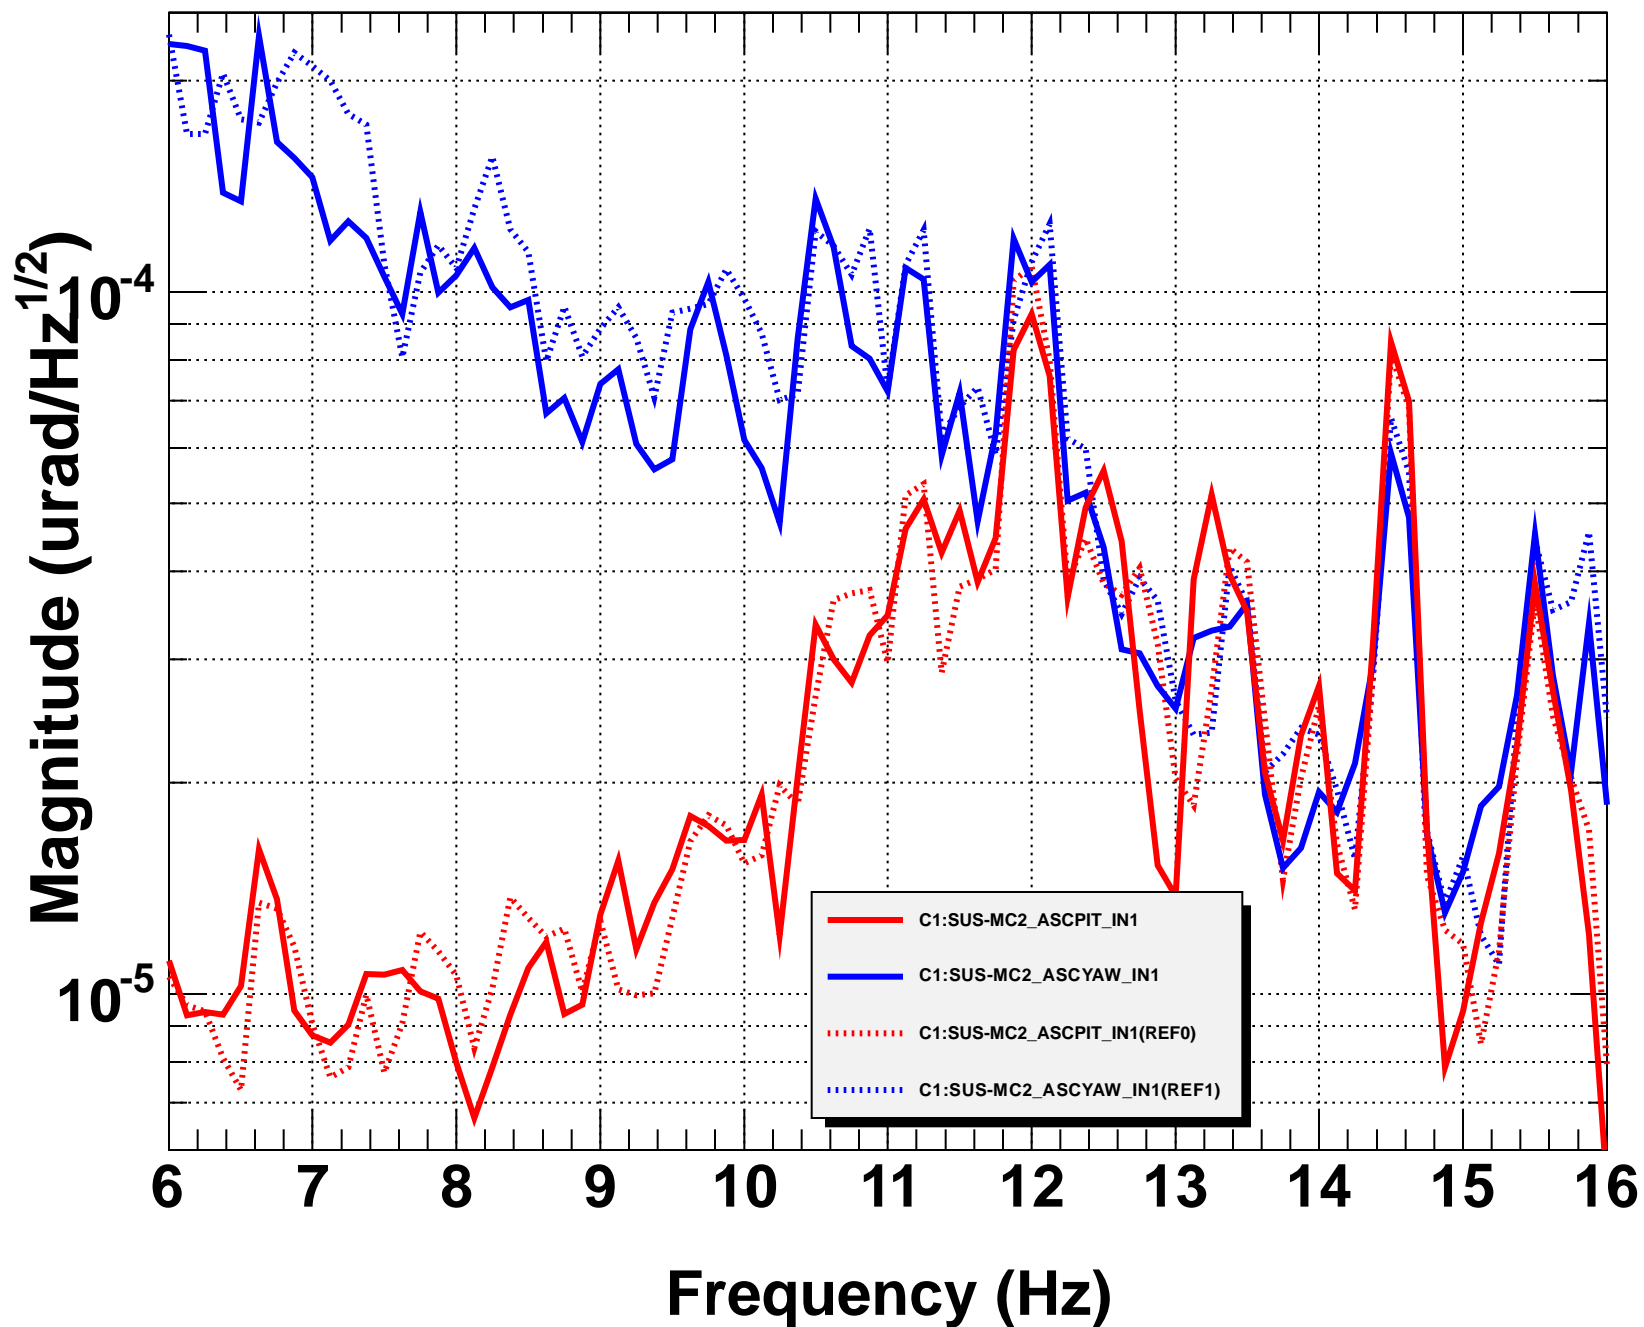

Power spectrum

*T0=23/03/2021 01:49:12 *Avg=10

BW=0.1875