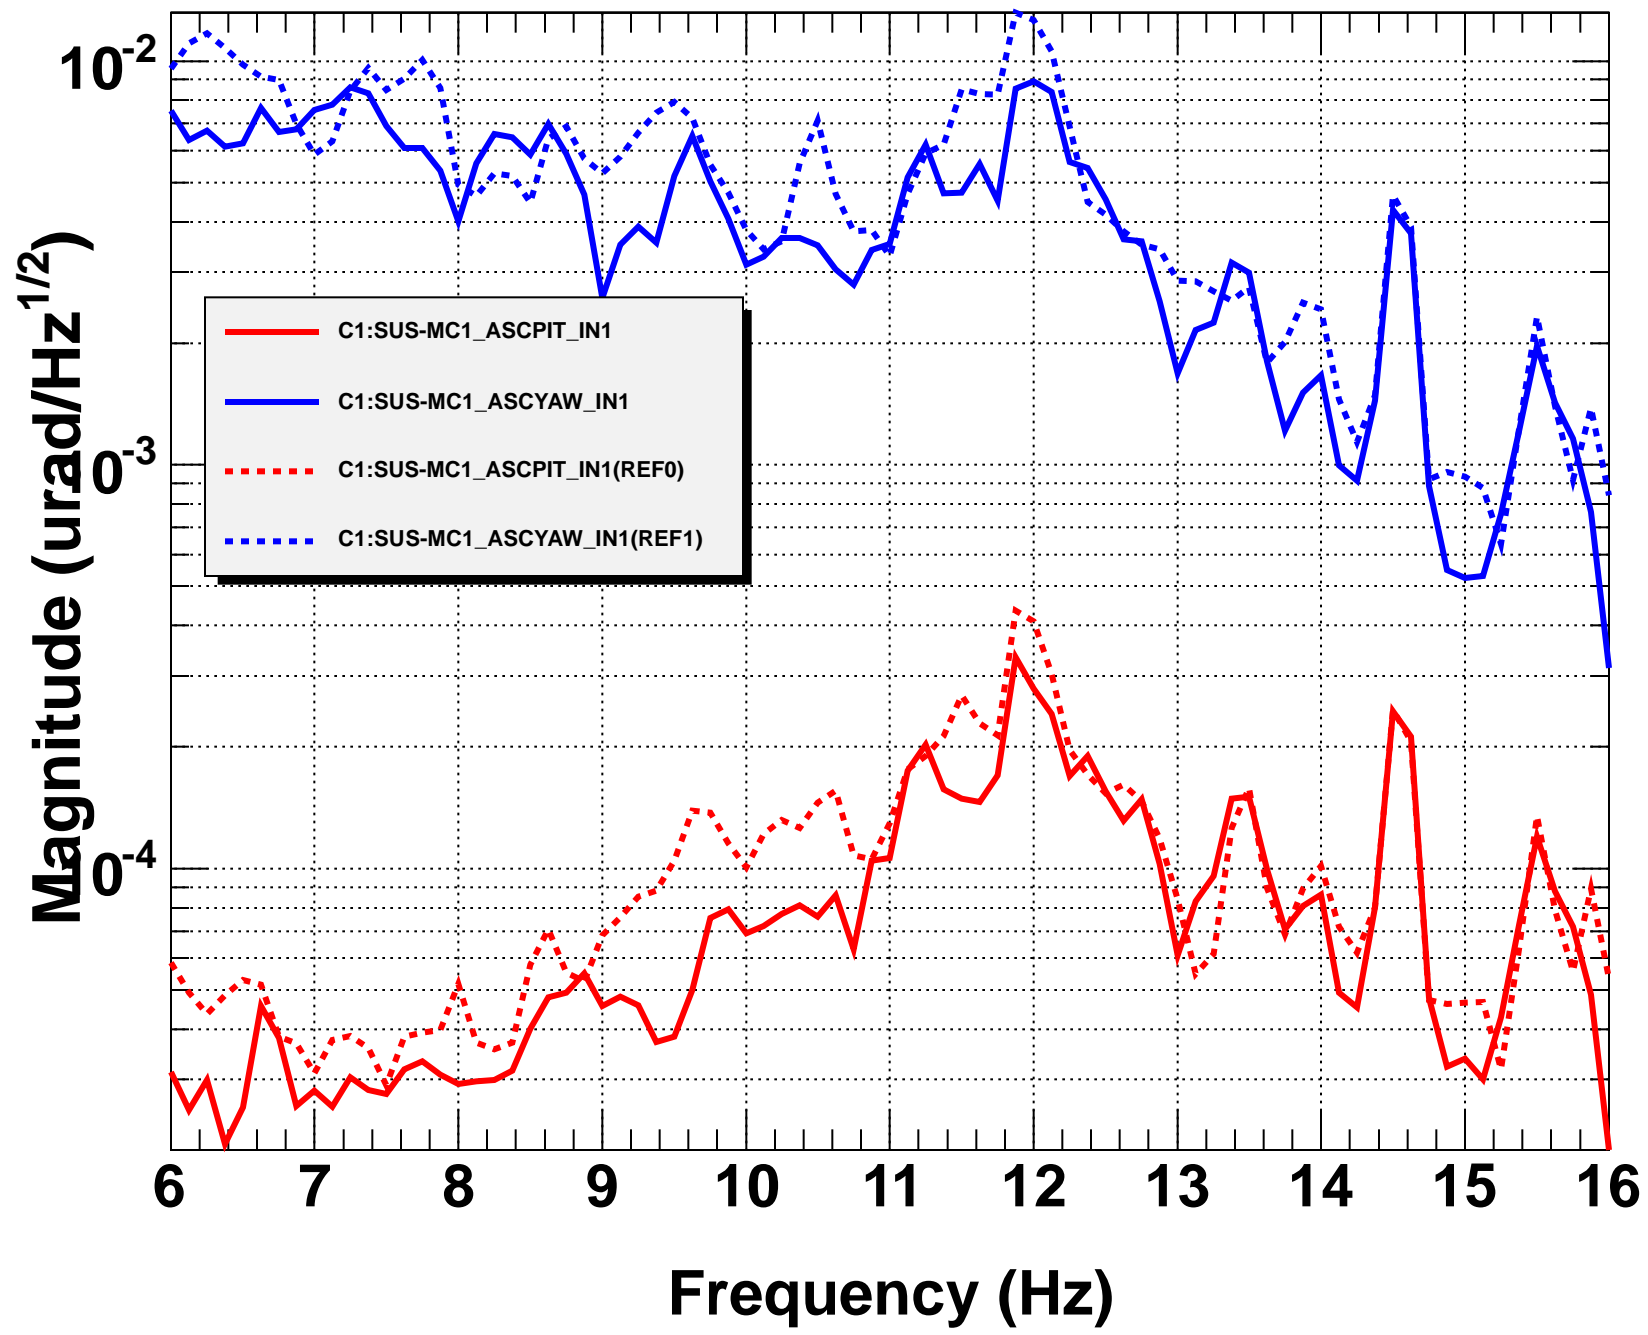

Power spectrum

*T0=23/03/2021 01:03:45 Avg=1

BW=0.1875