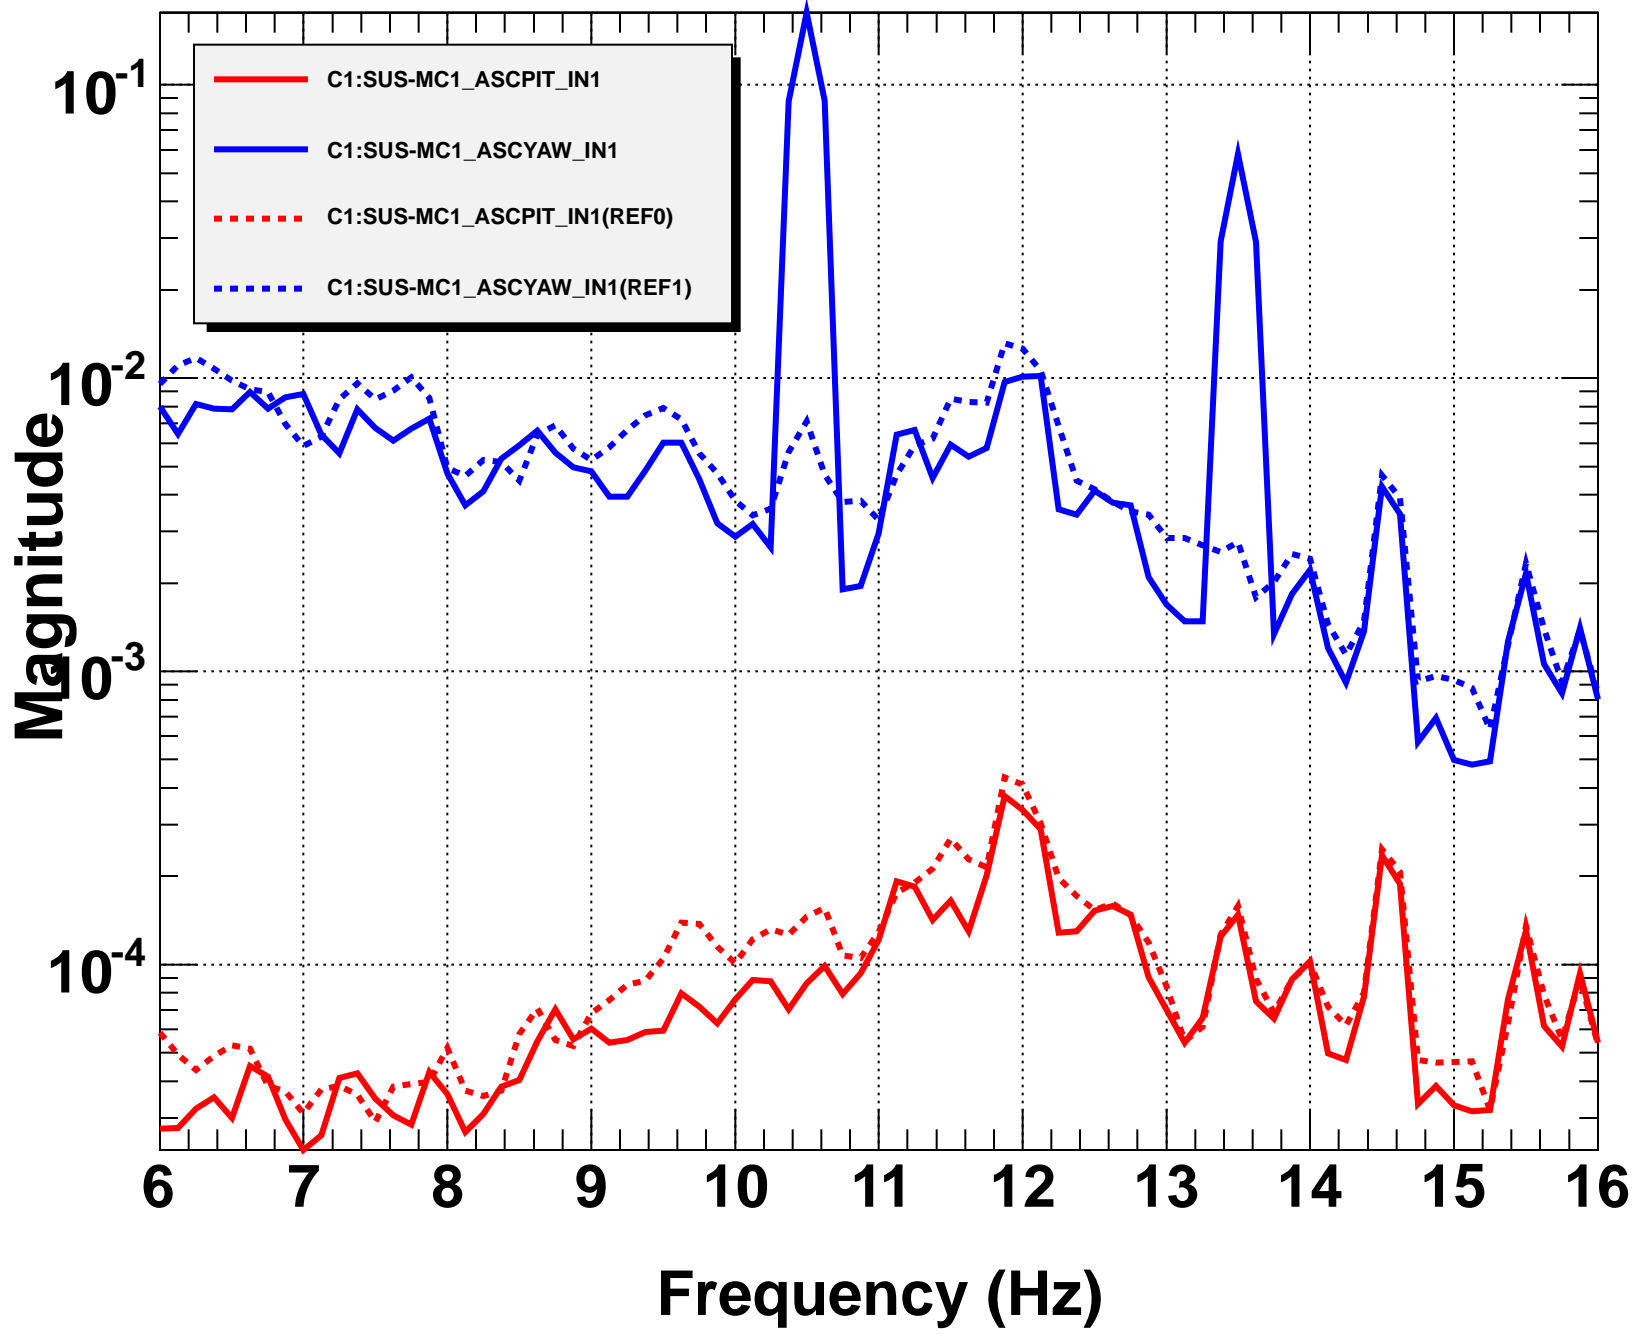

Power spectrum

*T0=23/03/2021 00:49:17 Avg=1

BW=0.1875