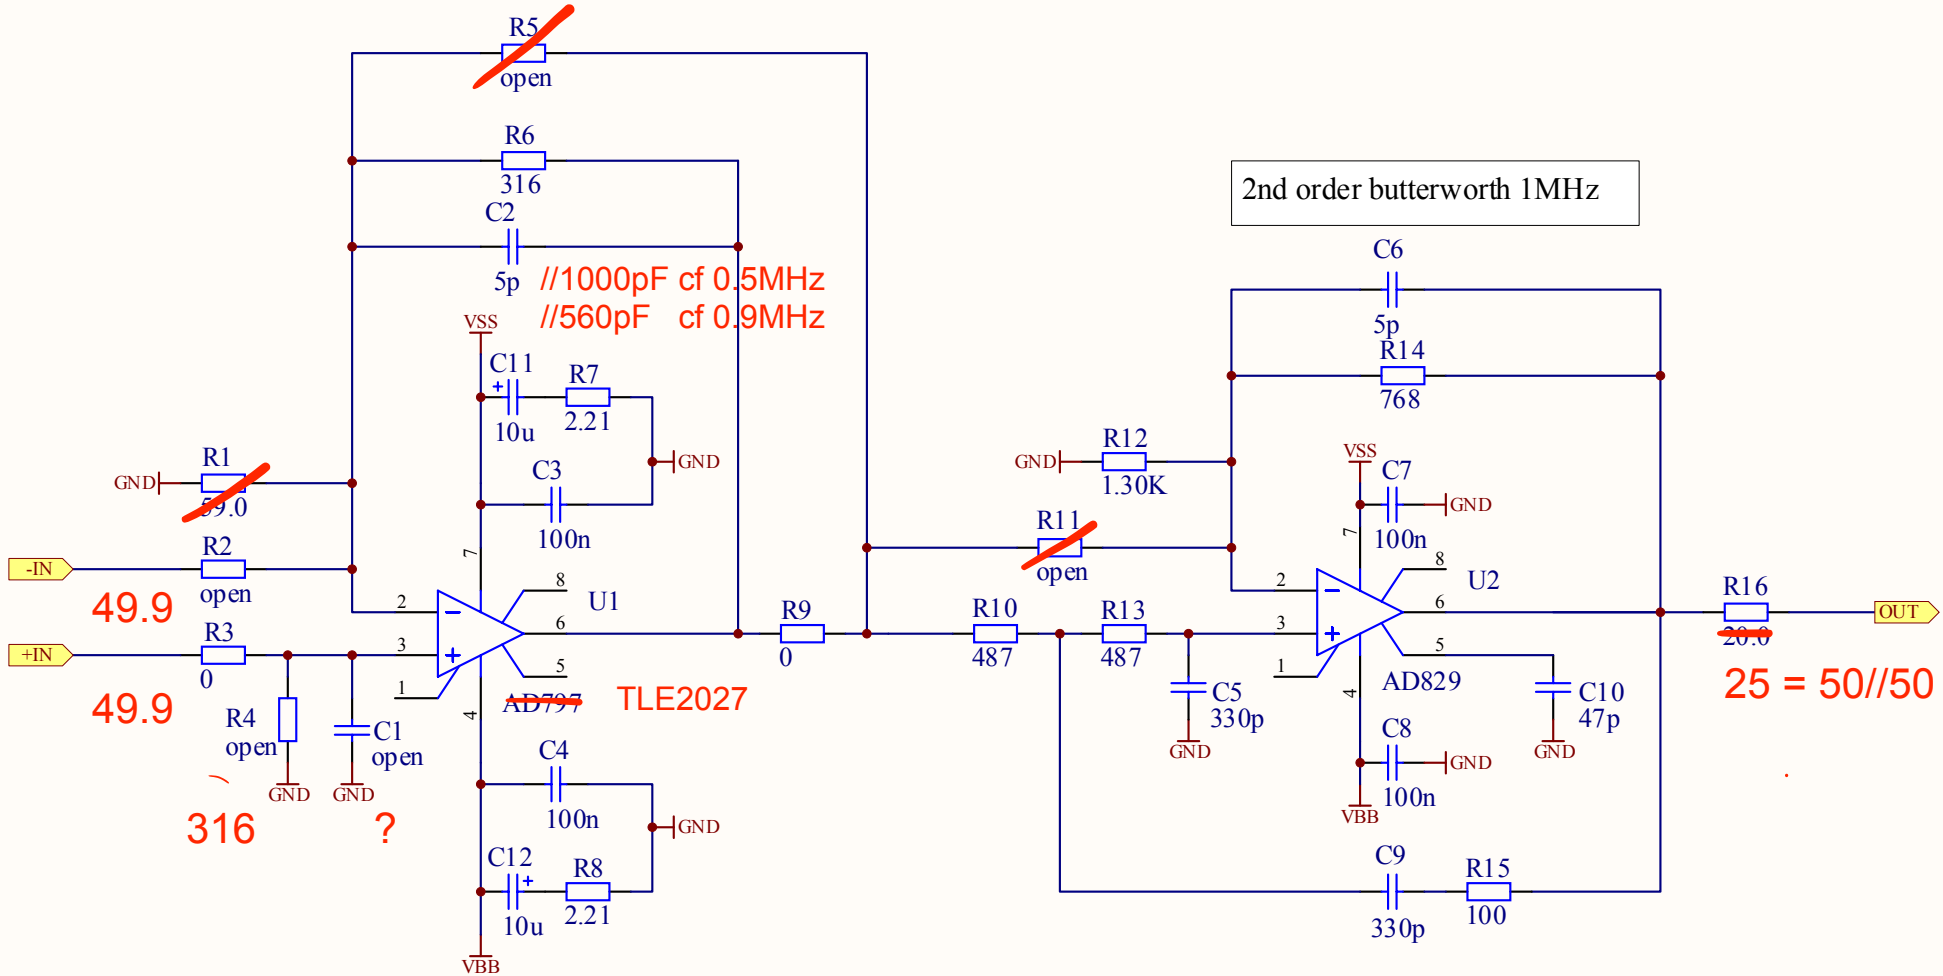

1.5nV/rtHz input noise

DO40179 40m REFL11 version