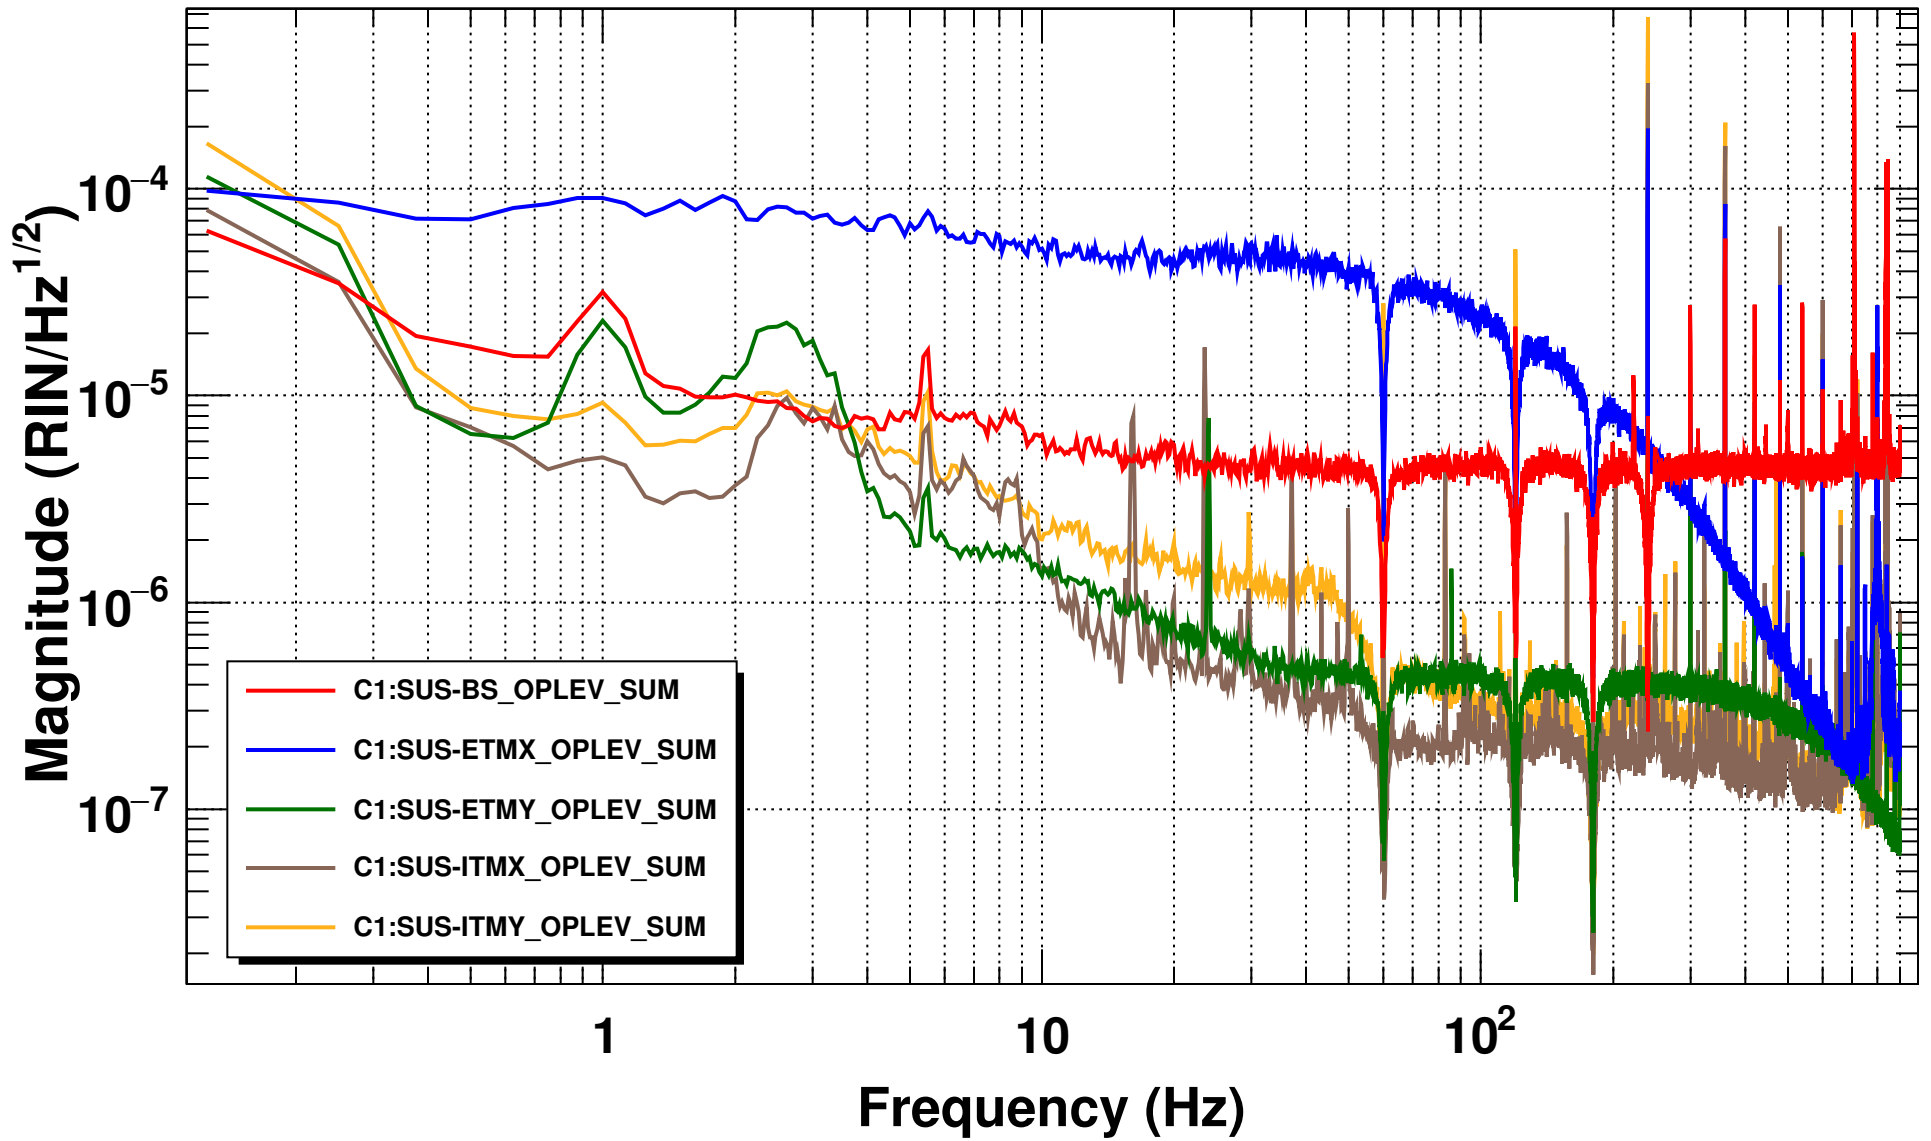

OPLEV RINs

T0=07/01/2021 00:26:58.000488

Avg=58

BW=0.187499