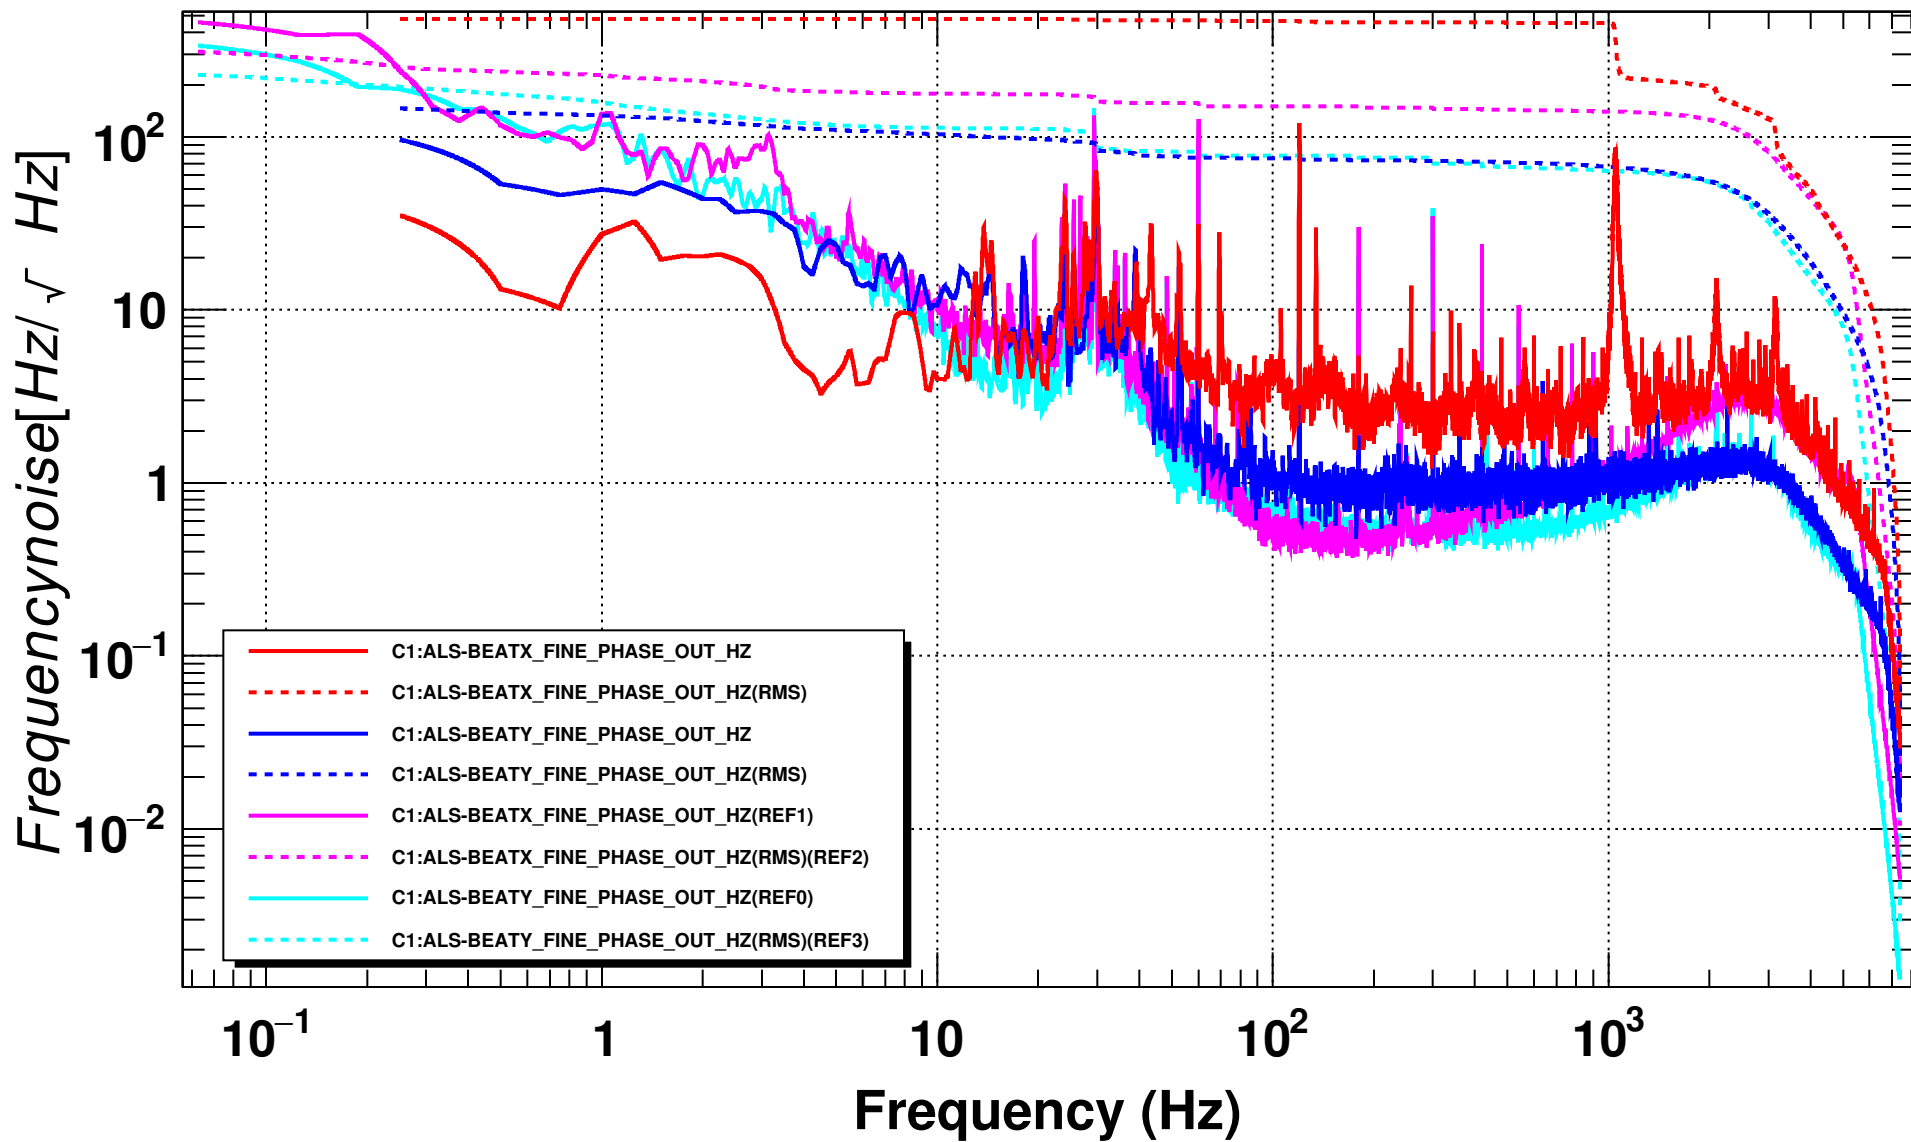

Out of loop ALS noise

*T0=18/08/2015 08:51:52

Avg=9/Bin=11L

*BW=0.0937422