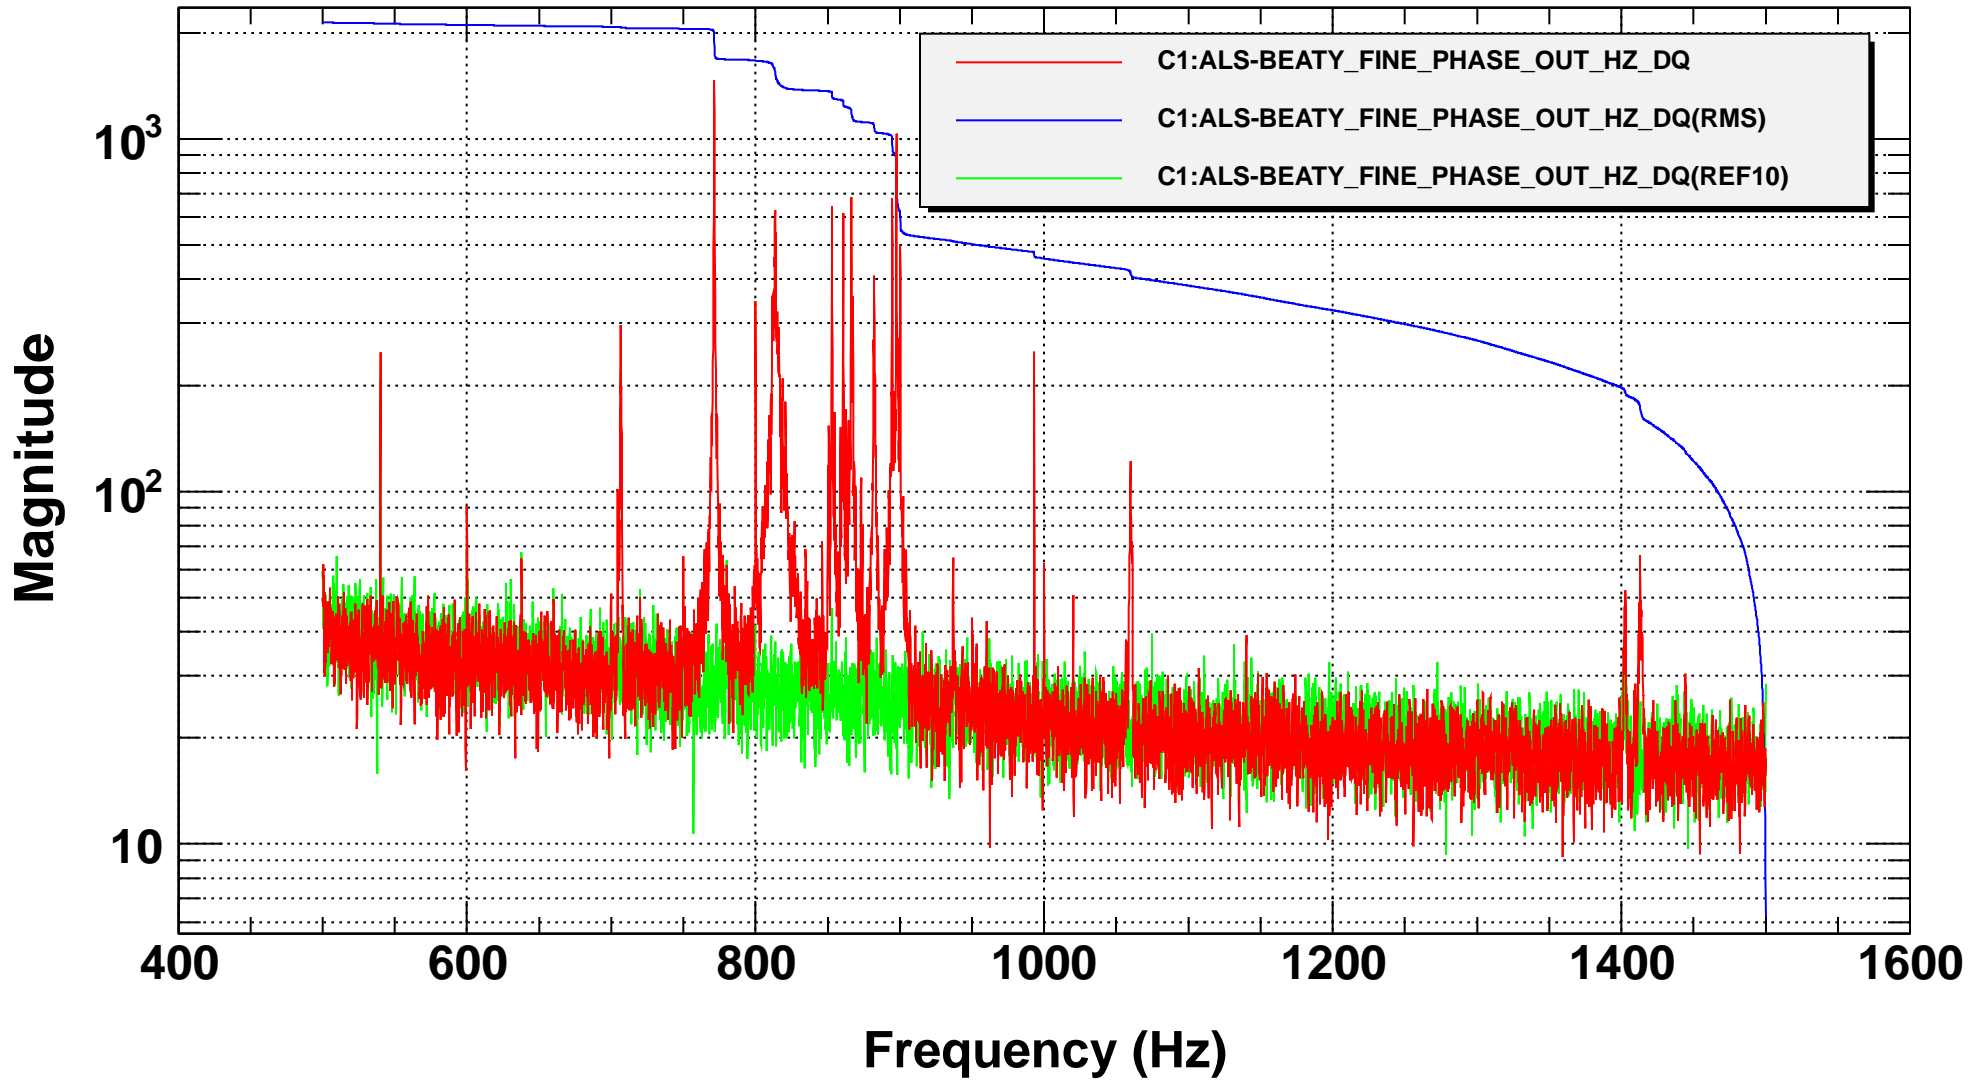

Power spectrum

*T0=24/10/2020 00:09:17

Avg=10

BW=0.187499