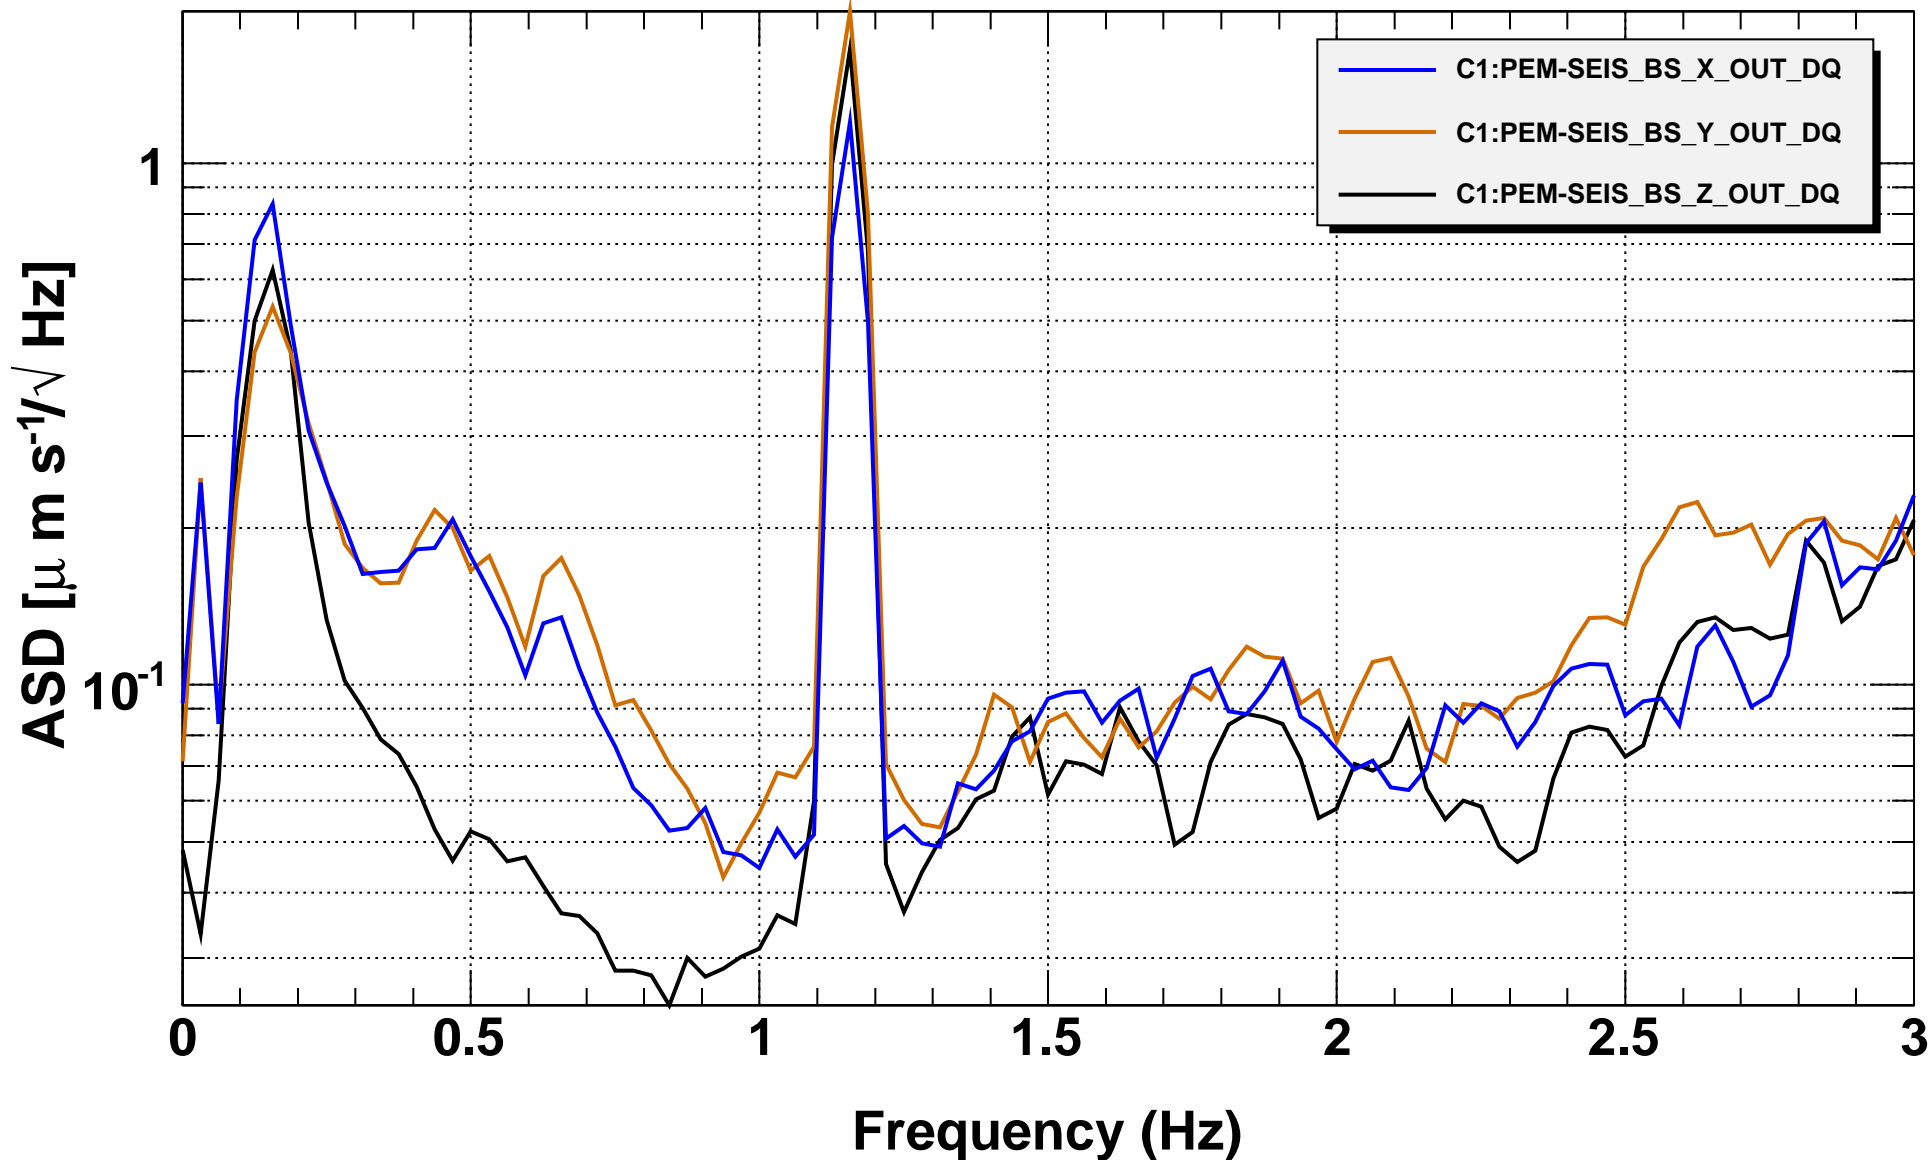

# Power spectrum

T0=28/01/2020 06:14:26

Avg=17

BW=0.0468749