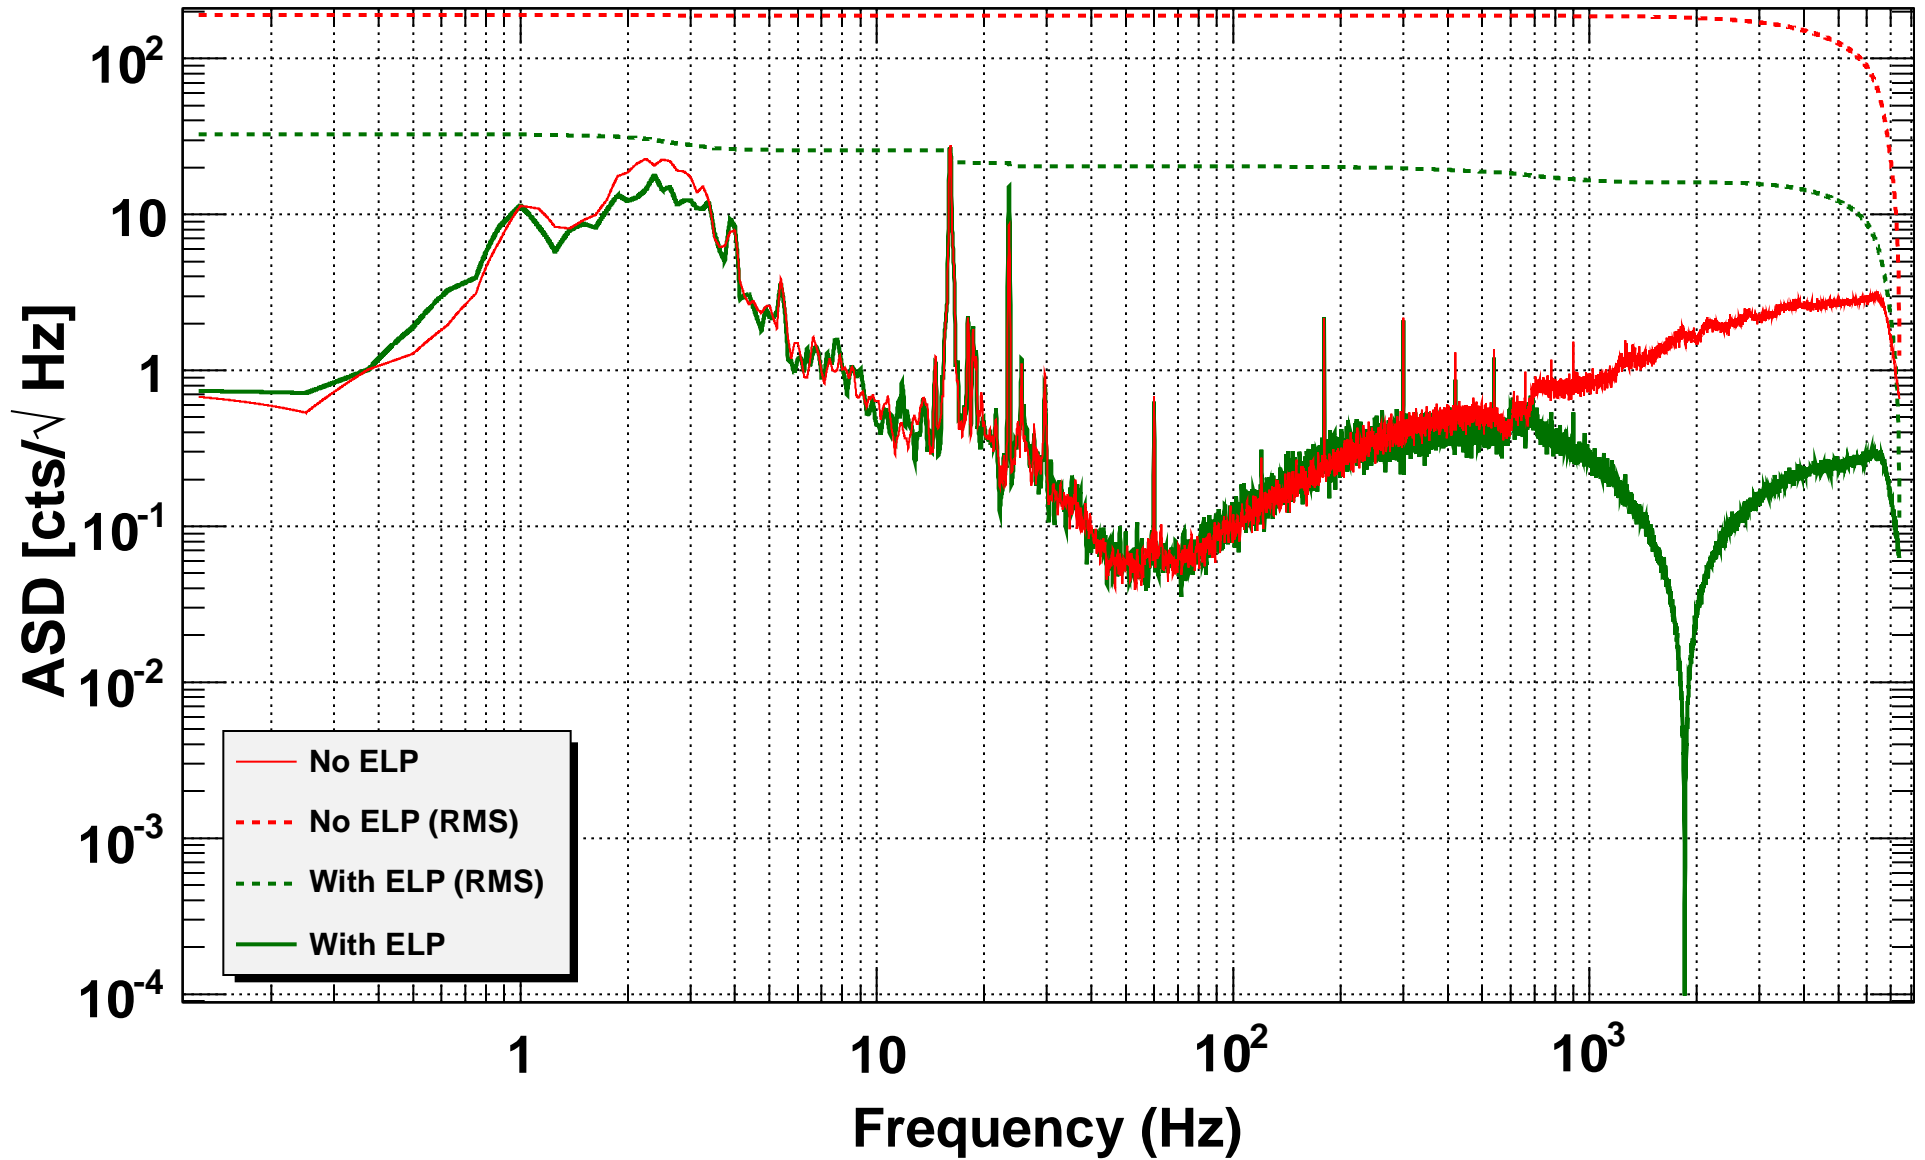

MICH control signal ASD

*T0=30/10/2019 18:36:05

Avg=14/Bin=5L

BW=0.187493