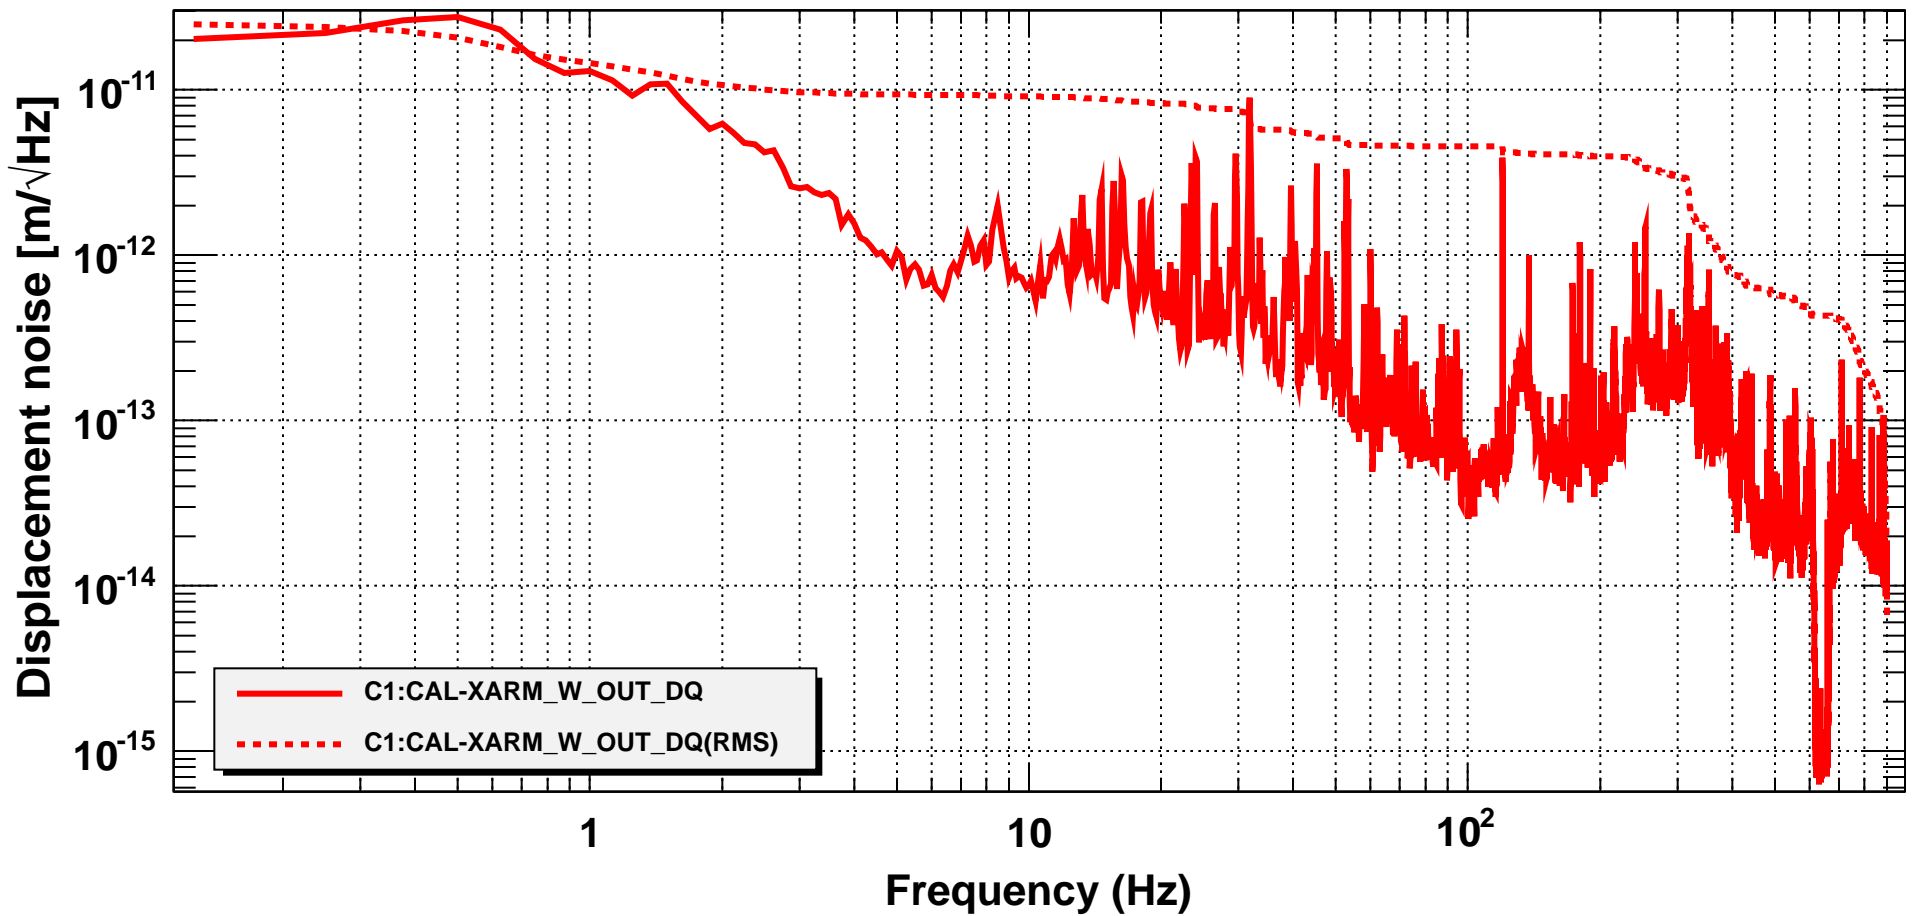

ALS OOL noise

T0=04/10/2019 04:34:25

Avg=13

BW=0.187499