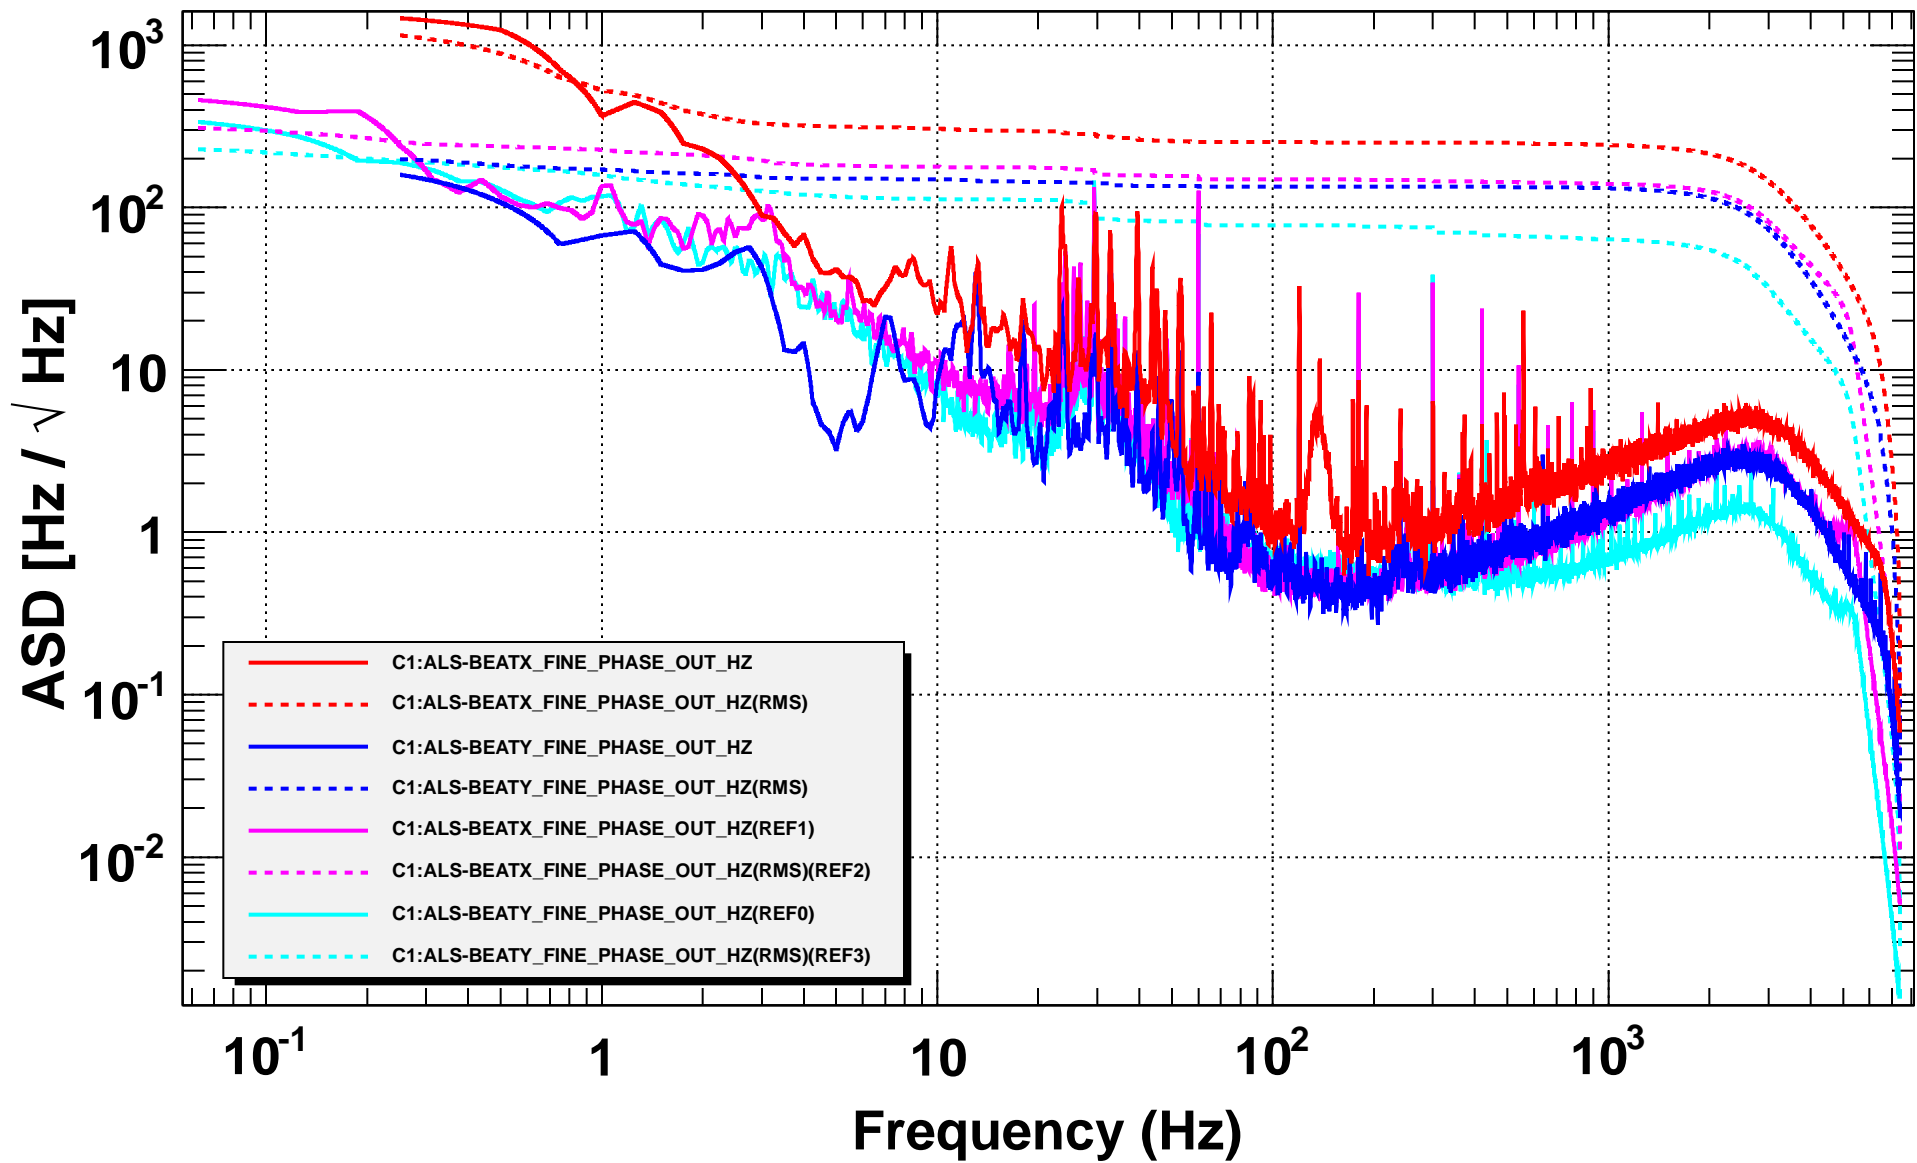

ALS beat spectrum

*T0=18/08/2015 08:51:54

*Avg=179/Bin=11L

*BW=0.0937422