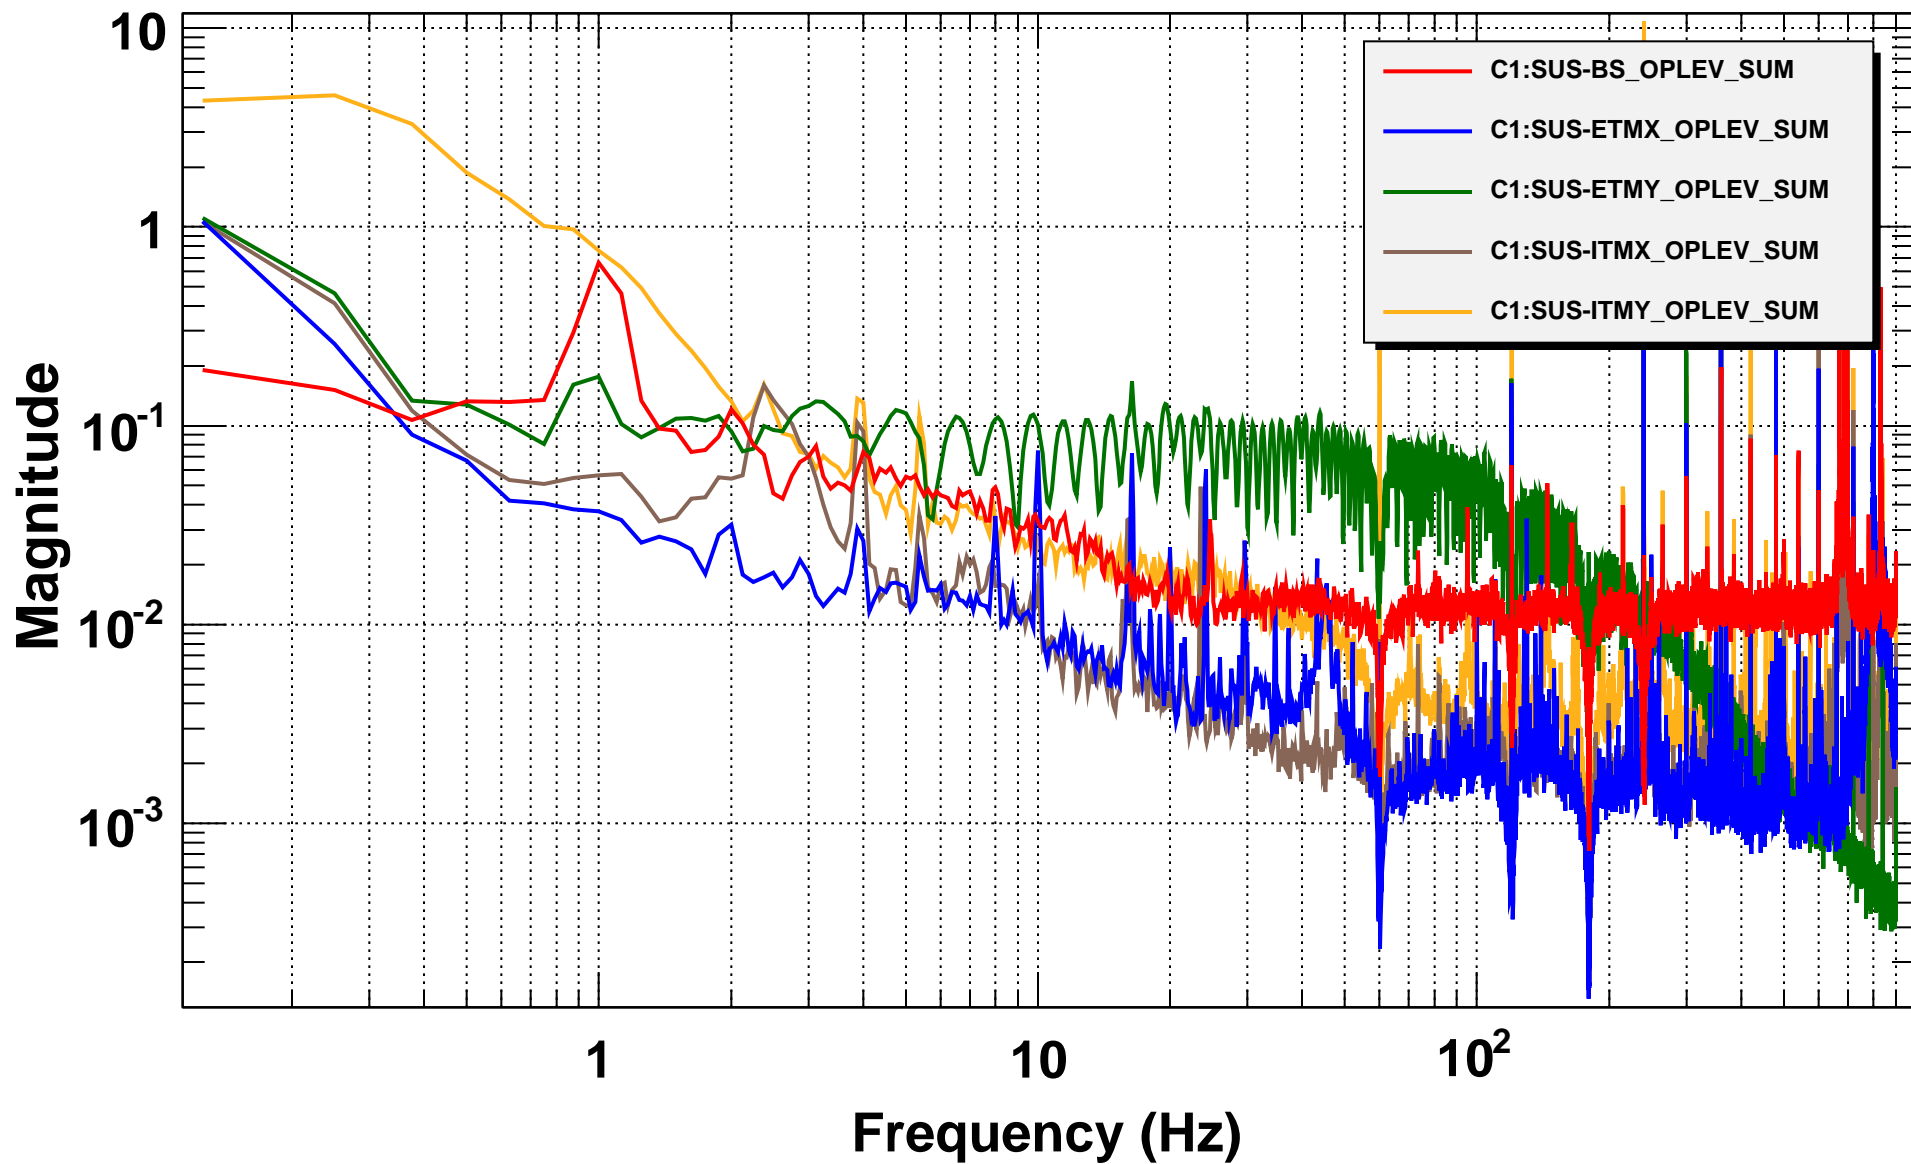

# OPLEV RINs

T0=29/09/2019 23:23:45

Avg=19

BW=0.187499