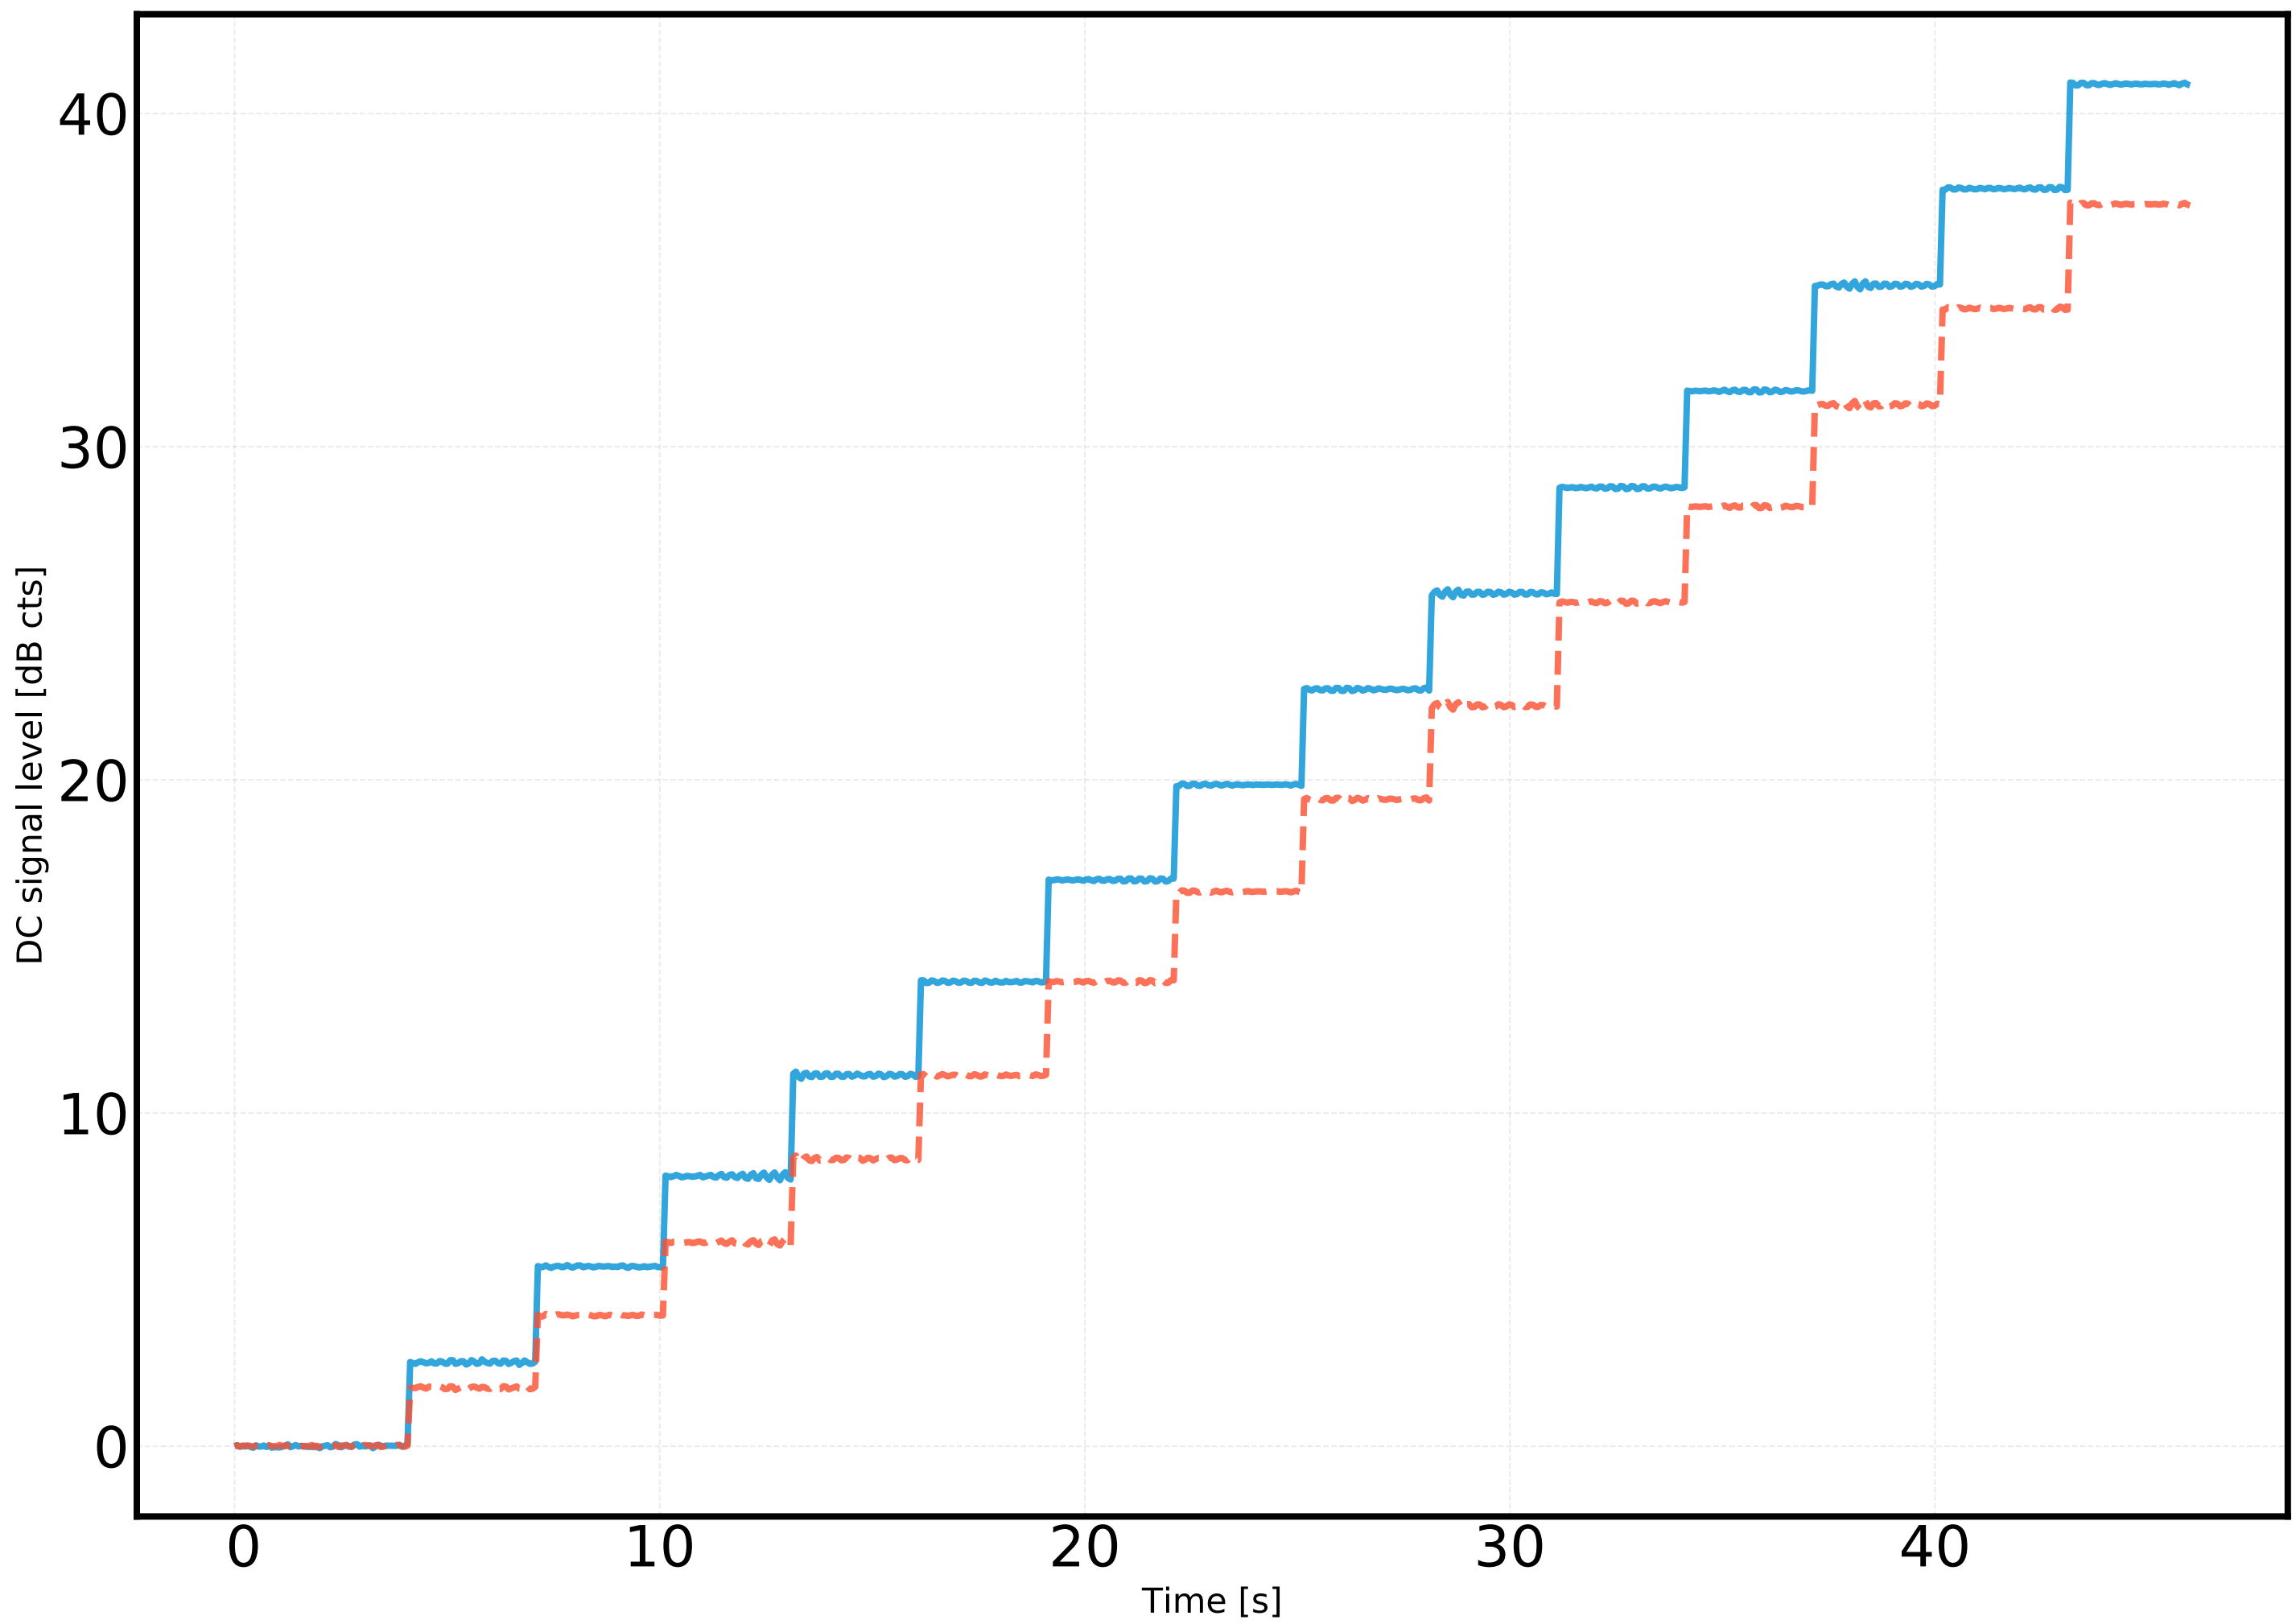

- CI:X04-MADCO_EPICS_CH14
log10 (1, 40000) VAL=128
- CI:X04-MADCO_EPICS_CH15
log10 (1, 40000) VAL=99
- CI:LSC-REFL33_I_INMON
log10 (1, 40000) VAL=131.302
- CI:LSC-REFL33_Q_INMON
log10 (1, 40000) VAL=223.401
- CI:LSC-POP22_I_INMON
log10 (1, 40000) VAL=115.182
- CI:LSC-POP22_Q_INMON
log10 (1, 40000) VAL=130.633
- CI:LSC-POP110_I_INMON
log10 (1, 40000) VAL=138.069
- CI:LSC-POP110_Q_INMON
log10 (1, 40000) VAL=126.817

(22:26:45, 252.703)

(Minutes)

22:28:11
Sep 26, 2019

← → ↑ ↓ ⏪ ⏩ ⏴ ⏵ ⊙ + ⏮ SCROLLING

REFL33 Whitening Filter Checkup

REFL33 Whitening Filter Checkup

POP22 Whitening Filter Checkup

POP110 Whitening Filter Checkup