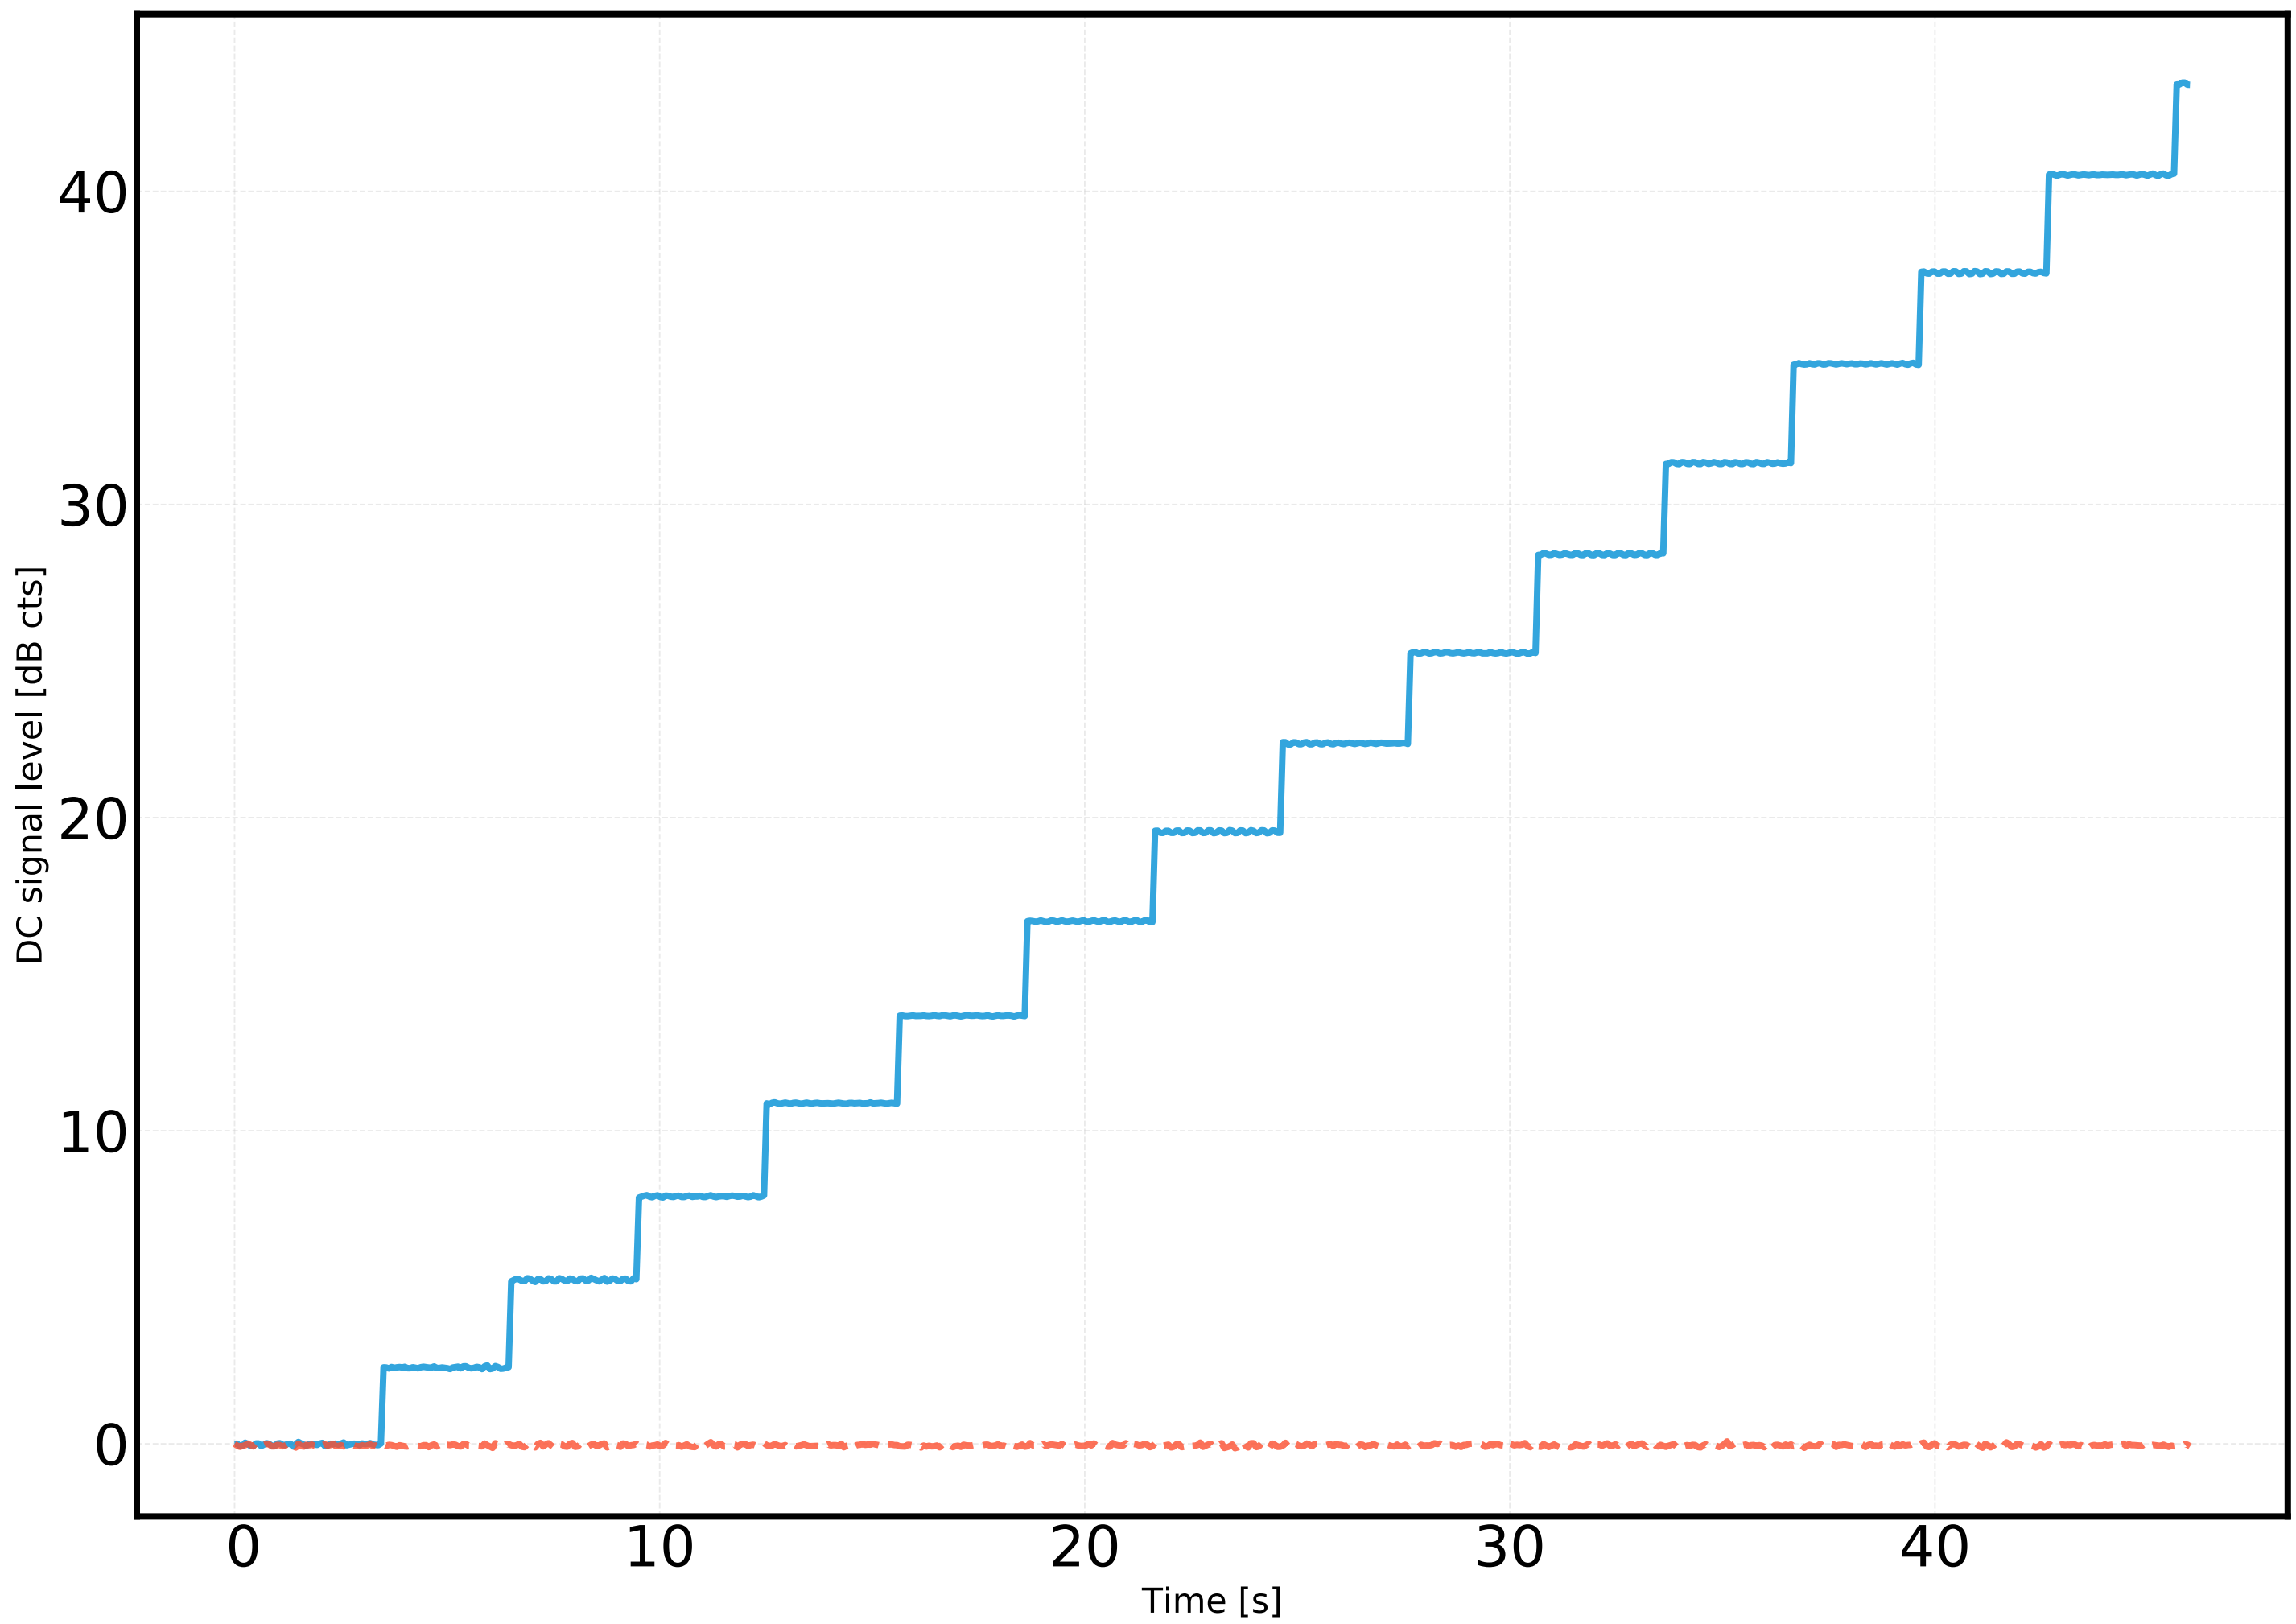

- CI:X04-MADCO_EPICS_CH14
log10 (1, 40000) VAL=128
- CI:X04-MADCO_EPICS_CH15
log10 (1, 40000) VAL=99
- CI:LSC-REFL33_I_INMON
log10 (1, 40000) VAL=131.302
- CI:LSC-REFL33_Q_INMON
log10 (1, 40000) VAL=223.401
- CI:LSC-POP22_I_INMON
log10 (1, 40000) VAL=115.182
- CI:LSC-POP22_Q_INMON
log10 (1, 40000) VAL=130.633
- CI:LSC-POP110_I_INMON
log10 (1, 40000) VAL=138.069
- CI:LSC-POP110_Q_INMON
log10 (1, 40000) VAL=126.817

(22:26:45, 252.703)

(Minutes)

22:28:11
Sep 26, 2019

← → ↑ ↓ ⏪ ⏩ ⏴ ⏵ ⊙ + ⏮ SCROLLING

REFL33 Whitening Filter Checkup

REFL33 Whitening Filter Checkup

POP22 Whitening Filter Checkup

POP110 Whitening Filter Checkup

Whitening3_7 Whitening Filter Checkup

Whitening3_8 Whitening Filter Checkup