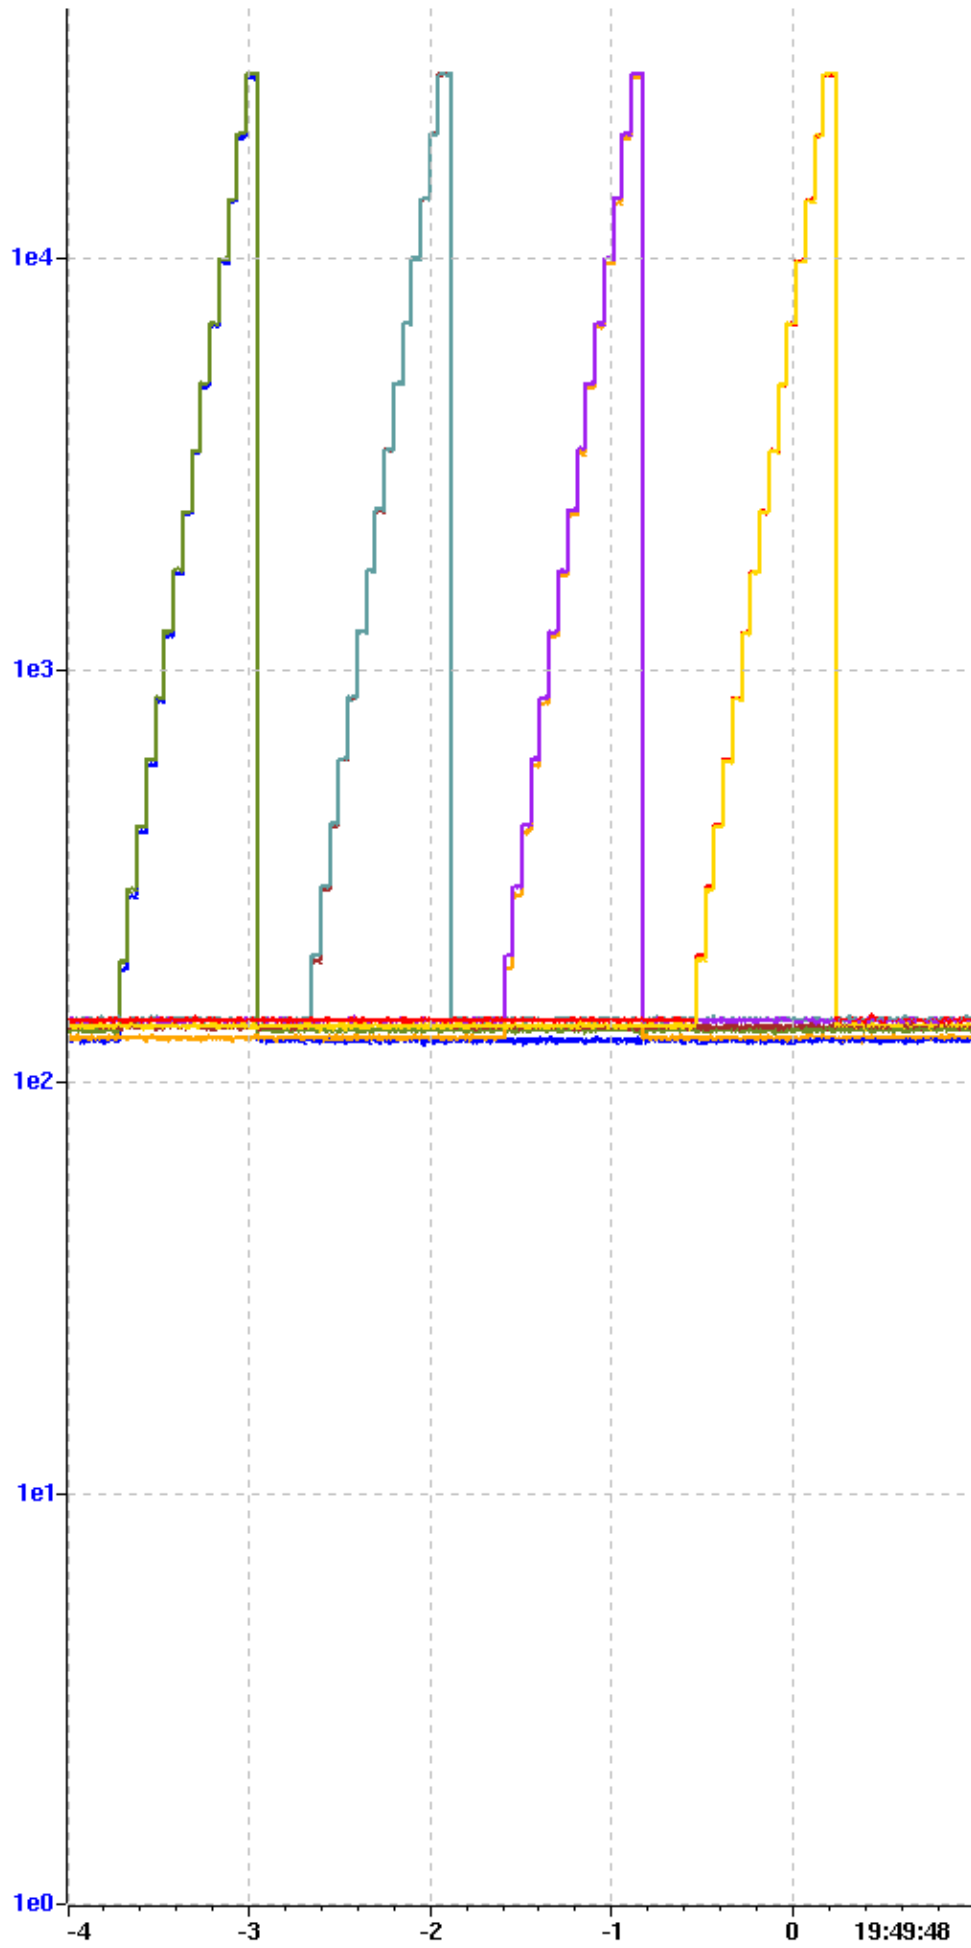

untitled

- CI:LSC-AS110\_I\_INMON  
log10 (1, 40000) VAL=125.834
- CI:LSC-AS110\_Q\_INMON  
log10 (1, 40000) VAL=131.862
- CI:LSC-REFL11\_I\_INMON  
log10 (1, 40000) VAL=135.616
- CI:LSC-REFL11\_Q\_INMON  
log10 (1, 40000) VAL=140.284
- CI:LSC-POX11\_I\_INMON  
log10 (1, 40000) VAL=125.628
- CI:LSC-POX11\_Q\_INMON  
log10 (1, 40000) VAL=138.694
- CI:LSC-POY11\_I\_INMON  
log10 (1, 40000) VAL=139.187
- CI:LSC-POY11\_Q\_INMON  
log10 (1, 40000) VAL=135.439

(19:46:40, 992.408)

(Minutes)

19:49:48  
Sep 26, 2019