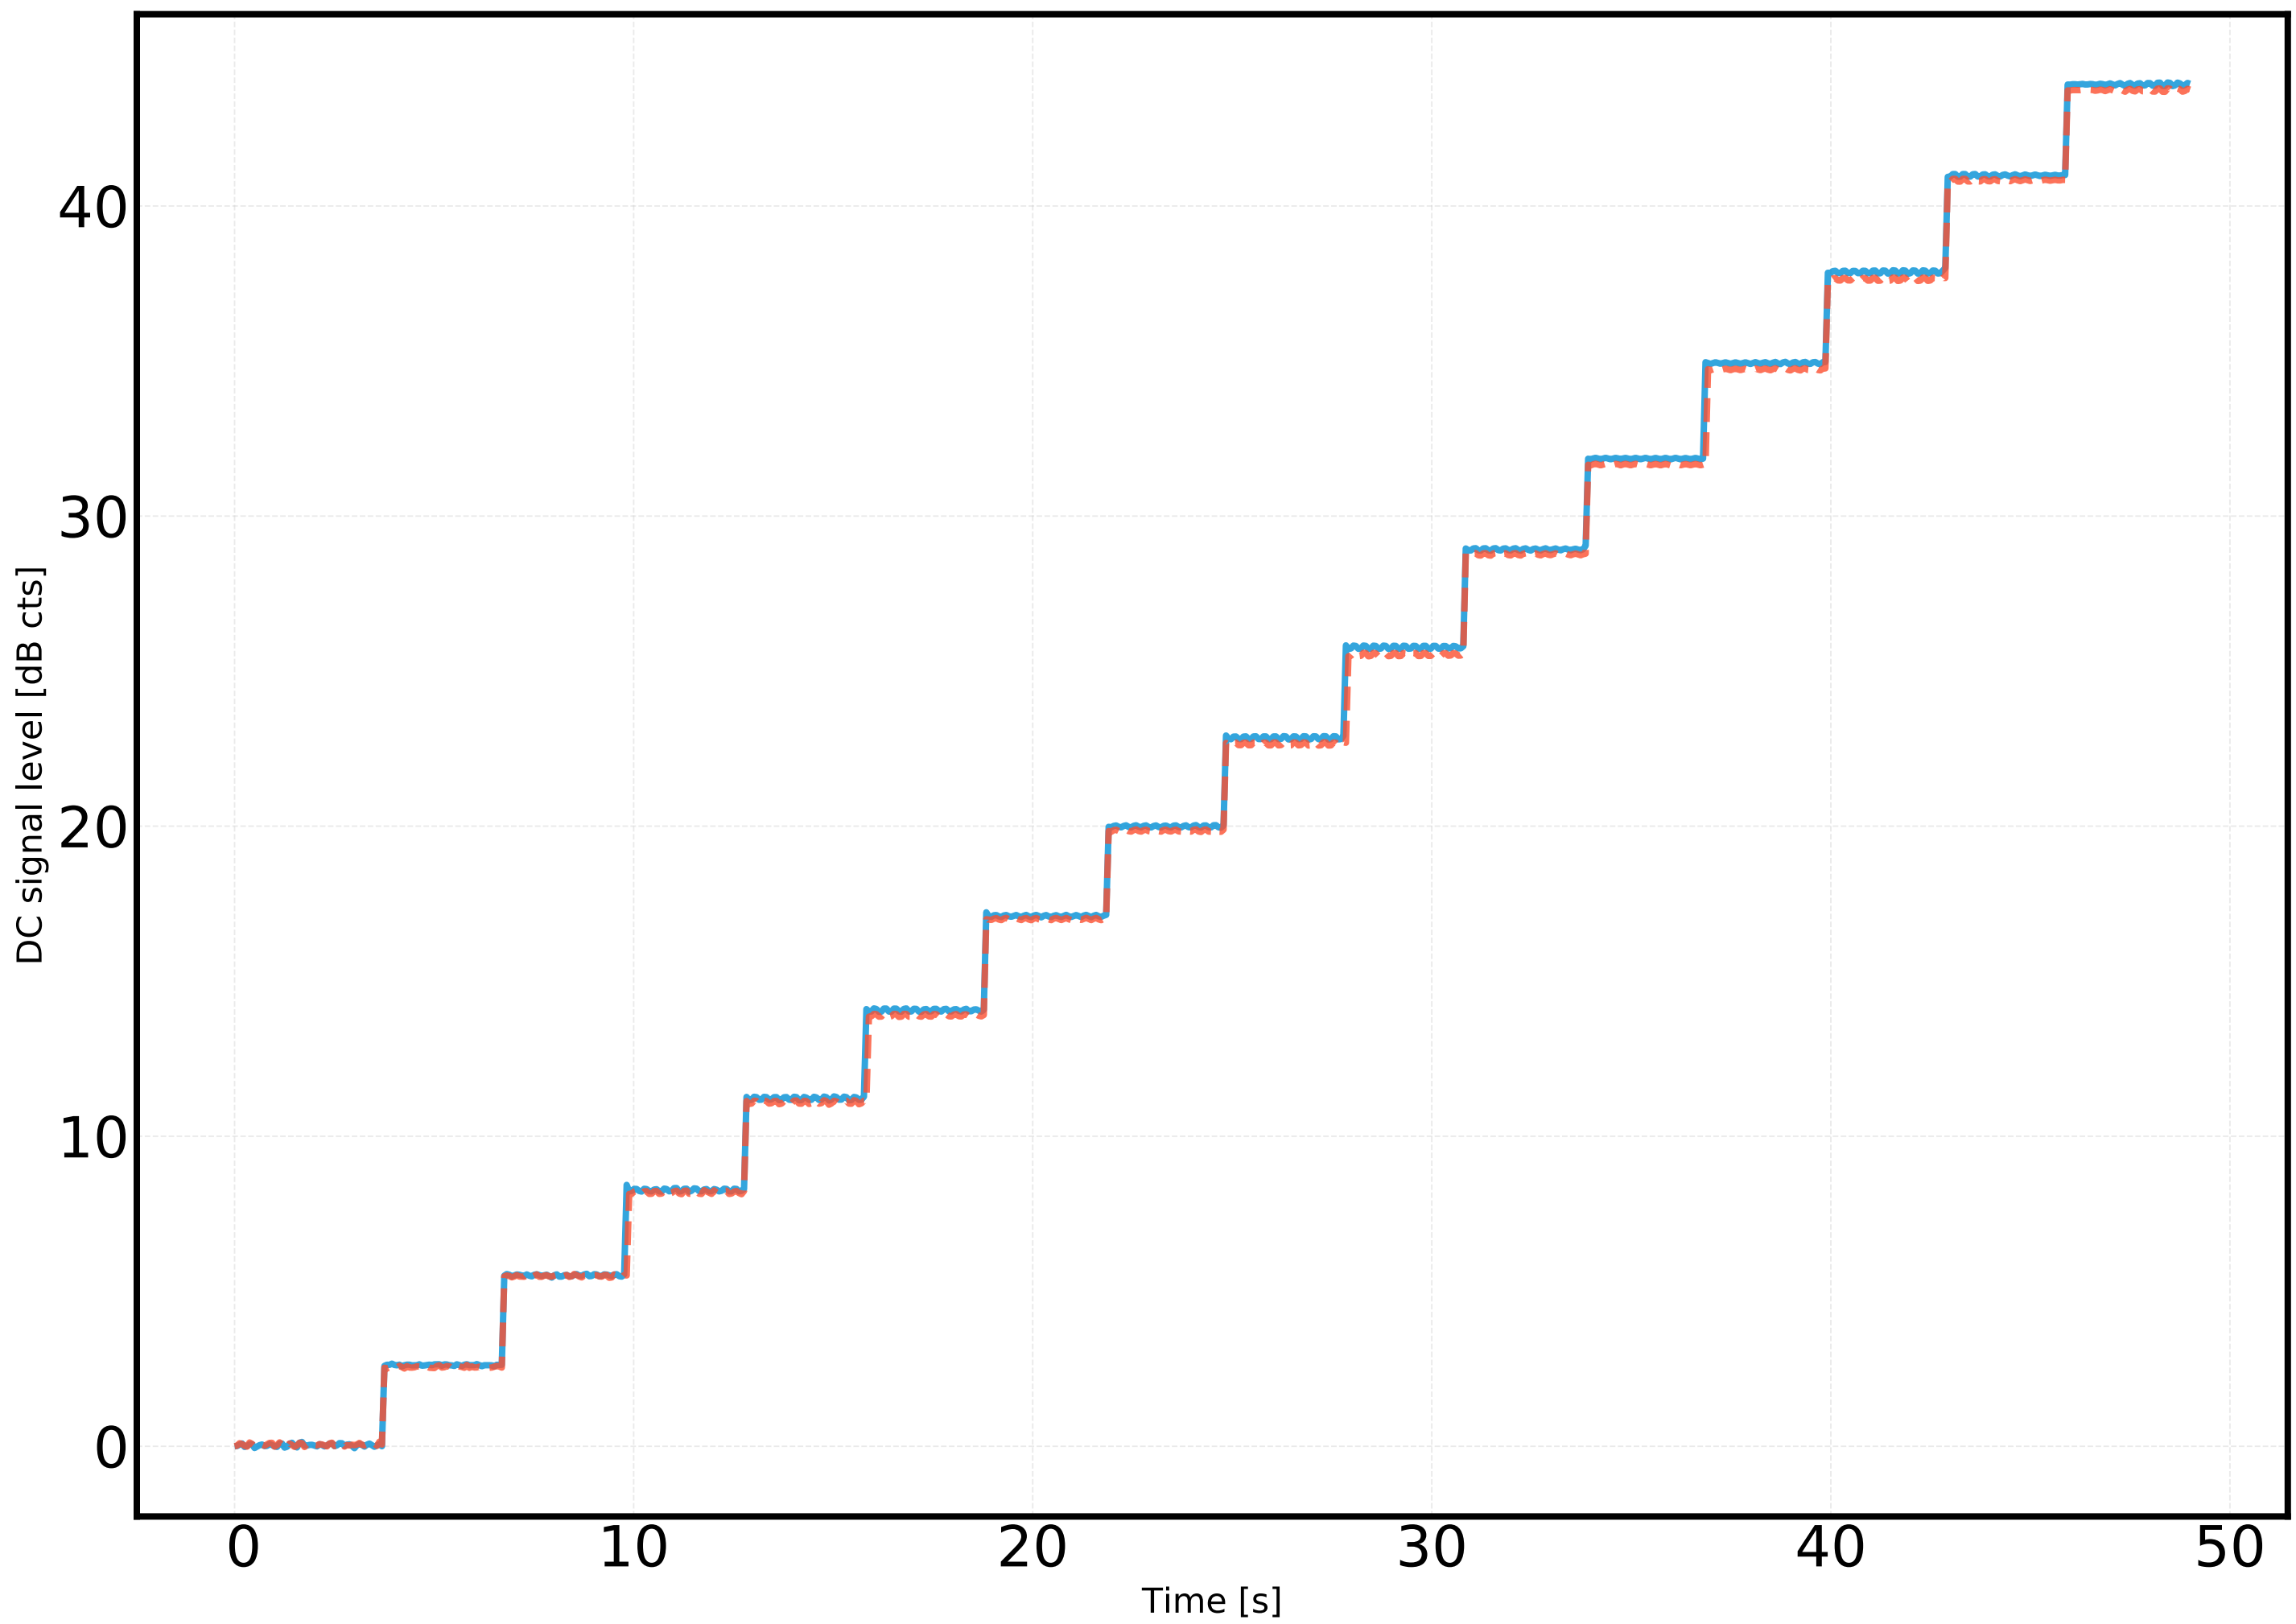

untitled

- CI:LSC-AS110\_I\_INMON  
log10 (1, 40000) VAL=125.834
- CI:LSC-AS110\_Q\_INMON  
log10 (1, 40000) VAL=131.862
- CI:LSC-REFL11\_I\_INMON  
log10 (1, 40000) VAL=135.616
- CI:LSC-REFL11\_Q\_INMON  
log10 (1, 40000) VAL=140.284
- CI:LSC-POX11\_I\_INMON  
log10 (1, 40000) VAL=125.628
- CI:LSC-POX11\_Q\_INMON  
log10 (1, 40000) VAL=138.694
- CI:LSC-POY11\_I\_INMON  
log10 (1, 40000) VAL=139.187
- CI:LSC-POY11\_Q\_INMON  
log10 (1, 40000) VAL=135.439

(19:46:40, 992.408)

(Minutes)

19:49:48  
Sep 26, 2019

# AS110 Whitening Filter Checkup