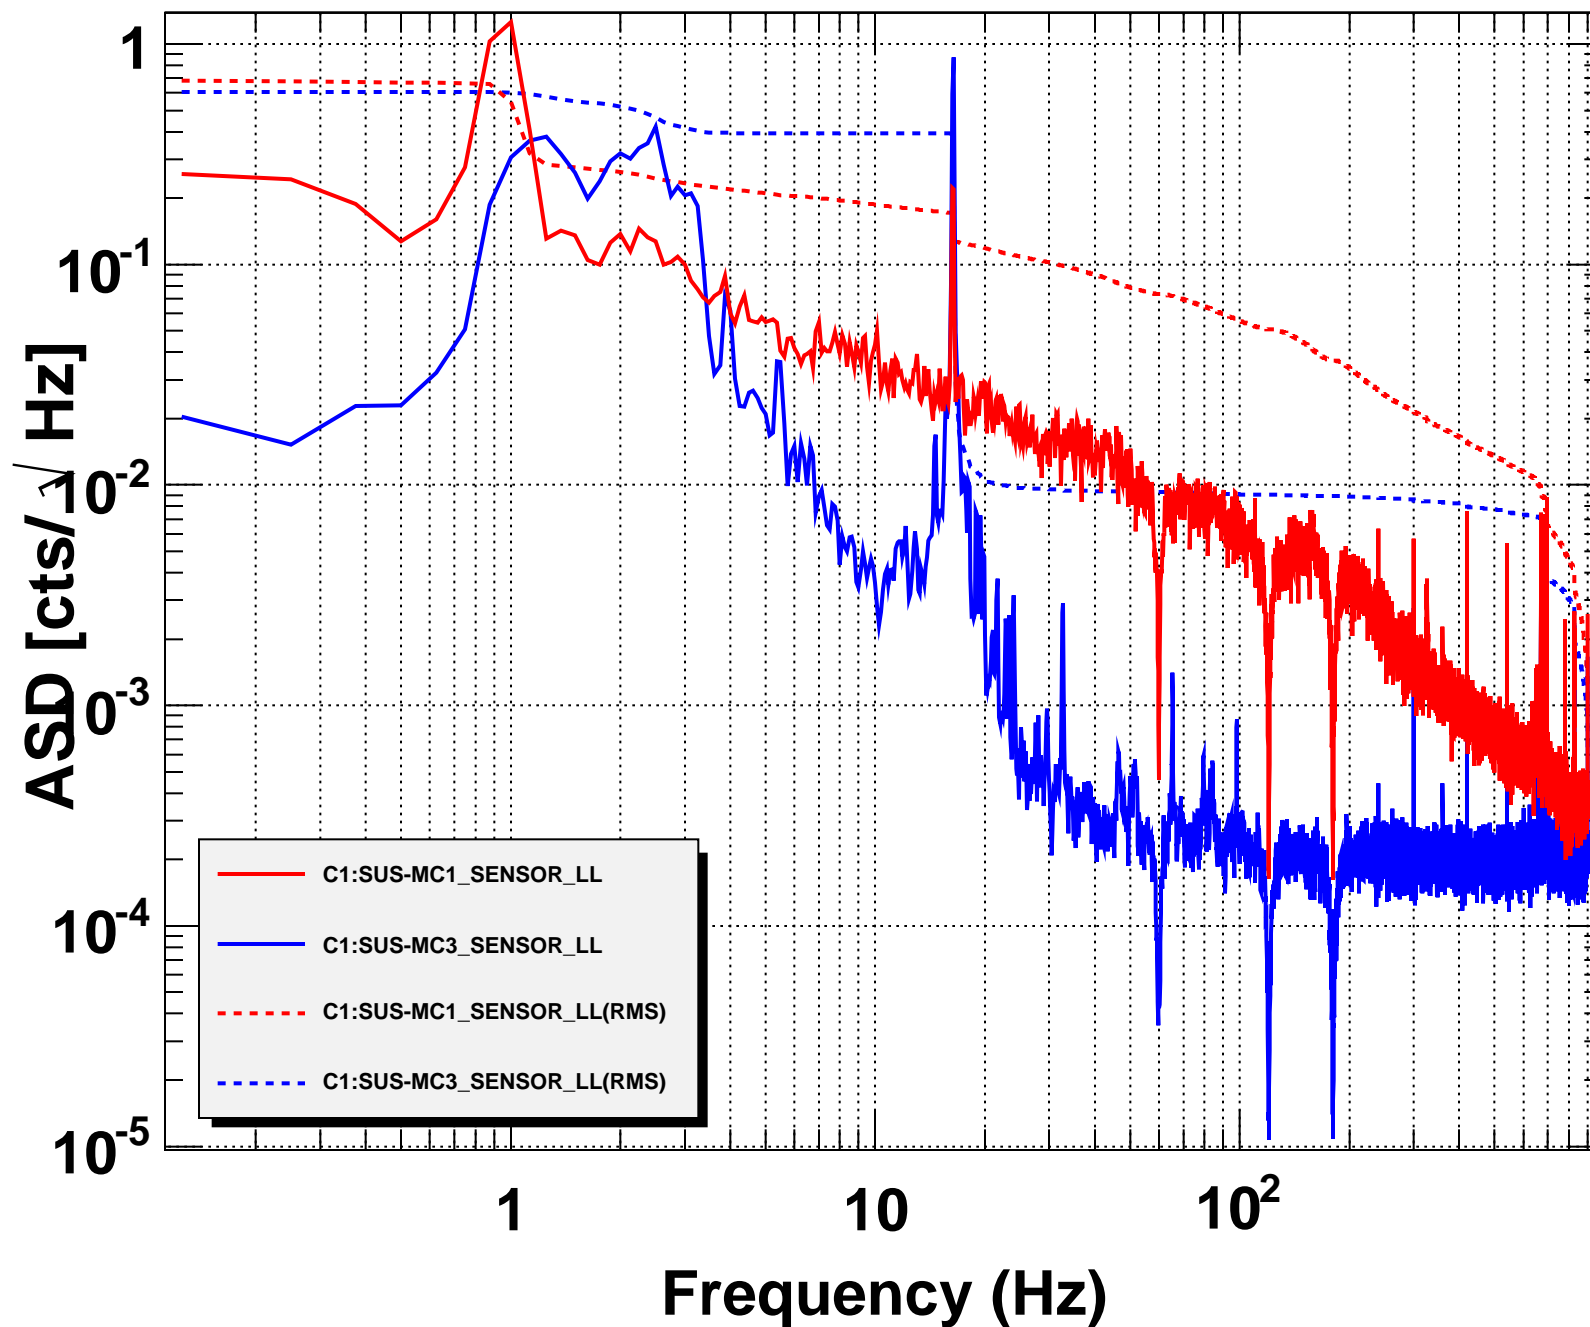

Power spectrum

T0=08/08/2019 19:05:40 Avg=11

BW=0.187499