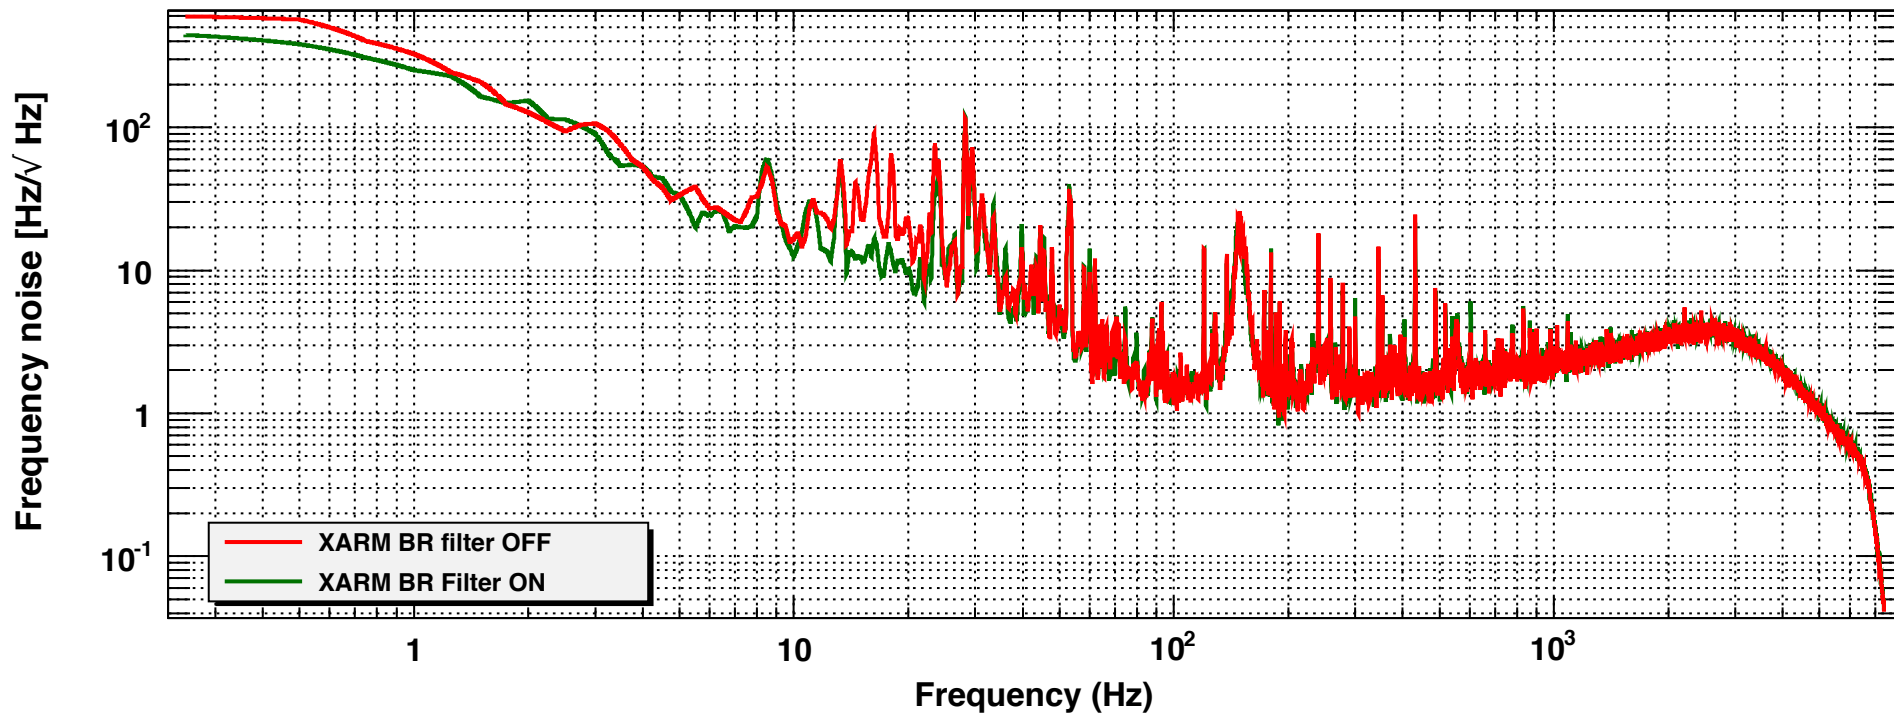

ALS error signal spectrum (POX lock)

*T0=24/07/2019 05:07:27

Avg=16/Bin=2L

BW=0.374994