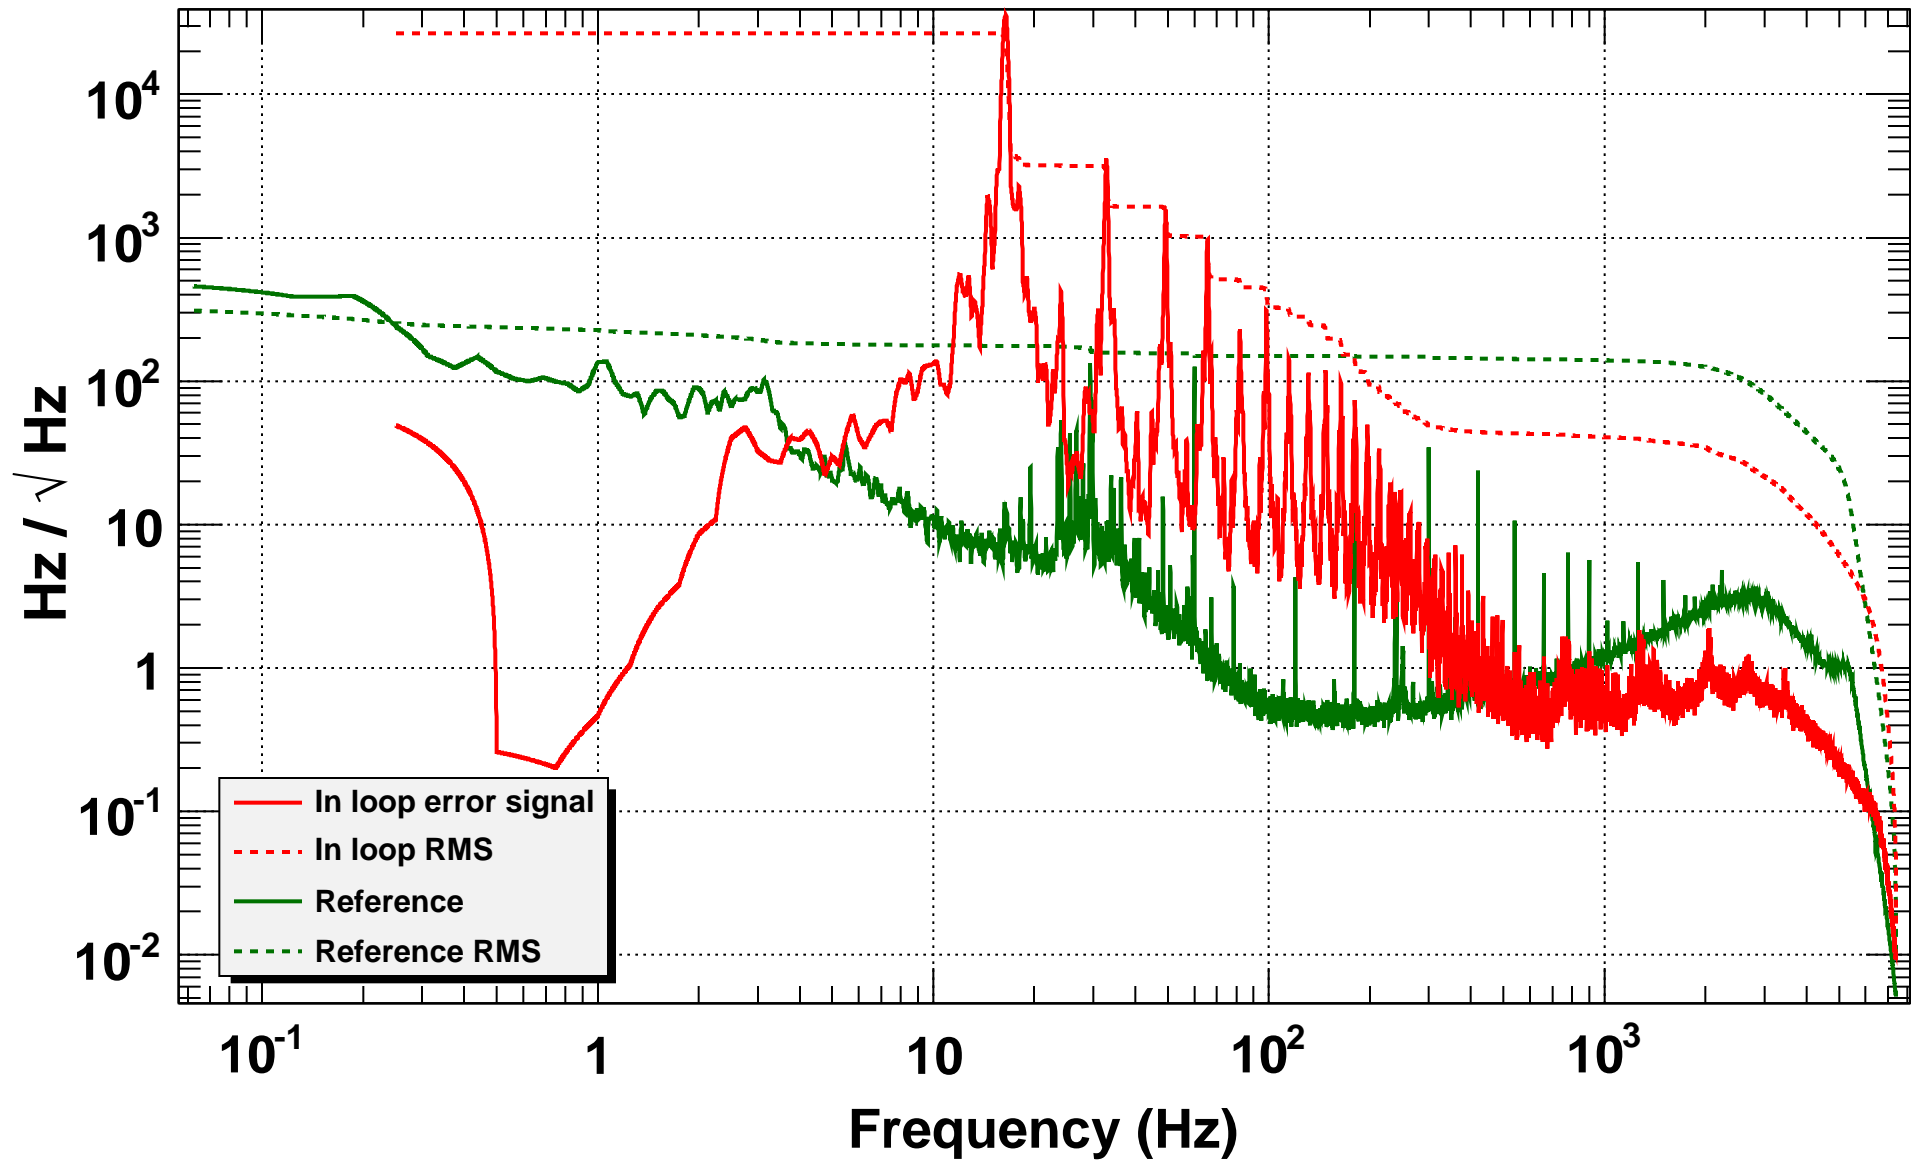

ALS X in-loop error signal spectrum

*T0=18/08/2015 08:51:54

*Avg=57/Bin=11L

*BW=0.0937422