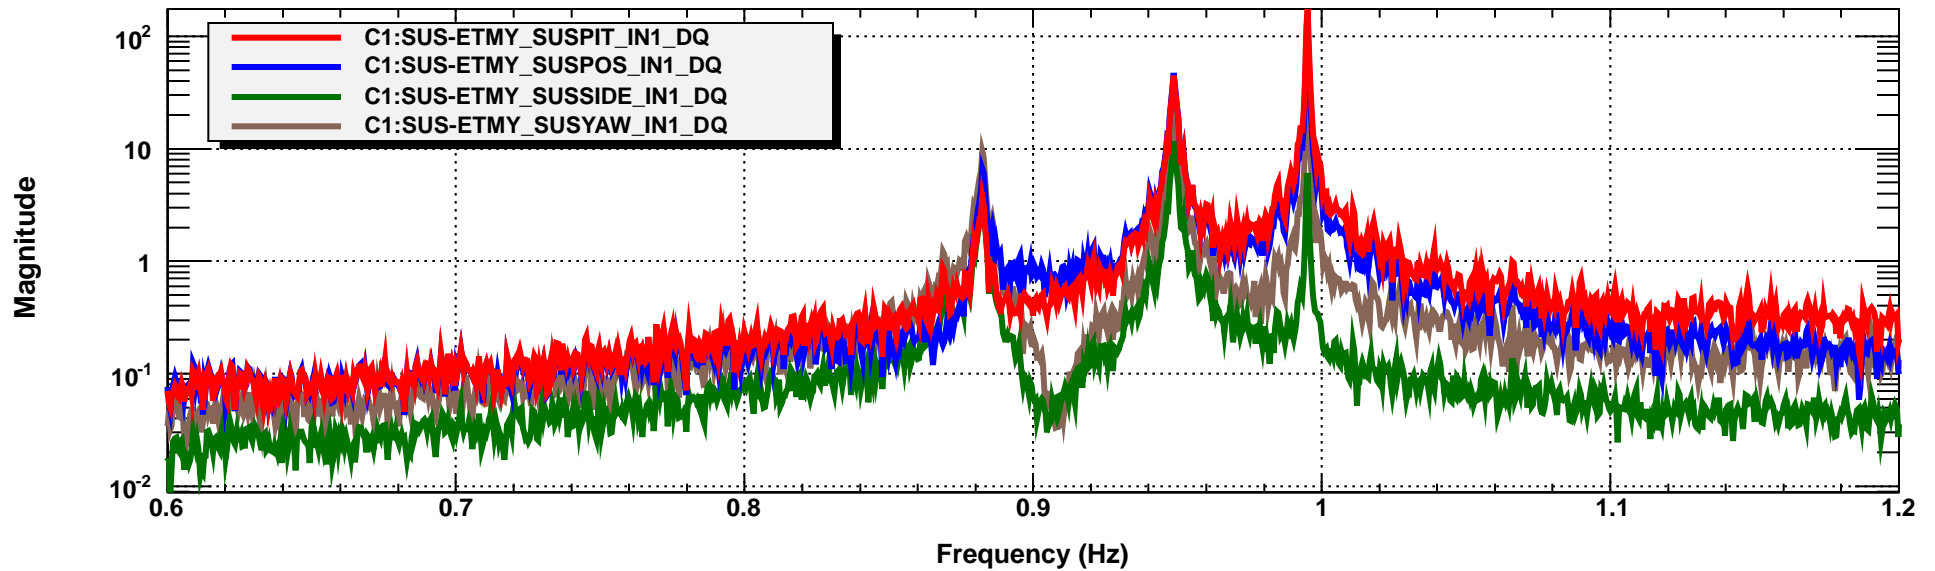

Power spectrum

T0=08/02/2019 04:32:11

Avg=6

BW=0.000730169

Power spectrum

T0=08/02/2019 04:32:11

Avg=6

BW=0.000730169