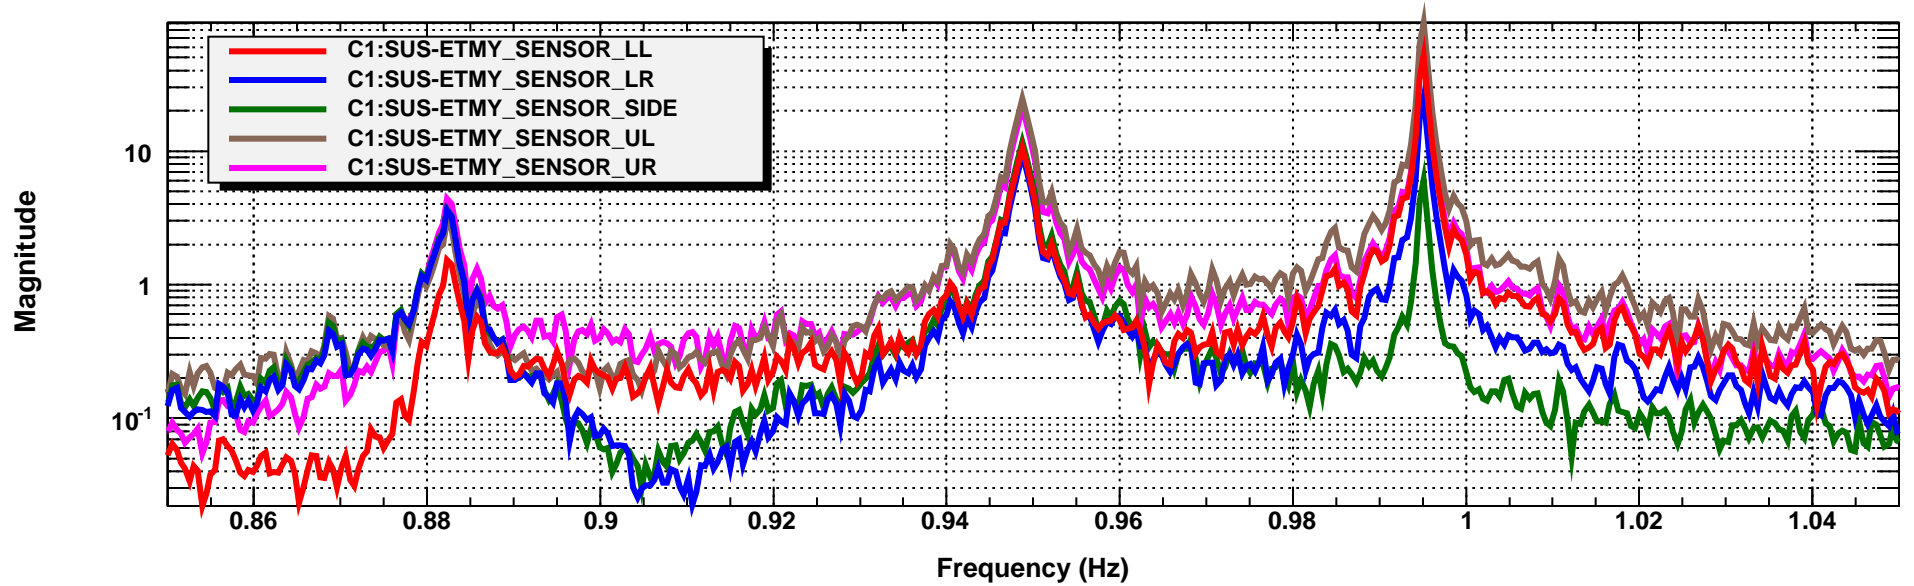

Power spectrum

T0=08/02/2019 04:32:11

Avg=6

BW=0.000730169

Power spectrum

T0=08/02/2019 04:32:11

Avg=6

BW=0.000730169