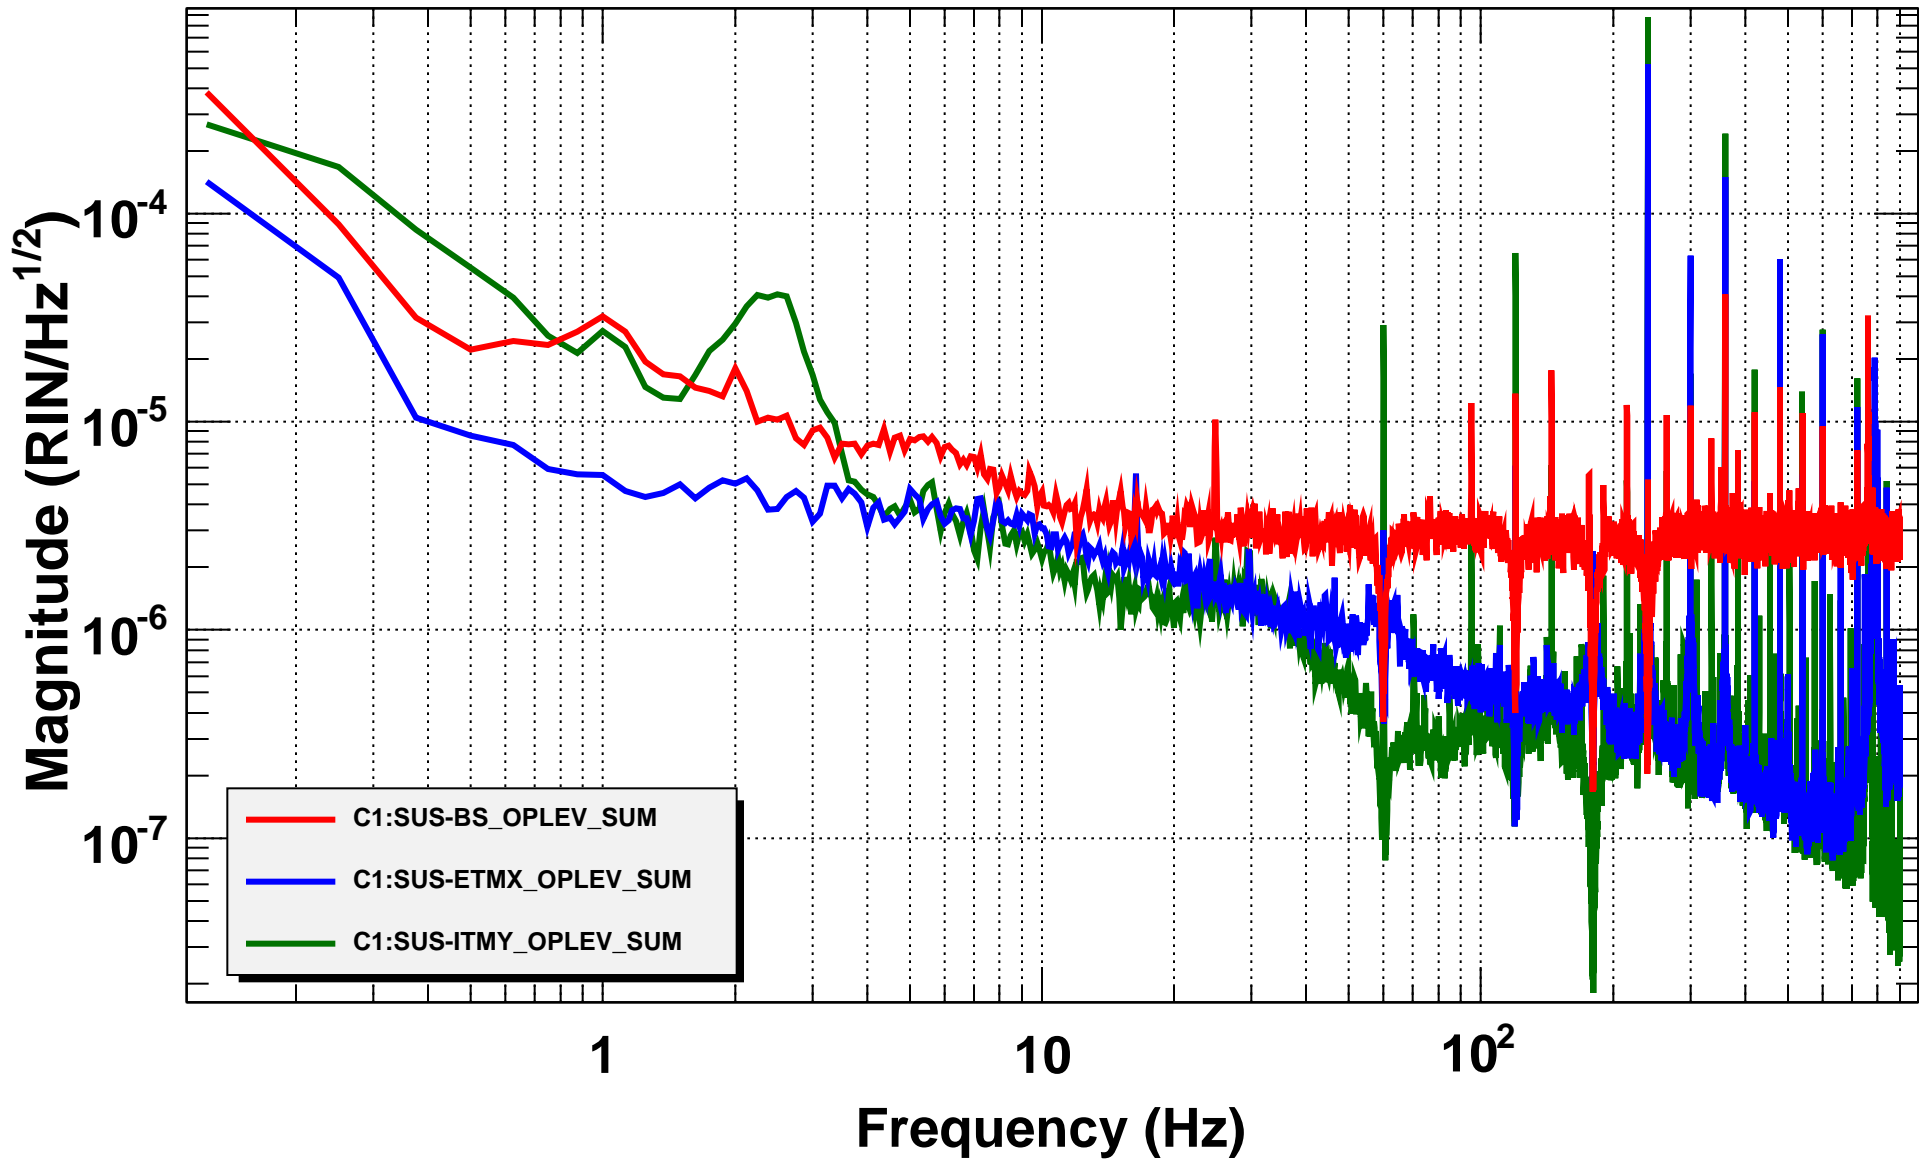

OL RIN Spectra

T0=18/01/2019 20:49:36

Avg=20

BW=0.187499