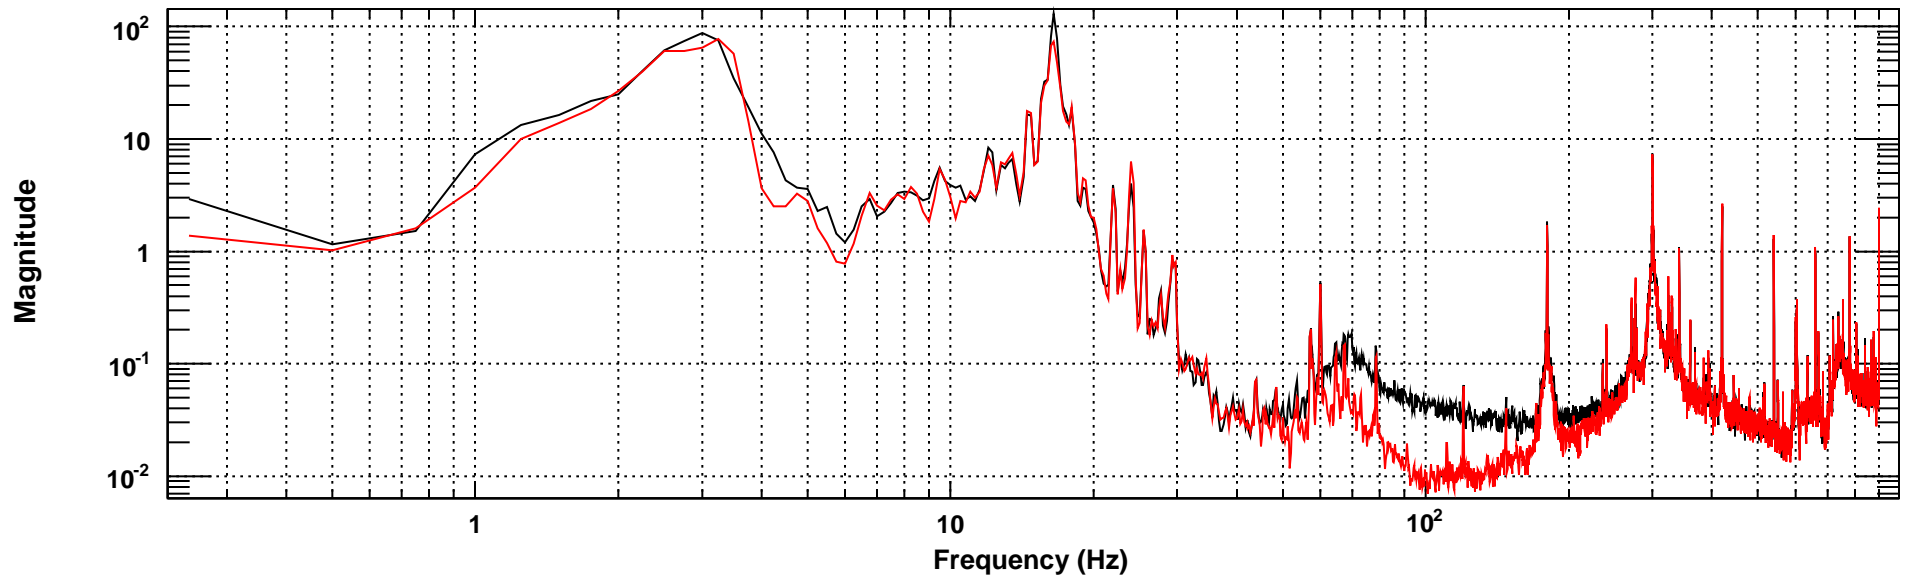

**Arm error signal**

\*T0=19/04/2018 06:27:58

\*Avg=12

BW=0.374999

**Arm control signal**

\*T0=19/04/2018 06:27:58

\*Avg=12

BW=0.374999