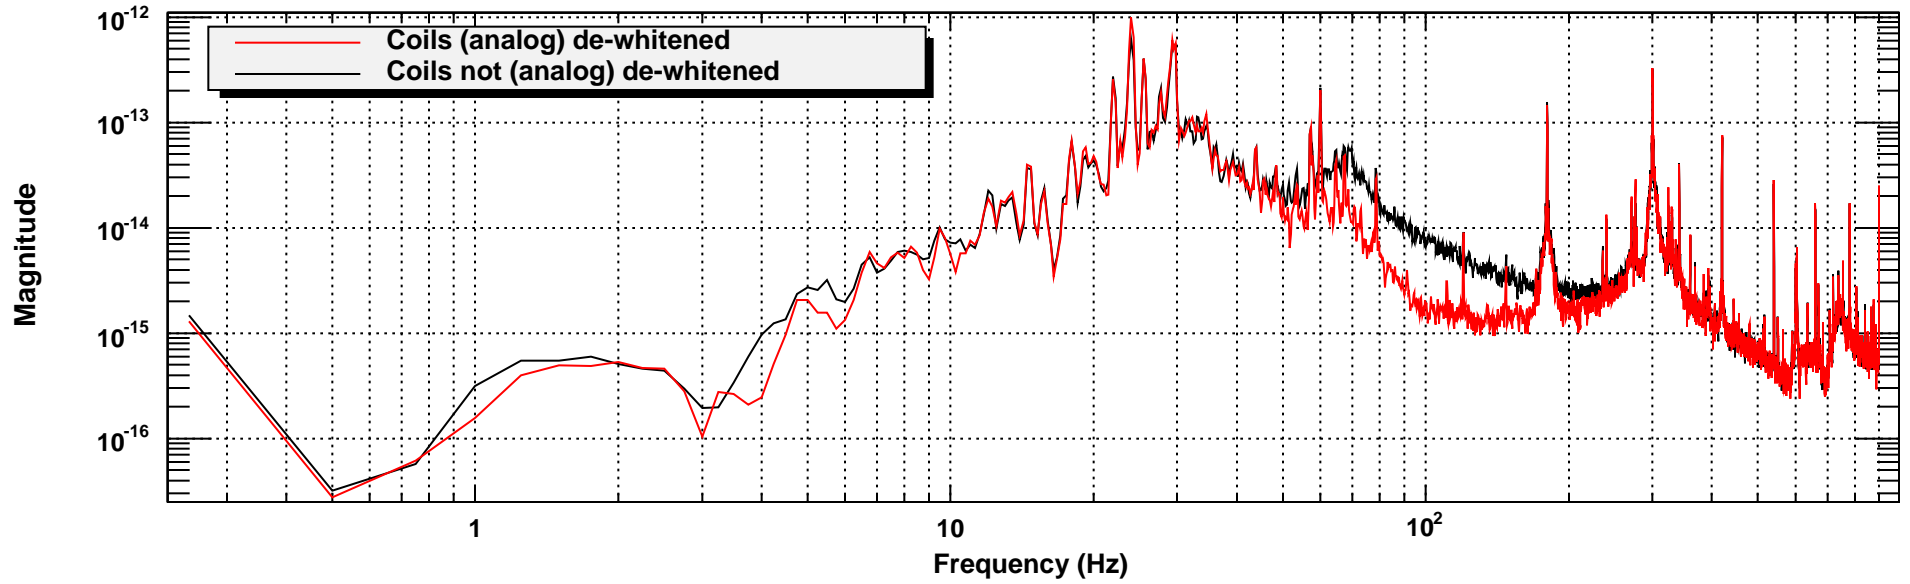

**Arm error signal**

\*T0=19/04/2018 06:27:58

\*Avg=12

BW=0.374999

**Arm control signal**

\*T0=19/04/2018 06:27:58

\*Avg=12

BW=0.374999