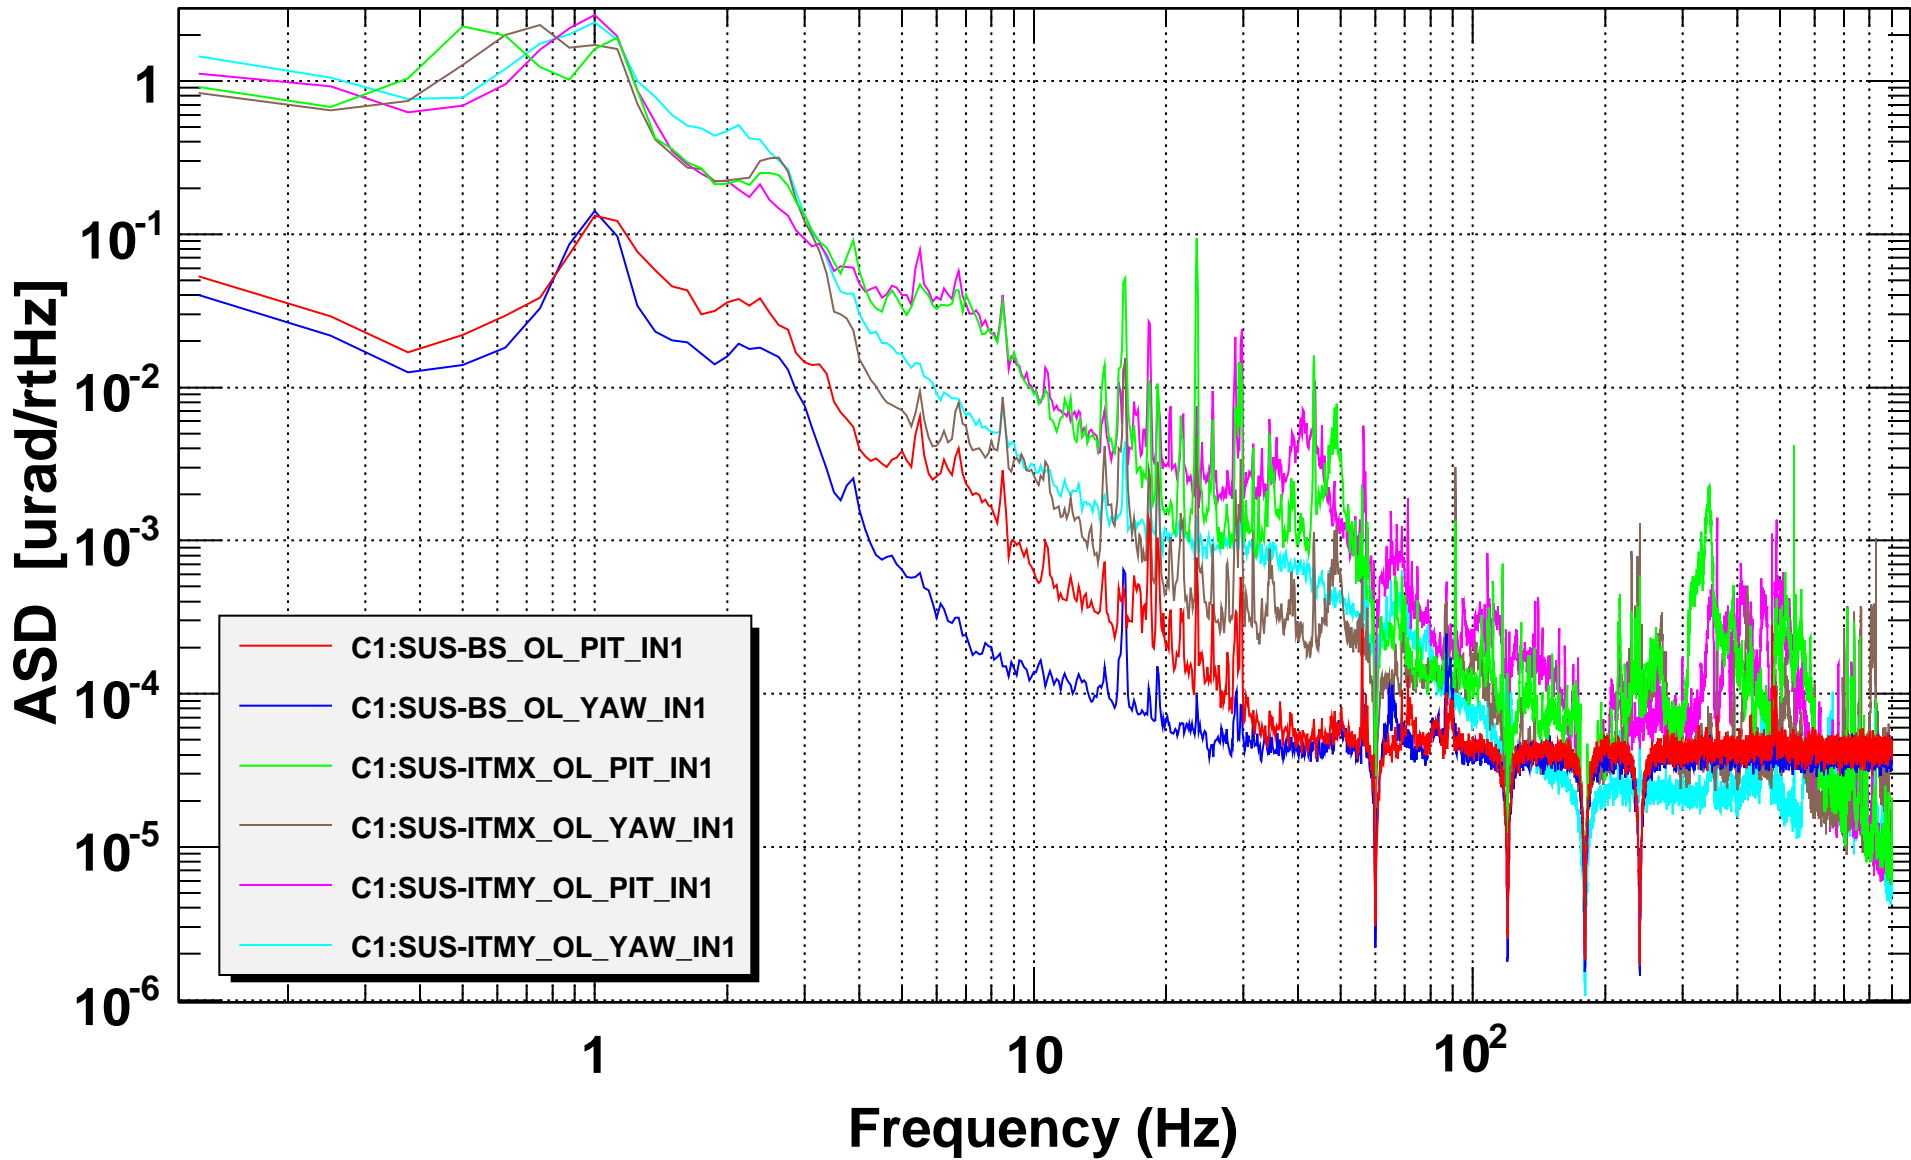

Vertex optics OL error signal spectra

T0=16/11/2017 19:32:45

Avg=31

BW=0.187499