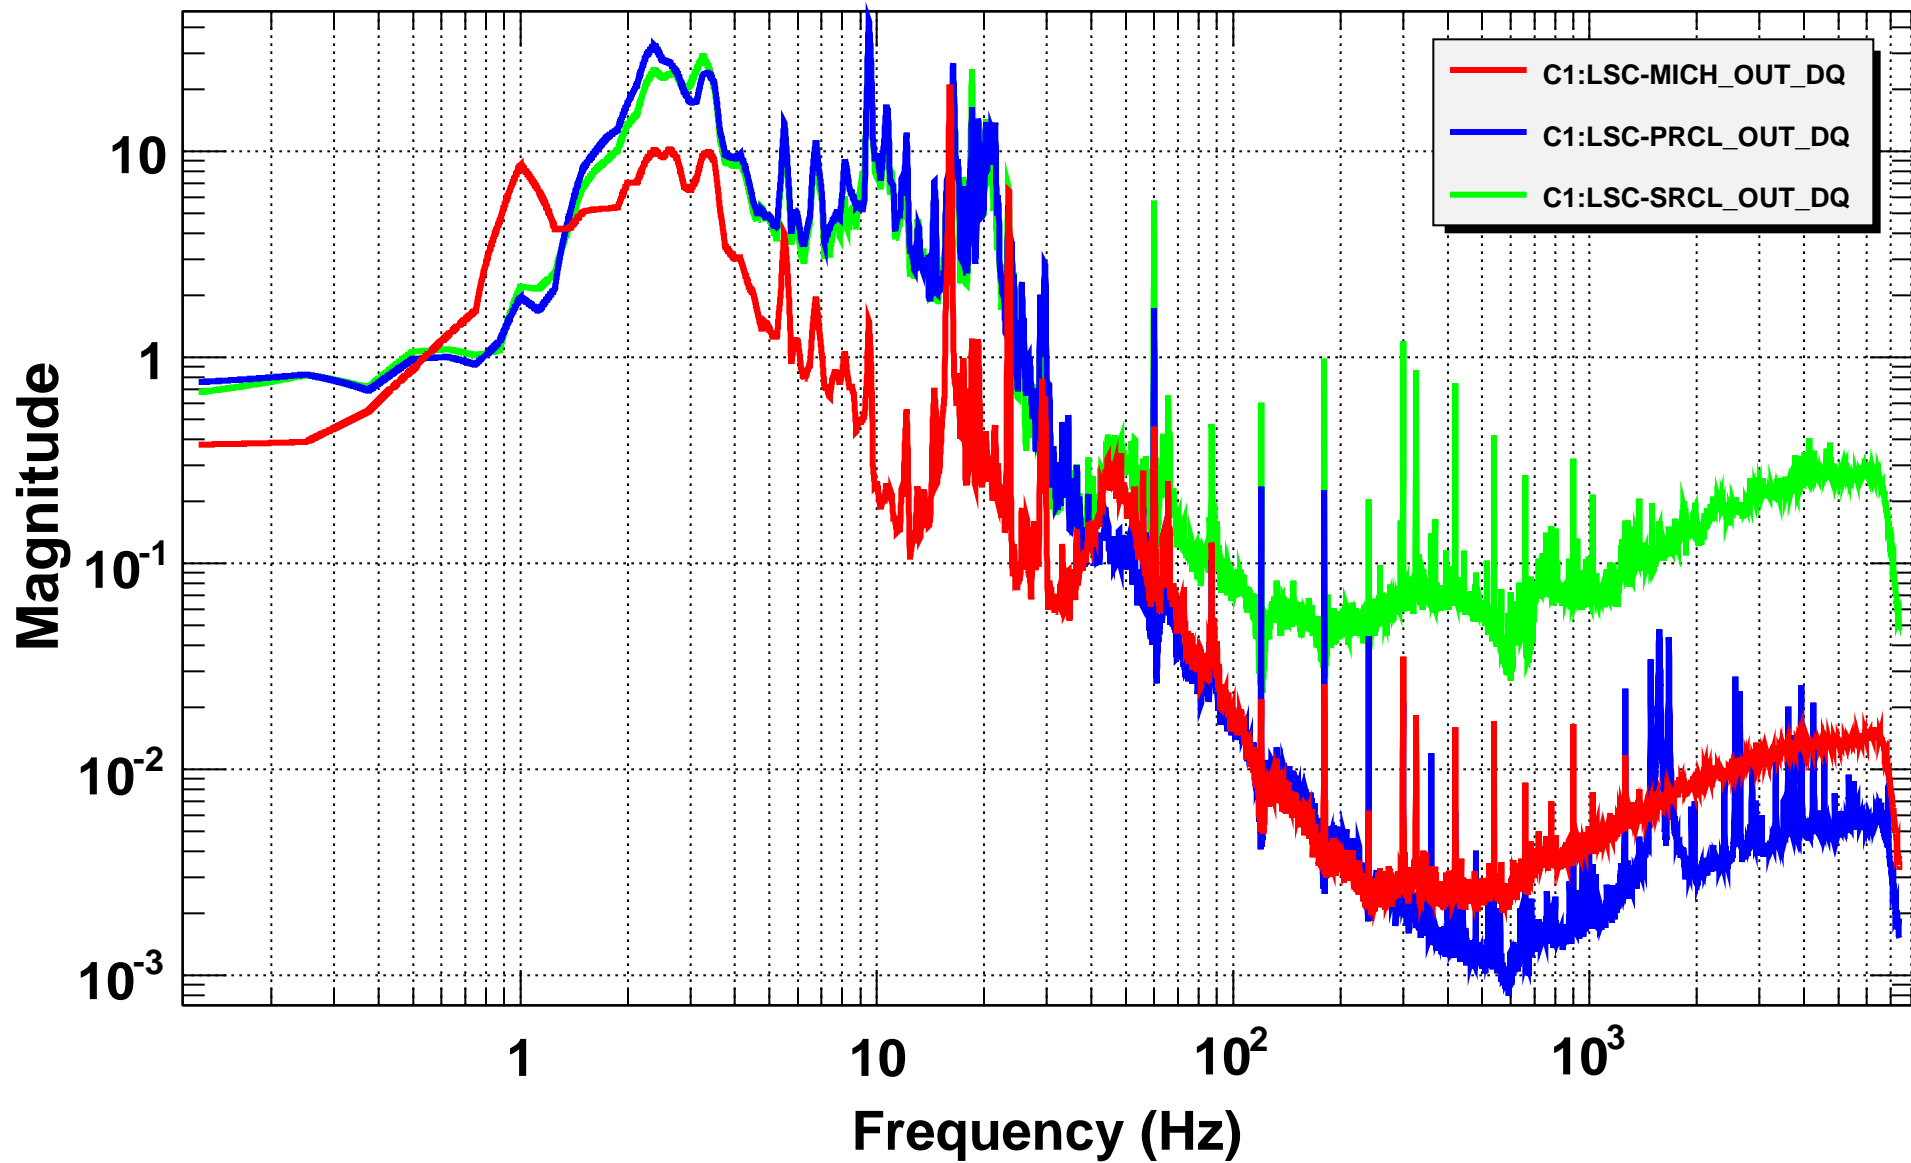

Power spectrum

T0=31/08/2017 10:23:40

Avg=25/Bin=5L

BW=0.187493