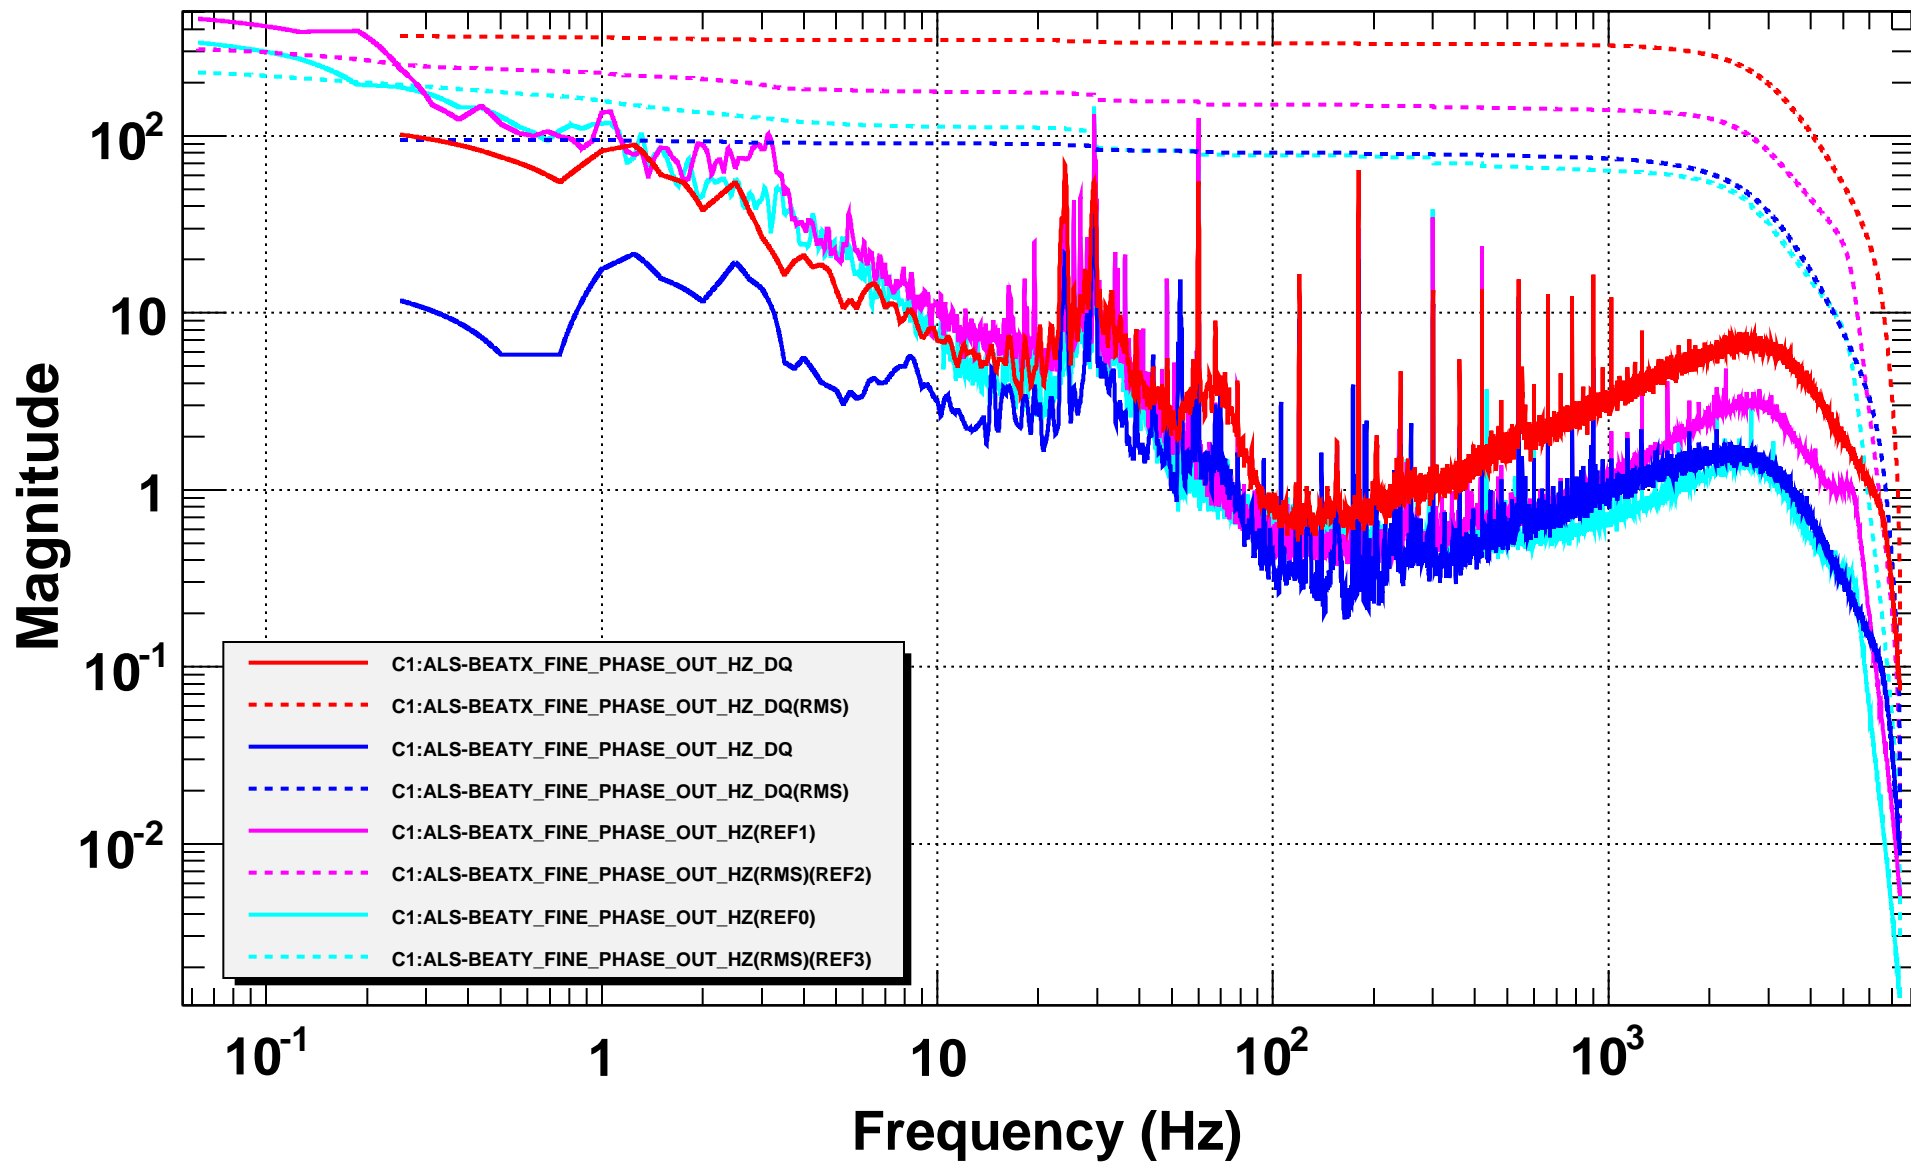

Power spectrum

*T0=18/08/2015 08:51:53

Avg=23/Bin=11L

*BW=0.0937422