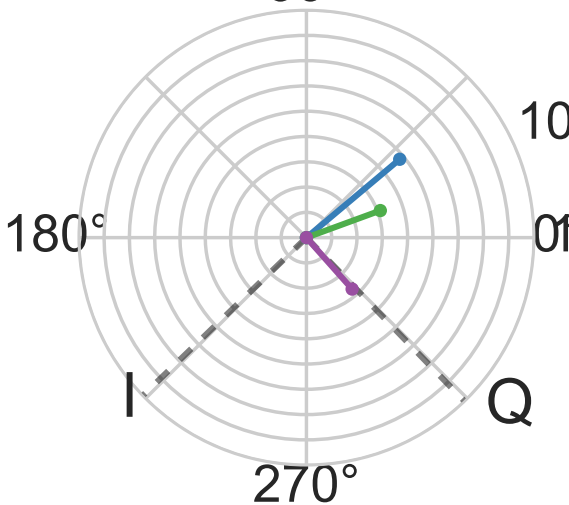

**REFL190° Q****REFL550°****AS55 90° I****REFL390°****REFL165°**

**DRMI 1F no arms (April 30)**