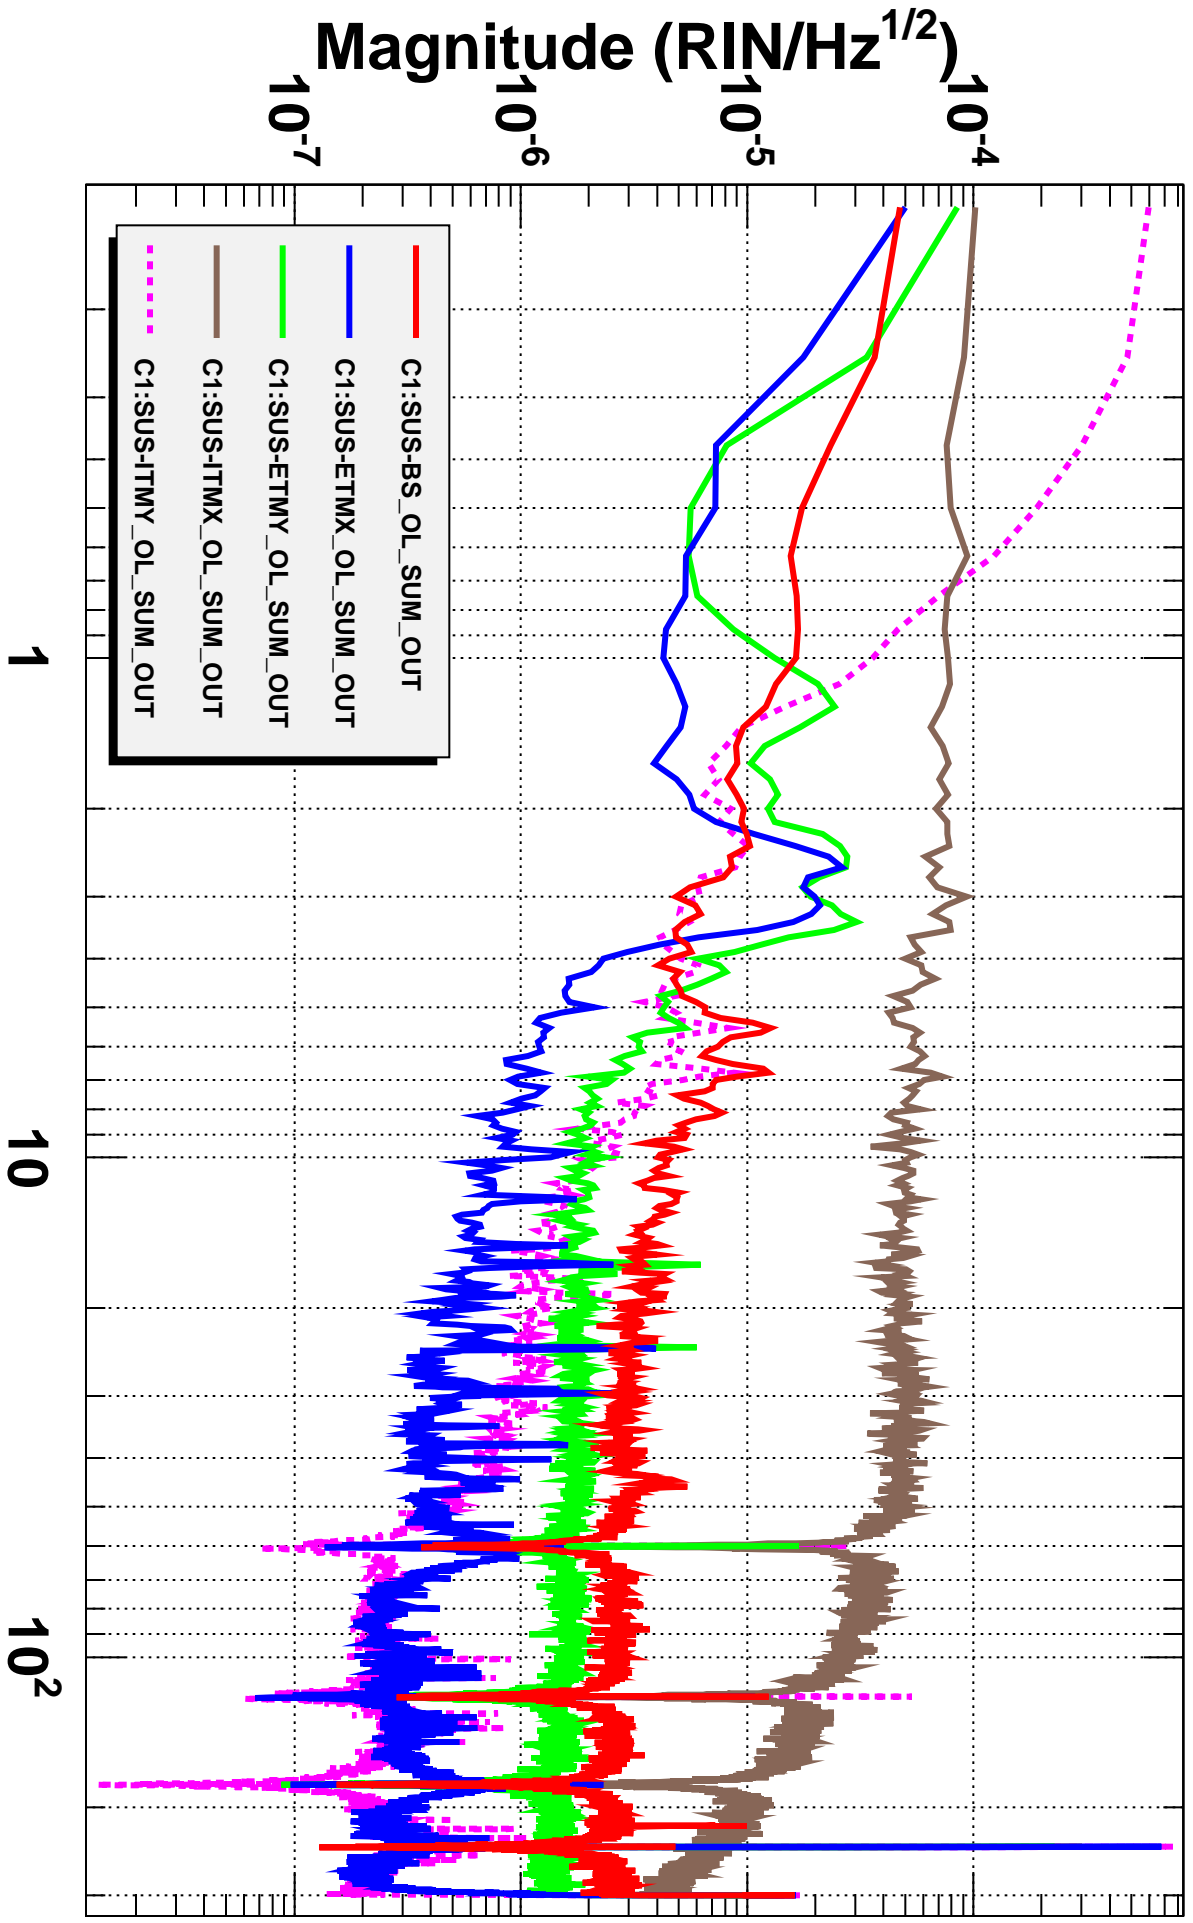

Op Lev RIN

T0=25/01/2017 01:36:35

Avg=25

BW=0.1875