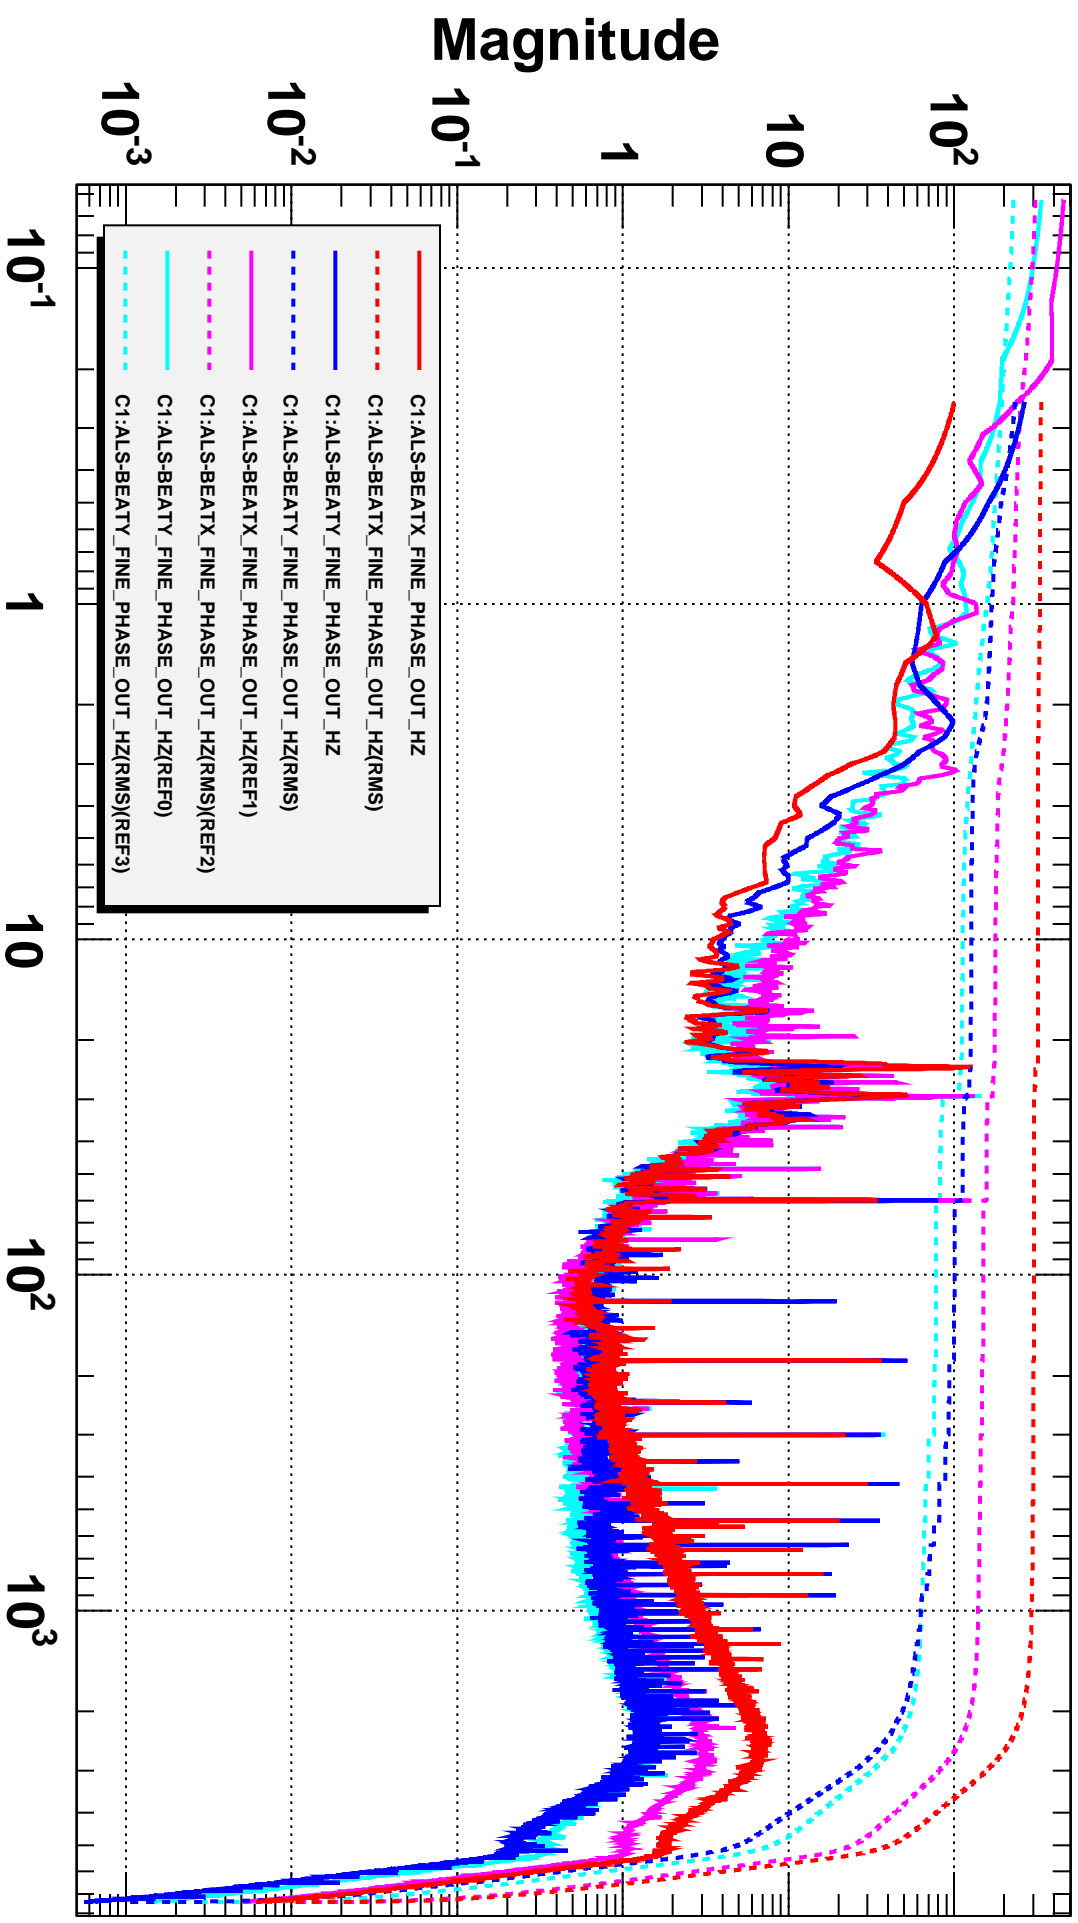

Power spectrum

*T0=18/08/2015 08:51:53

Avg=20/Bin=11L

*BW=0.0937422