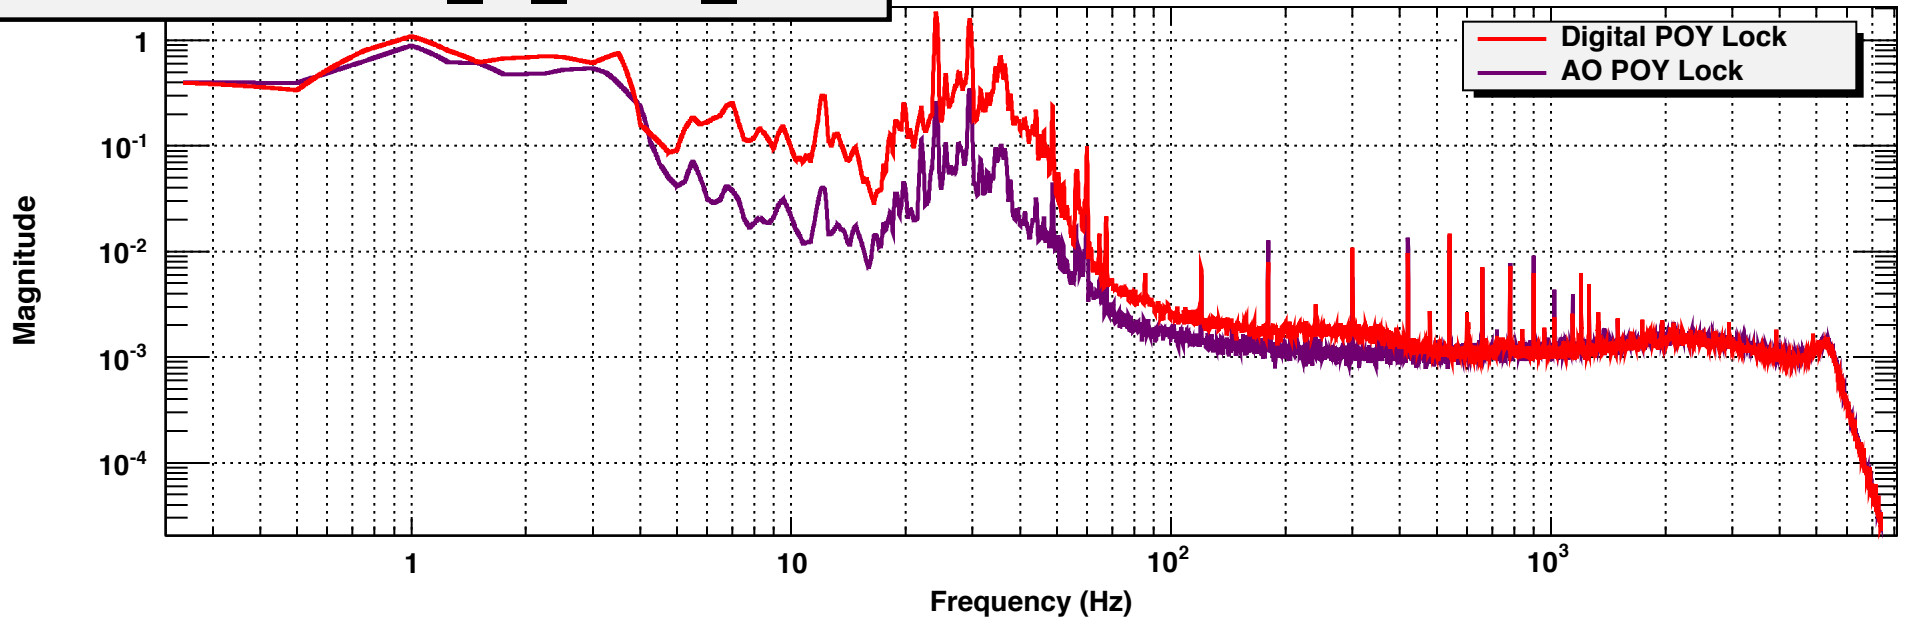

# C1:LSC-AS55\_Q\_ERR\_DQ

\*T0=21/06/2016 10:16:54

\*Avg=31/Bin=2L

BW=0.374994

# C1:LSC-POY11\_I\_ERR\_DQ

\*T0=21/06/2016 10:16:54

\*Avg=31/Bin=2L

BW=0.374994