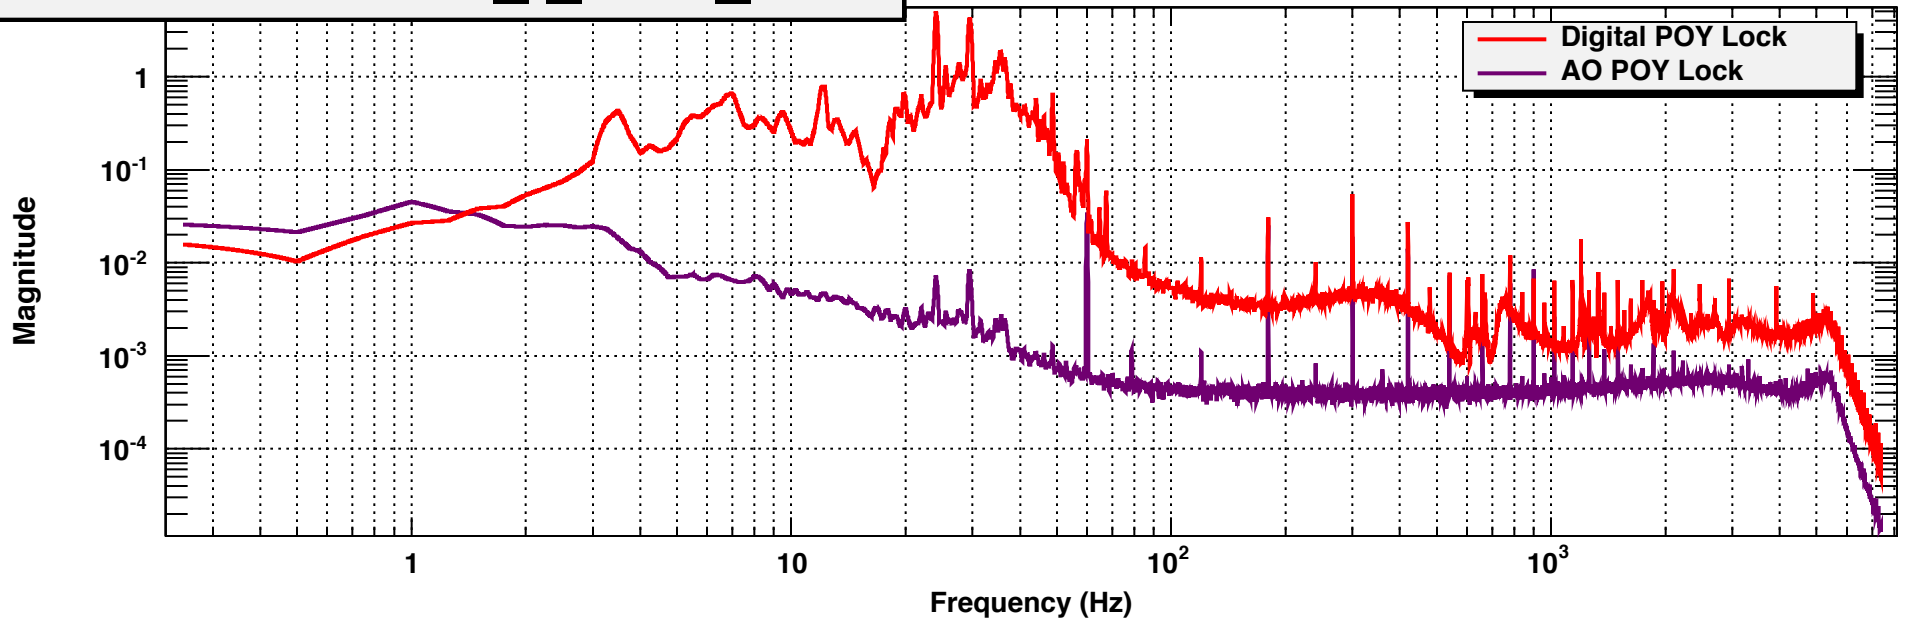

# C1:LSC-AS55\_Q\_ERR\_DQ

\*T0=21/06/2016 10:16:54

\*Avg=31/Bin=2L

BW=0.374994

# C1:LSC-POY11\_I\_ERR\_DQ

\*T0=21/06/2016 10:16:54

\*Avg=31/Bin=2L

BW=0.374994