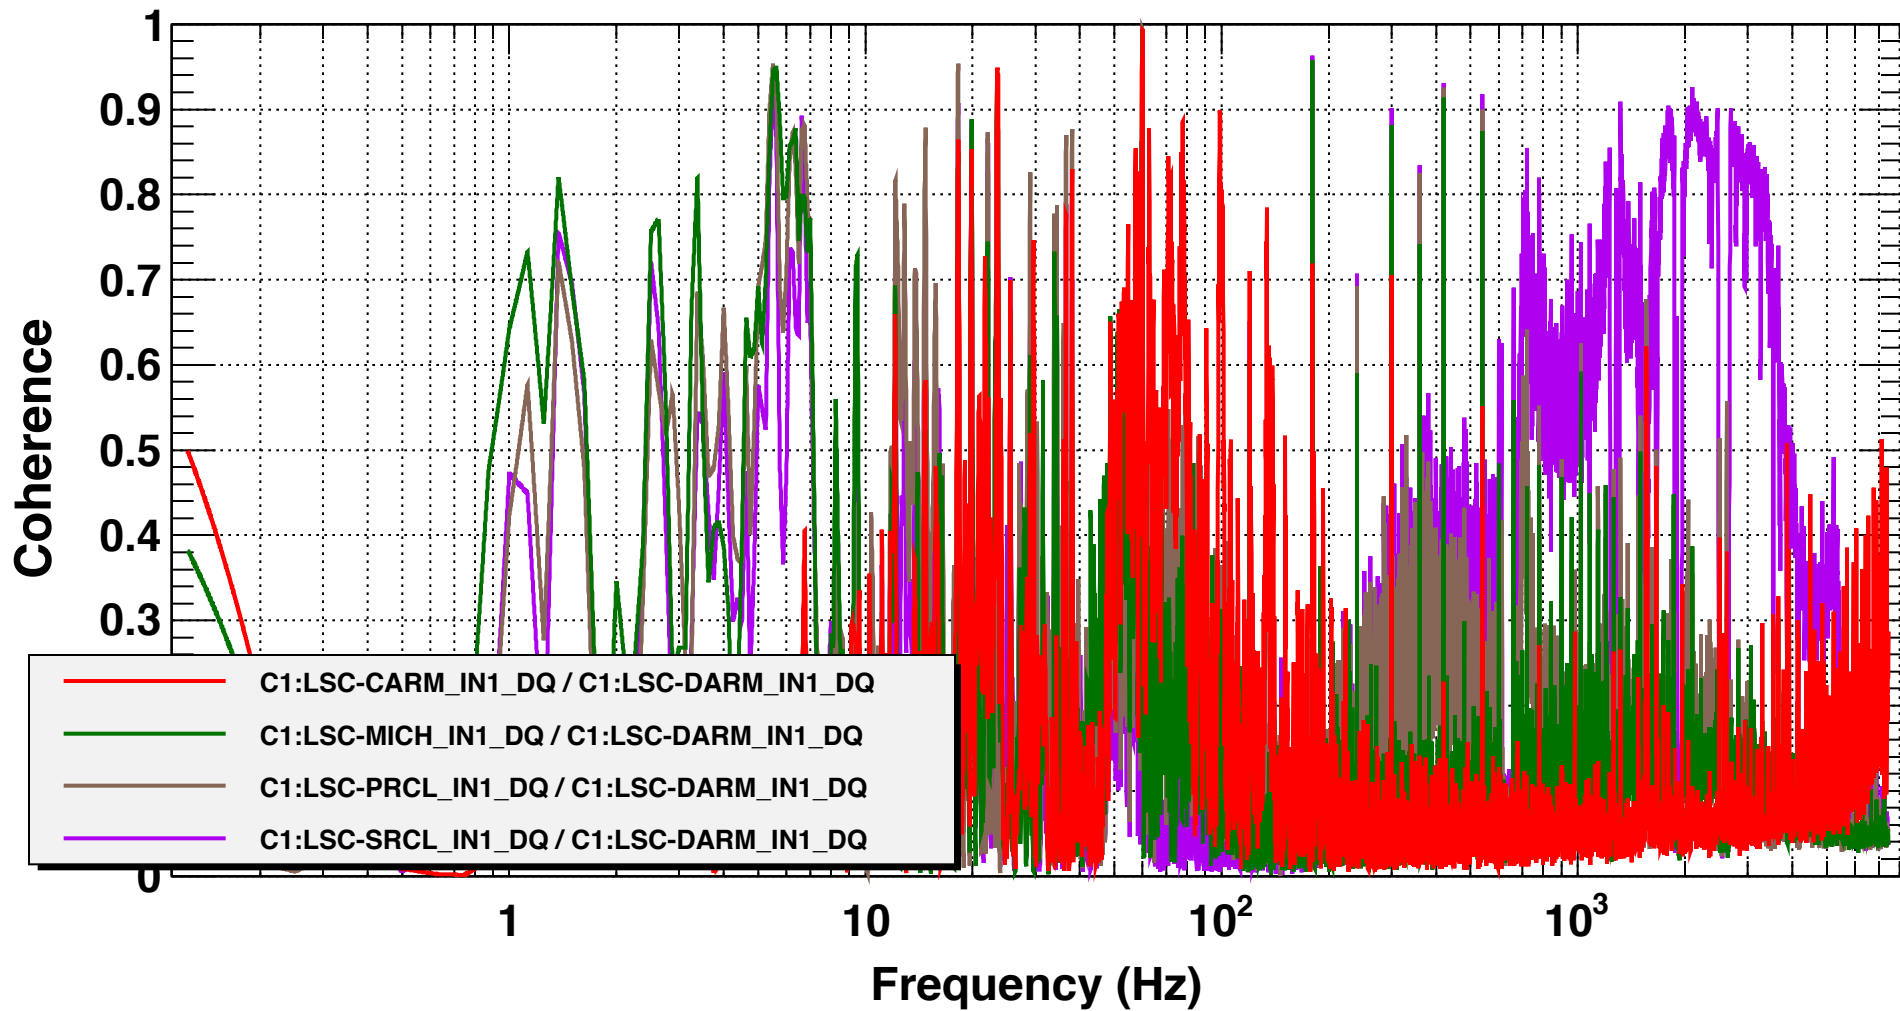

Coherence

T0=10/05/2016 10:30:51

Avg=22/Bin=5L

BW=0.187493