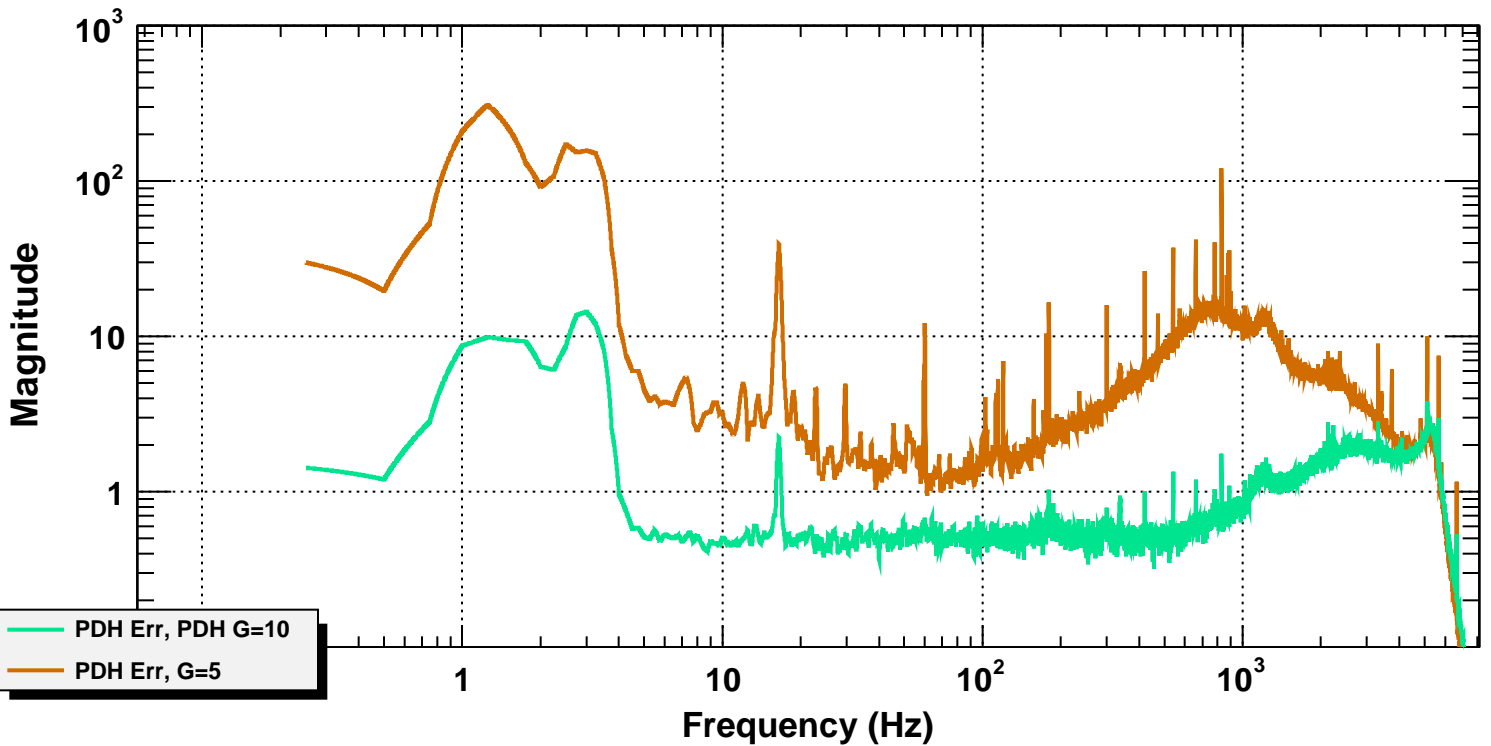

**Power spectrum**

\*T0=18/08/2015 08:51:53

\*Avg=90/Bin=11L

\*BW=0.0937422

**Power spectrum**

\*T0=14/01/2016 09:50:46

Avg=37/Bin=2L

BW=0.374994