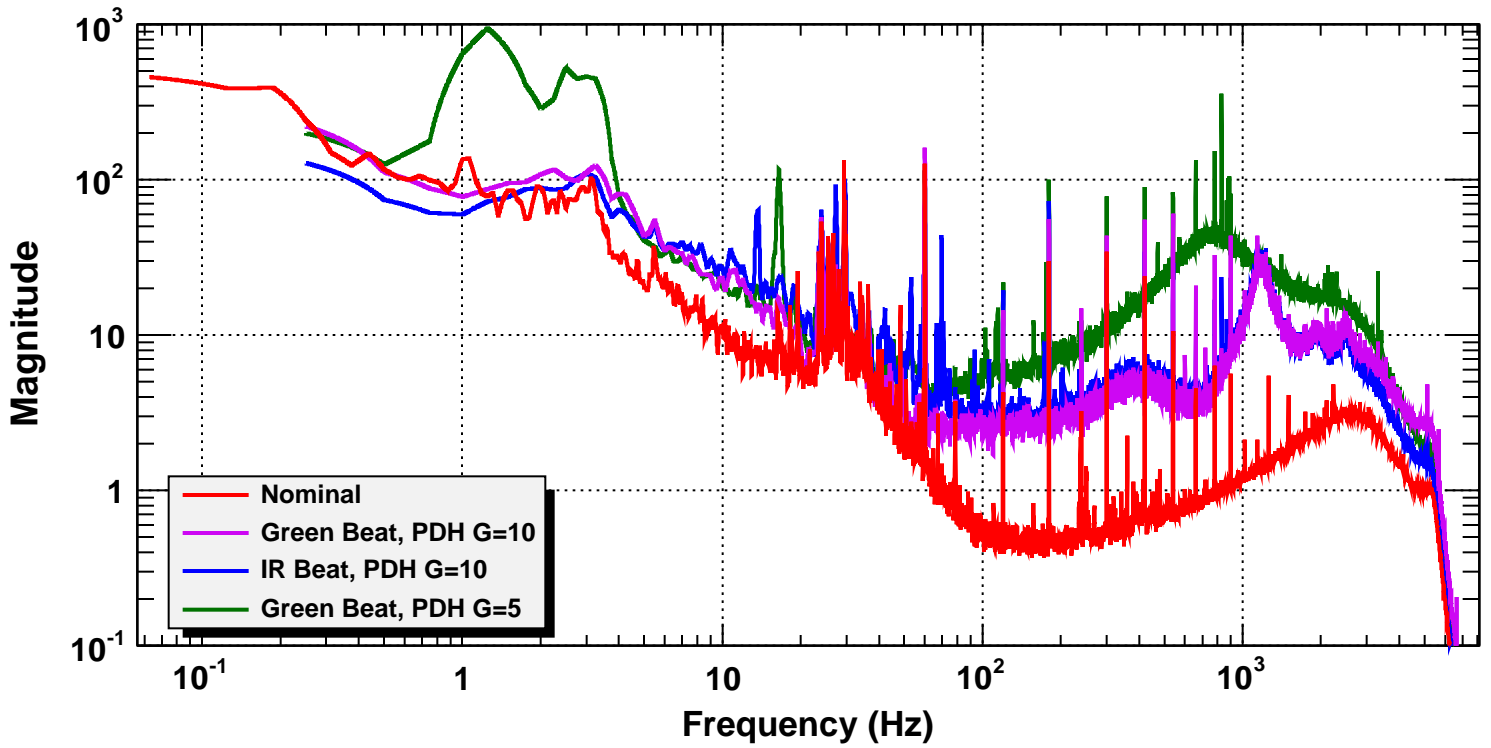

**Power spectrum**

\*T0=18/08/2015 08:51:53

\*Avg=90/Bin=11L

\*BW=0.0937422

**Power spectrum**

\*T0=14/01/2016 09:50:46

Avg=37/Bin=2L

BW=0.374994