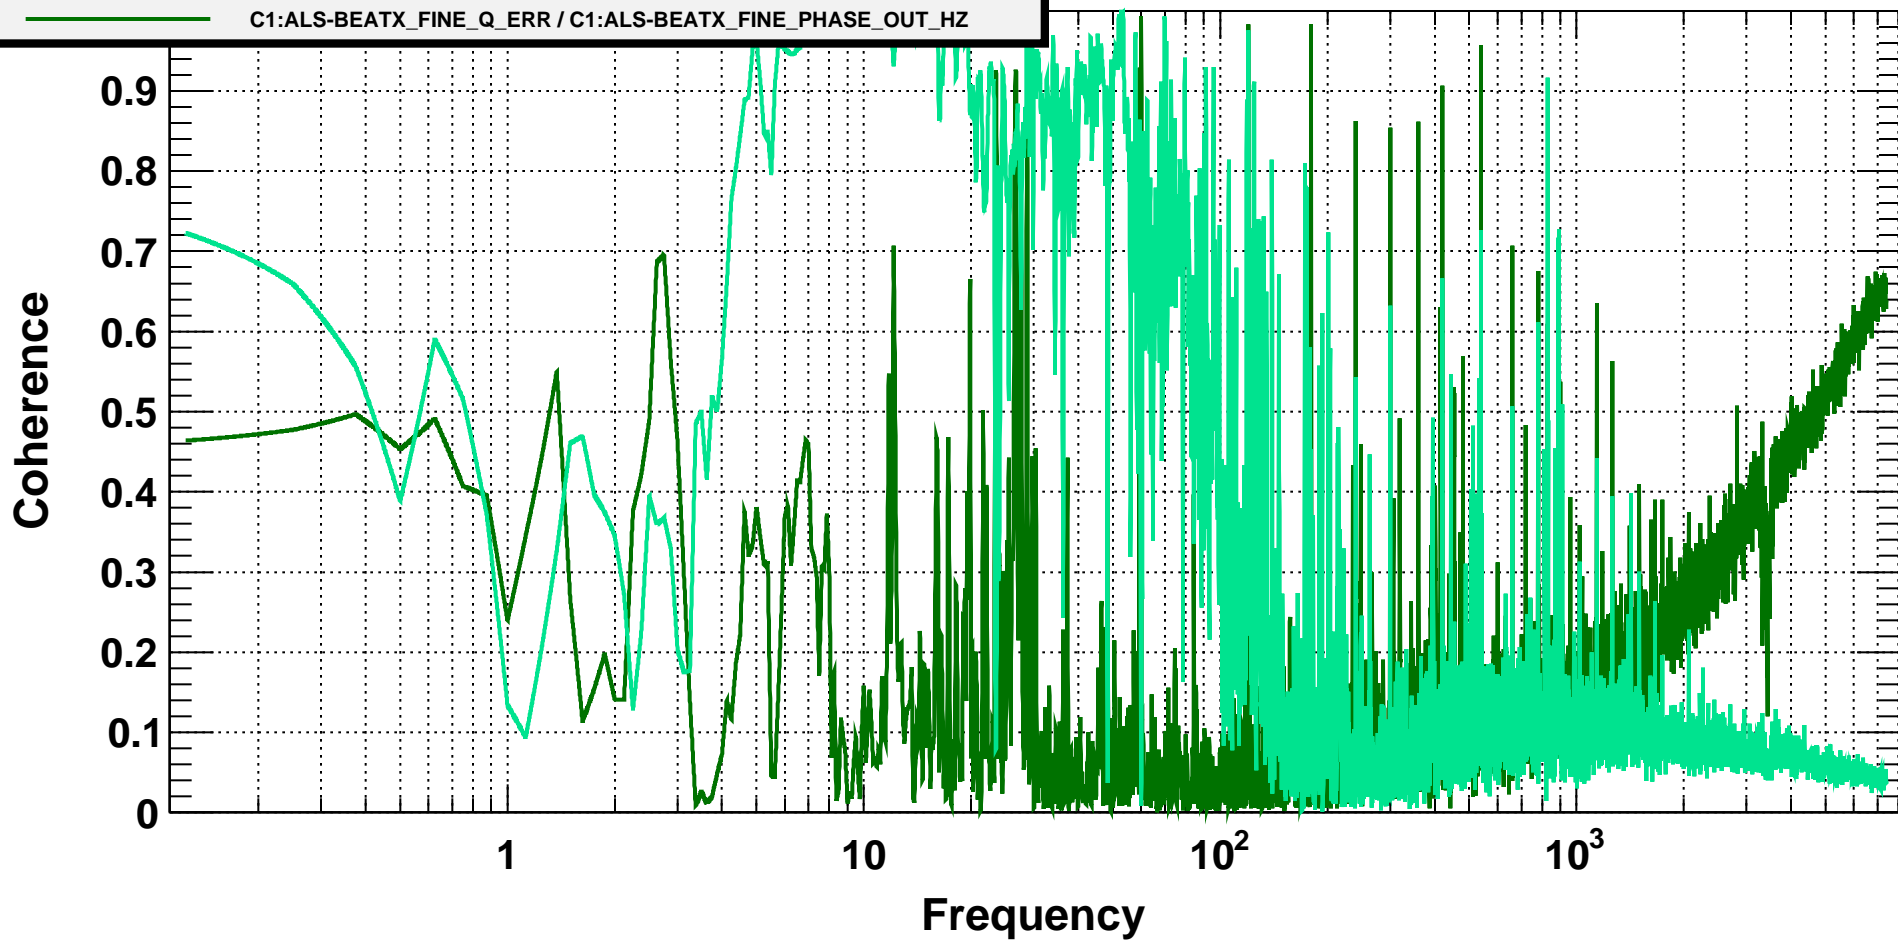

Coherence

C1:ALS-BEATY_FINE_Q_ERR / C1:ALS-BEATY_FINE_PHASE_OUT_HZ

C1:ALS-BEATX_FINE_Q_ERR / C1:ALS-BEATX_FINE_PHASE_OUT_HZ

T0=06/10/2015 23:13:58

Avg=38/Bin=5L

BW=0.187493