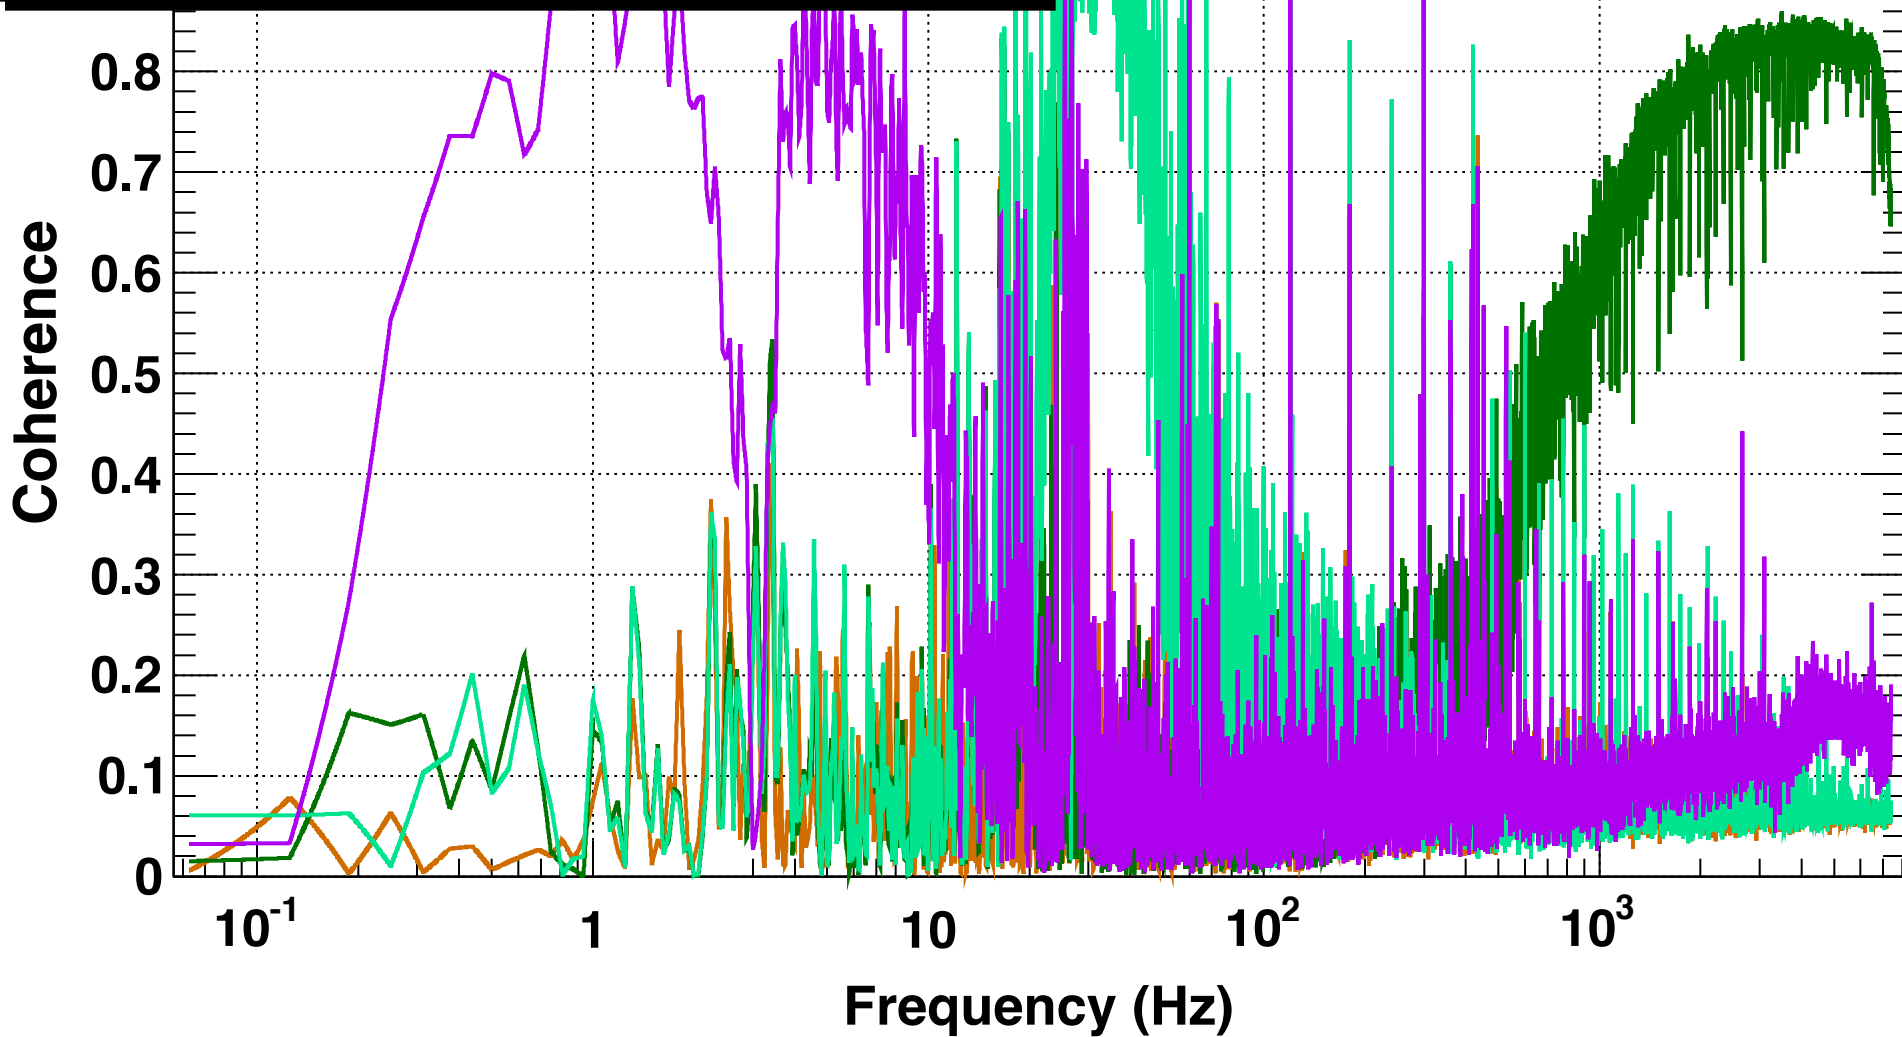

Coherence

- C1:ALS-BEATY_FINE_Q_ERR / C1:ALS-BEATY_FINE_PHASE_OUT_HZ
- C1:LSC-YARM_IN1 / C1:ALS-BEATY_FINE_PHASE_OUT_HZ
- C1:ALS-Y_ERR_MON_OUT / C1:ALS-BEATY_FINE_PHASE_OUT_HZ
- C1:ALS-TRY_OUT / C1:ALS-BEATY_FINE_PHASE_OUT_HZ

T0=18/08/2015 08:51:53

Avg=17/Bin=11L

BW=0.0937422