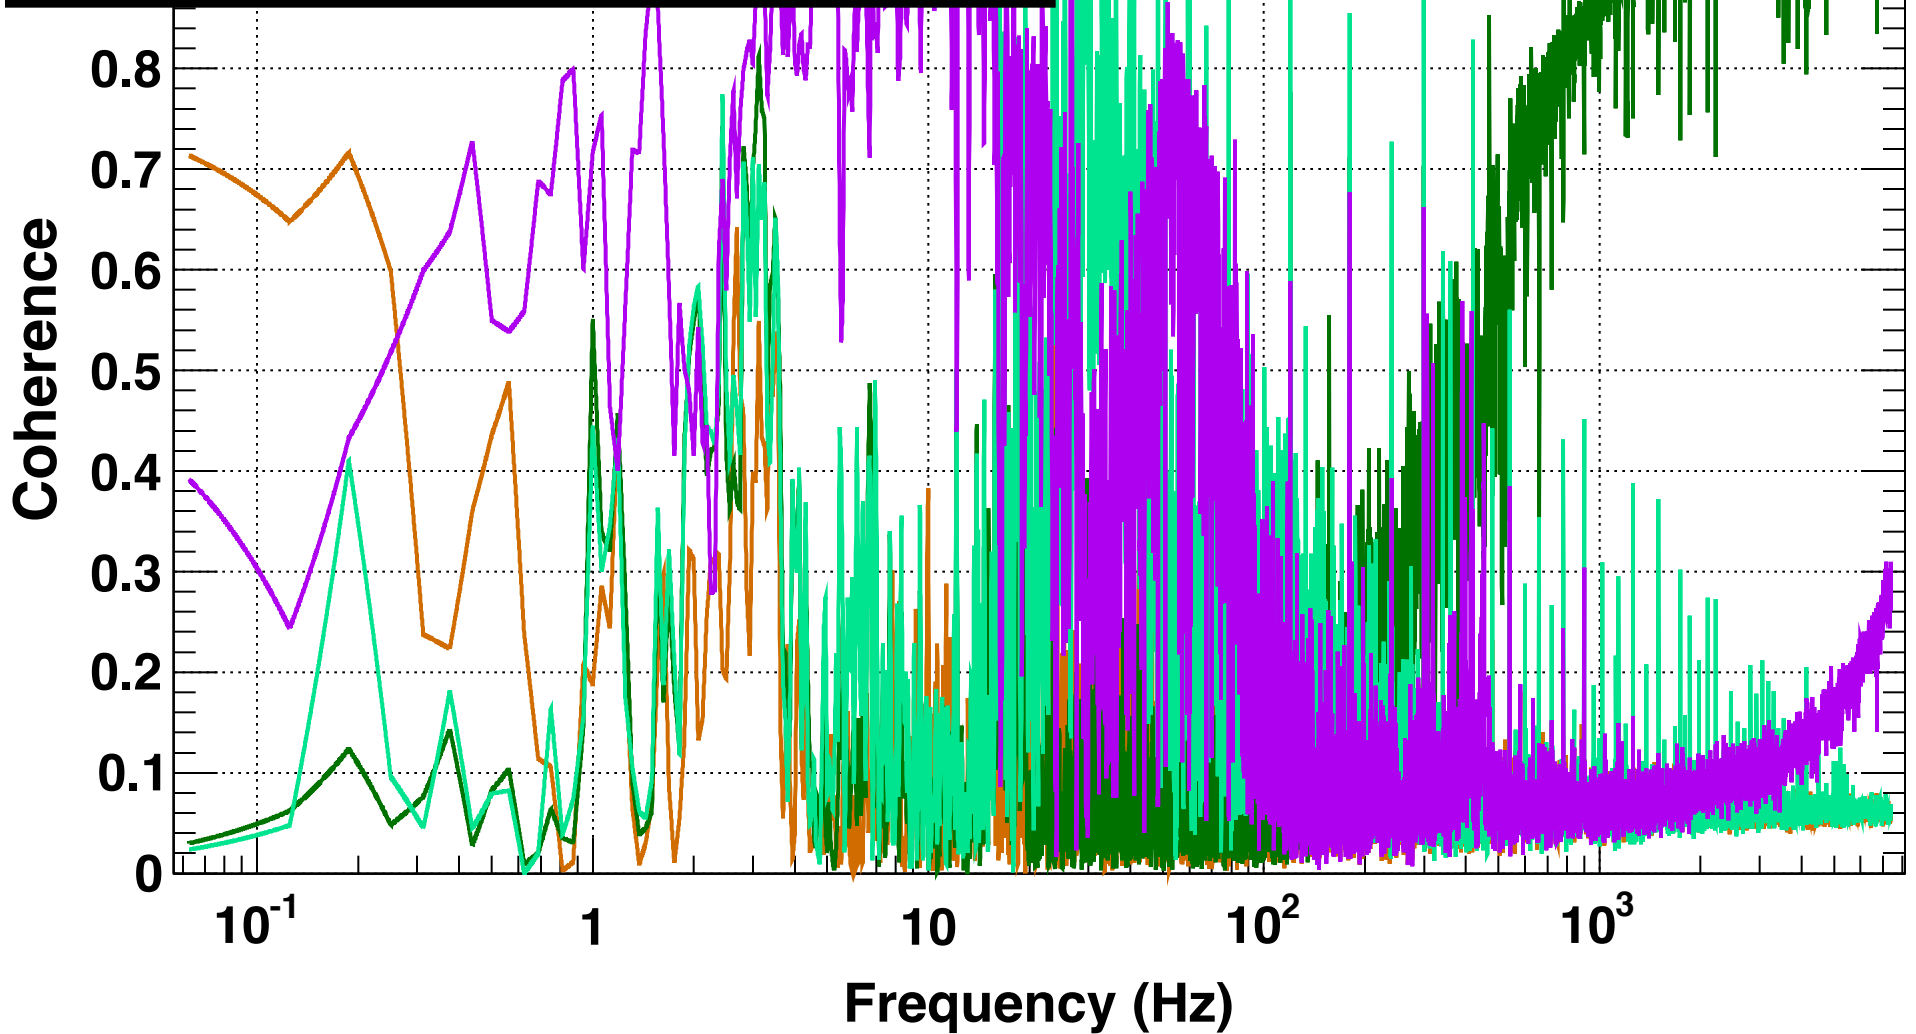

Coherence

- C1:ALS-BEATX_FINE_Q_ERR / C1:ALS-BEATX_FINE_PHASE_OUT_HZ
- C1:LSC-XARM_IN1 / C1:ALS-BEATX_FINE_PHASE_OUT_HZ
- C1:ALS-X_ERR_MON_OUT / C1:ALS-BEATX_FINE_PHASE_OUT_HZ
- C1:ALS-TRX_OUT / C1:ALS-BEATX_FINE_PHASE_OUT_HZ

T0=18/08/2015 08:51:53

Avg=17/Bin=11L

BW=0.0937422