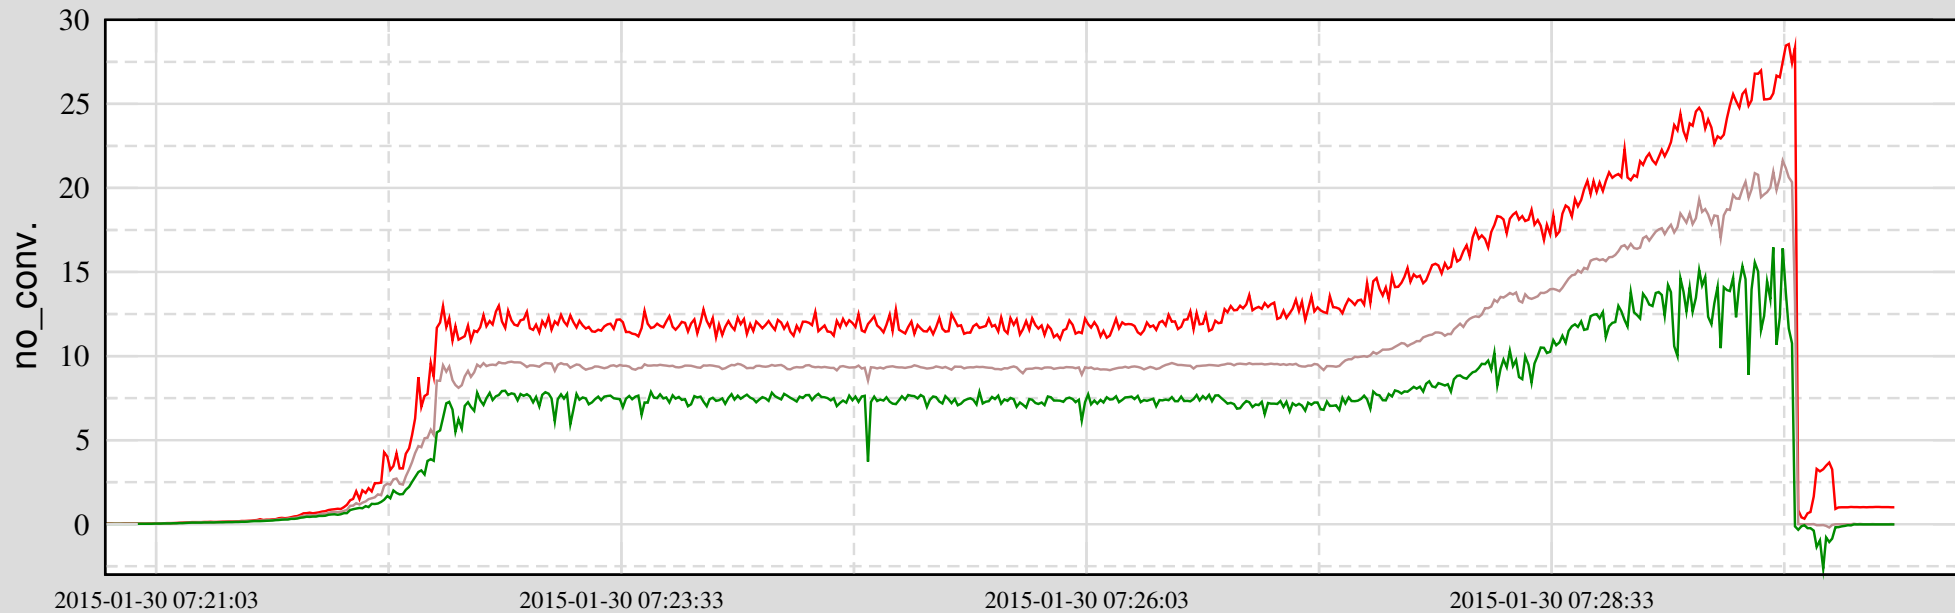

Trend from 15-01-30-07-20-25 to 15-01-30-07-30-24

Ch 2: C1:LSC-TRY_OUT_DQ

Ch 1: C1:LSC-TRX_OUT_DQ