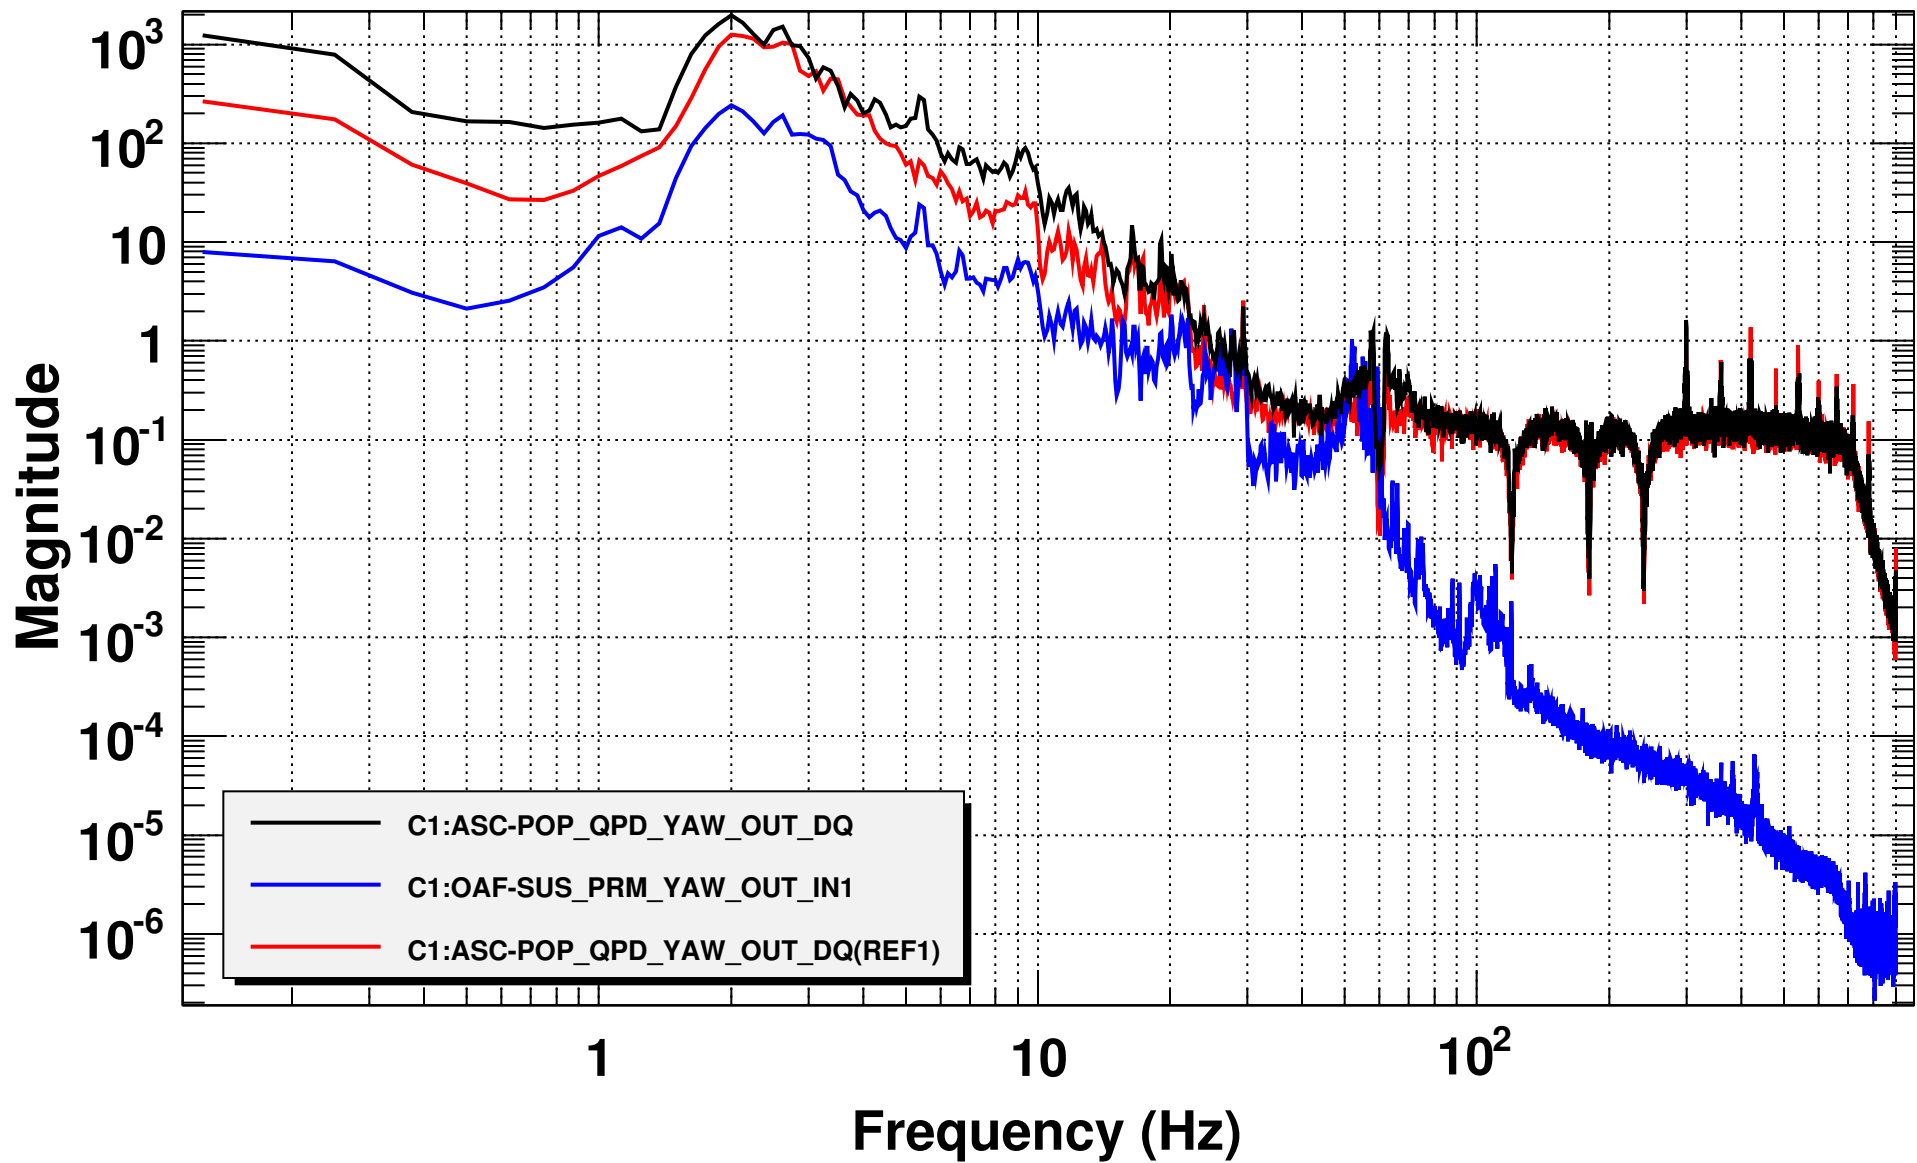

Power spectrum

*T0=30/01/2015 01:03:29

*Avg=10

BW=0.187499