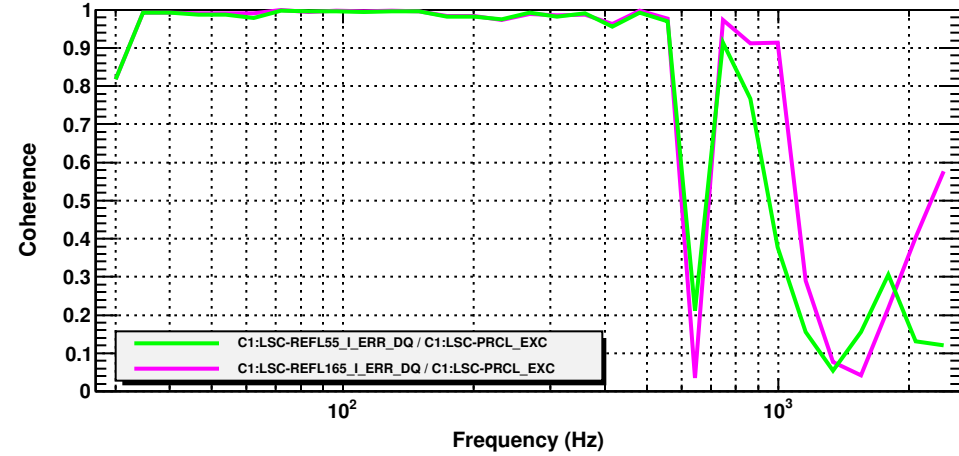

Transfer function

\*T0=16/12/2014 09:34:00.040039

\*Avg=31

Coherence function

T0=16/12/2014 09:34:00.040039

Avg=31

Transfer function

T0=16/12/2014 09:34:00.040039

Avg=31

Transfer function

T0=16/12/2014 09:34:00.040039

Avg=31