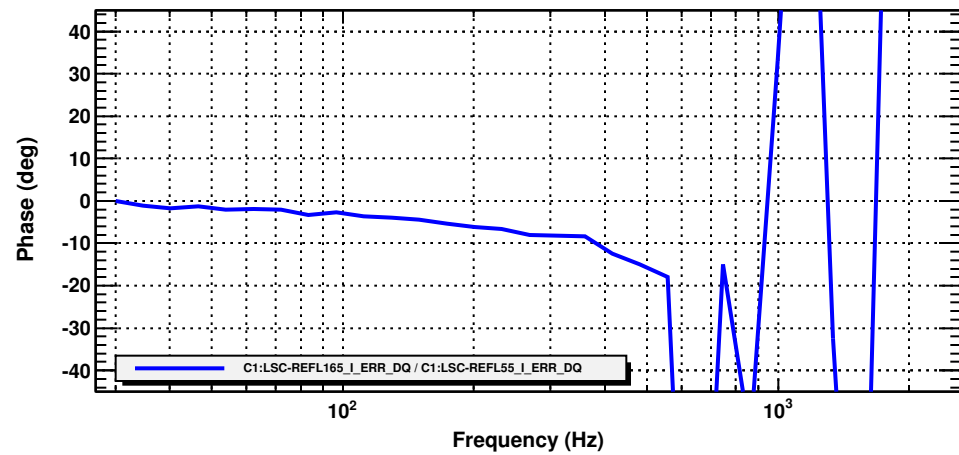

Transfer function

\*T0=16/12/2014 09:34:00.040039

\*Avg=31

Coherence function

T0=16/12/2014 09:34:00.040039

Avg=31

Transfer function

T0=16/12/2014 09:34:00.040039

Avg=31

Transfer function

T0=16/12/2014 09:34:00.040039

Avg=31