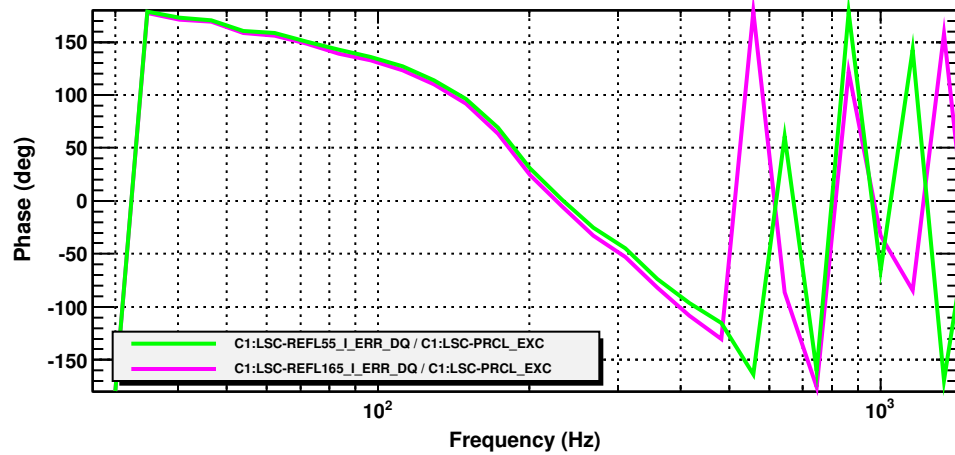

Transfer function

\*T0=16/12/2014 09:34:00.040039

\*Avg=31

Coherence function

T0=16/12/2014 09:34:00.040039

Avg=31

Transfer function

T0=16/12/2014 09:34:00.040039

Avg=31

Transfer function

T0=16/12/2014 09:34:00.040039

Avg=31