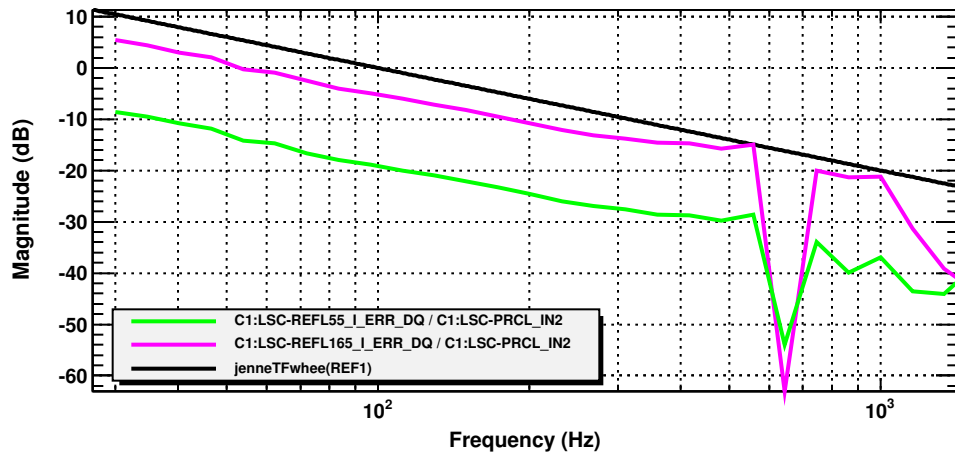

Transfer function

\*T0=16/12/2014 09:34:00.040039

\*Avg=31

Coherence function

T0=16/12/2014 09:34:00.040039

Avg=31

Transfer function

T0=16/12/2014 09:34:00.040039

Avg=31

Transfer function

T0=16/12/2014 09:34:00.040039

Avg=31