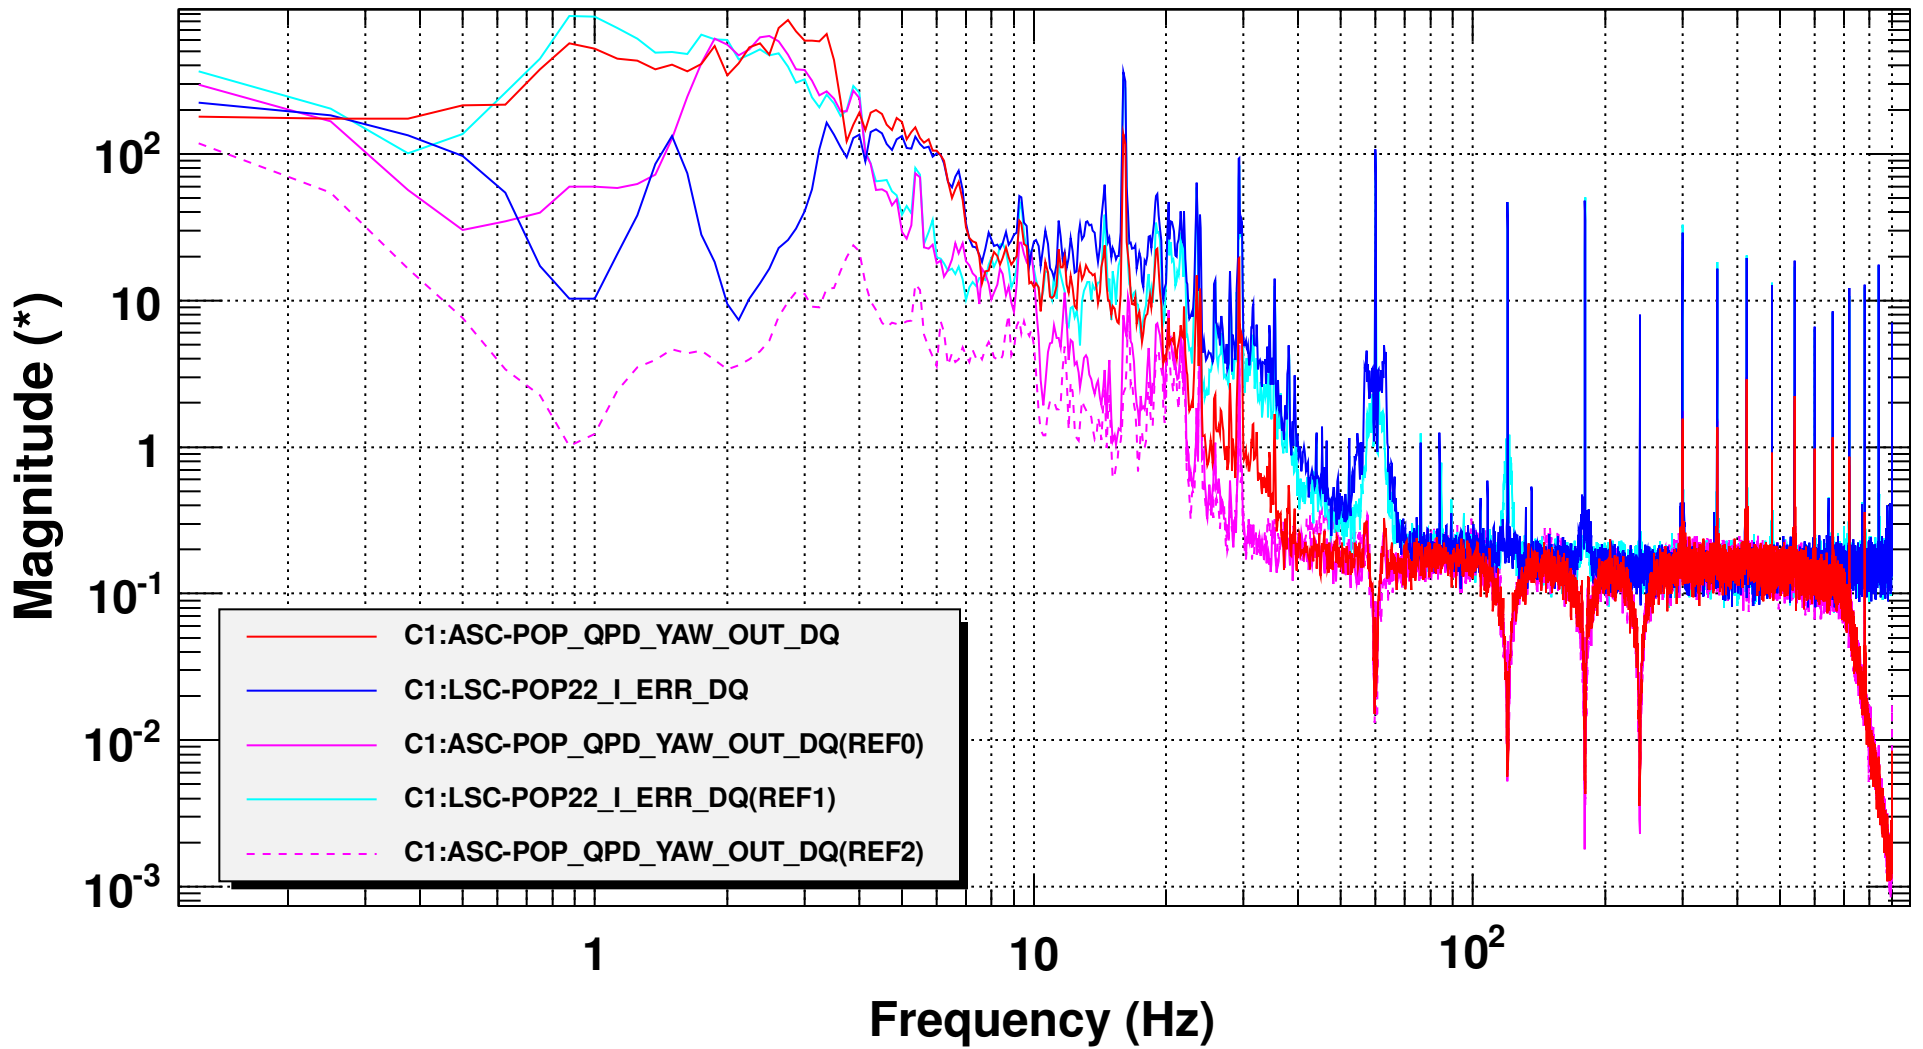

Power spectrum

*T0=04/12/2014 07:34:39

*Avg=10

BW=0.187499