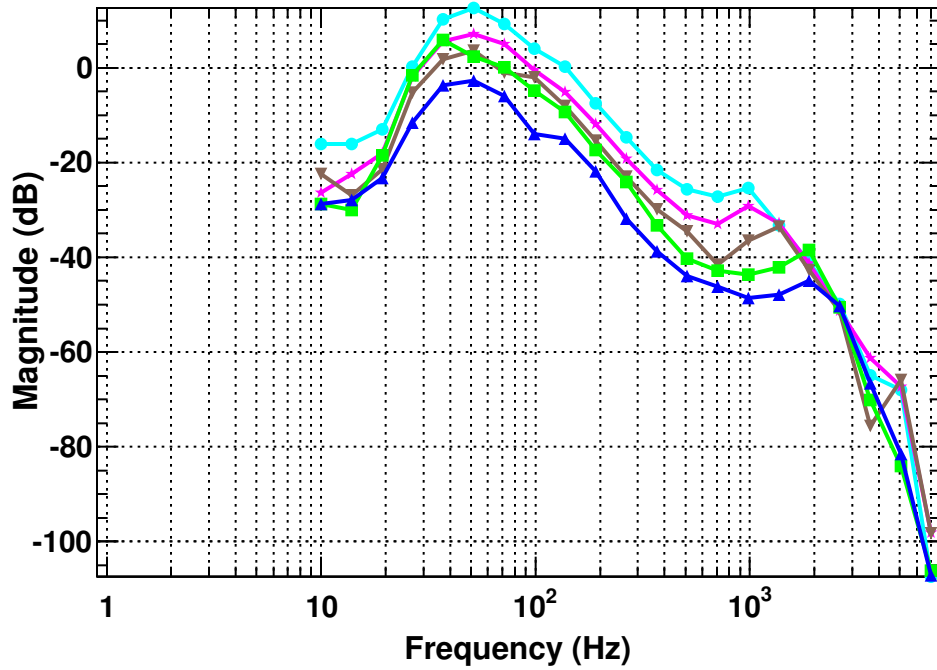

LSC-REFLDC\_OUT / SUS-MC2\_LSC\_EXC

Coherence function

\*T0=15/10/2014 06:12:24.060050 Avg=21

Transfer function

\*T0=15/10/2014 06:12:24.060050 Avg=21