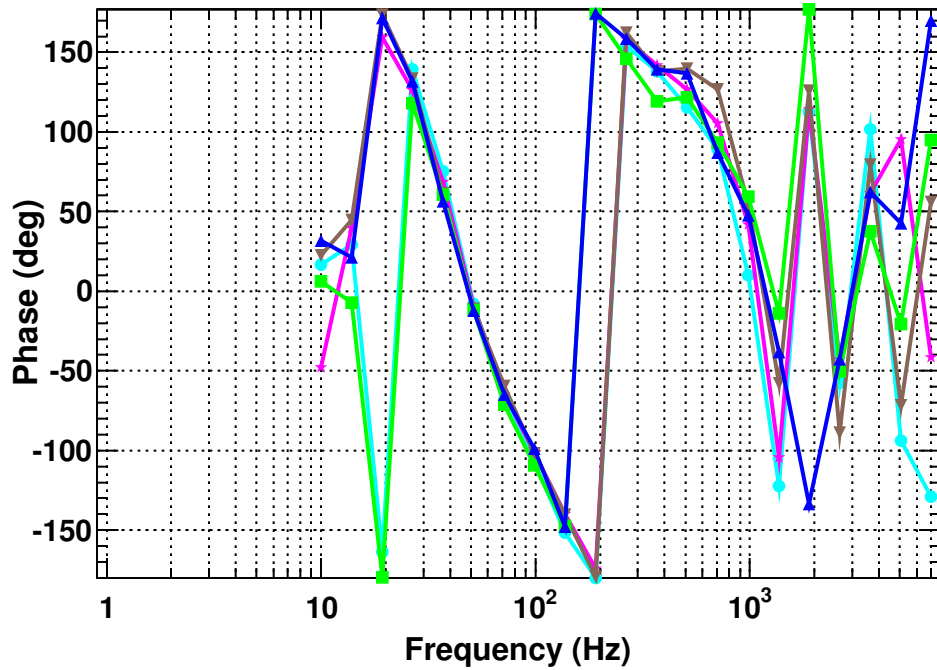

LSC-REFLDC\_OUT / SUS-MC2\_LSC\_EXC

Coherence function

\*T0=15/10/2014 06:12:24.060050 Avg=21

Transfer function

\*T0=15/10/2014 06:12:24.060050 Avg=21