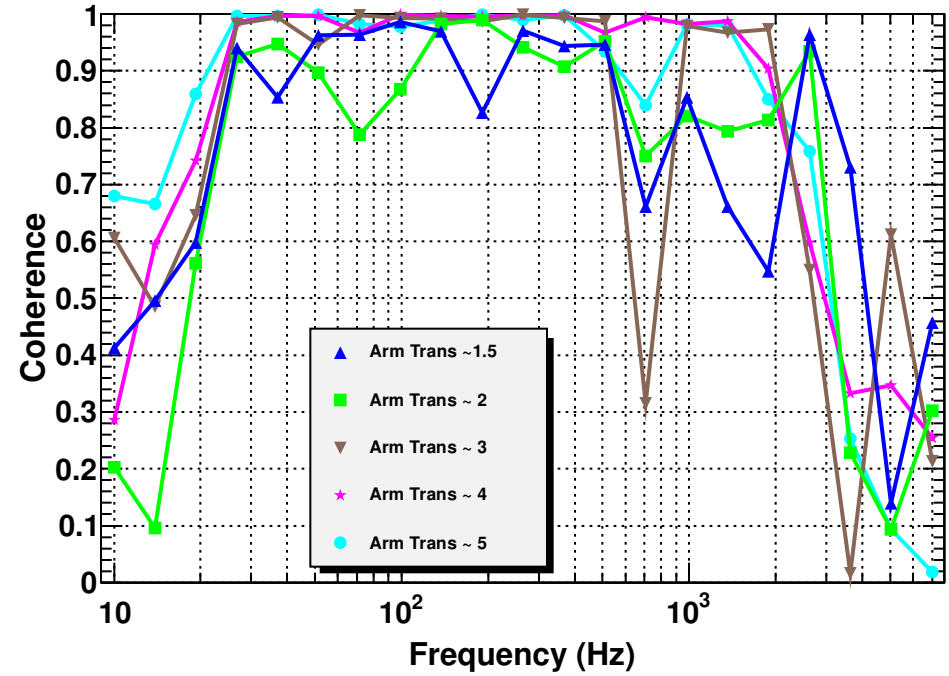

LSC-REFLDC\_OUT / SUS-MC2\_LSC\_EXC

Coherence function

\*T0=15/10/2014 06:12:24.060050 Avg=21

Transfer function

\*T0=15/10/2014 06:12:24.060050 Avg=21