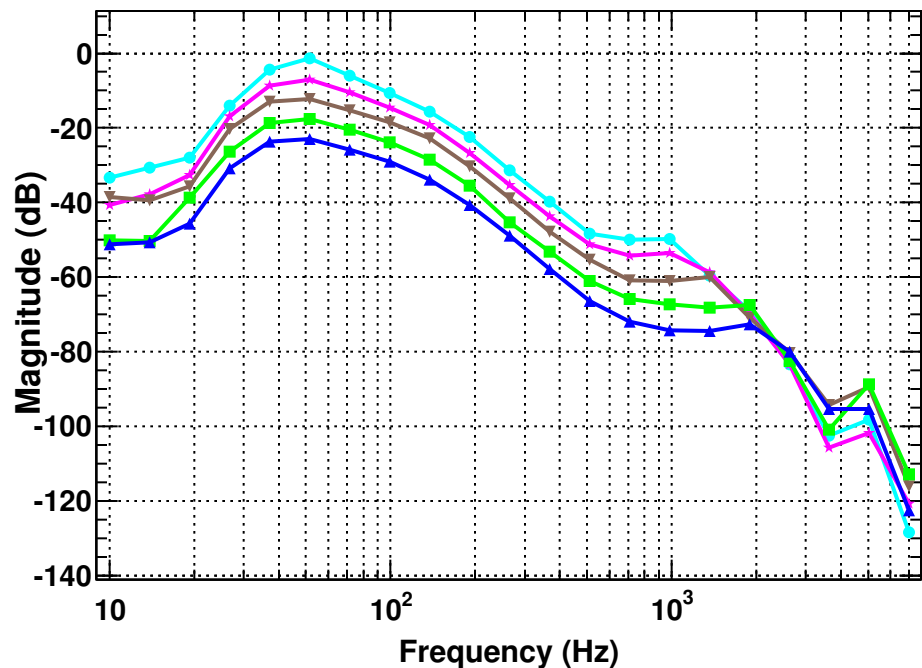

LSC-TRX\_OUT / SUS-MC2\_LSC\_EXC

Coherence function

\*T0=15/10/2014 06:12:24.06005A Avg=21

Transfer function

\*T0=15/10/2014 06:12:24.06005A Avg=21