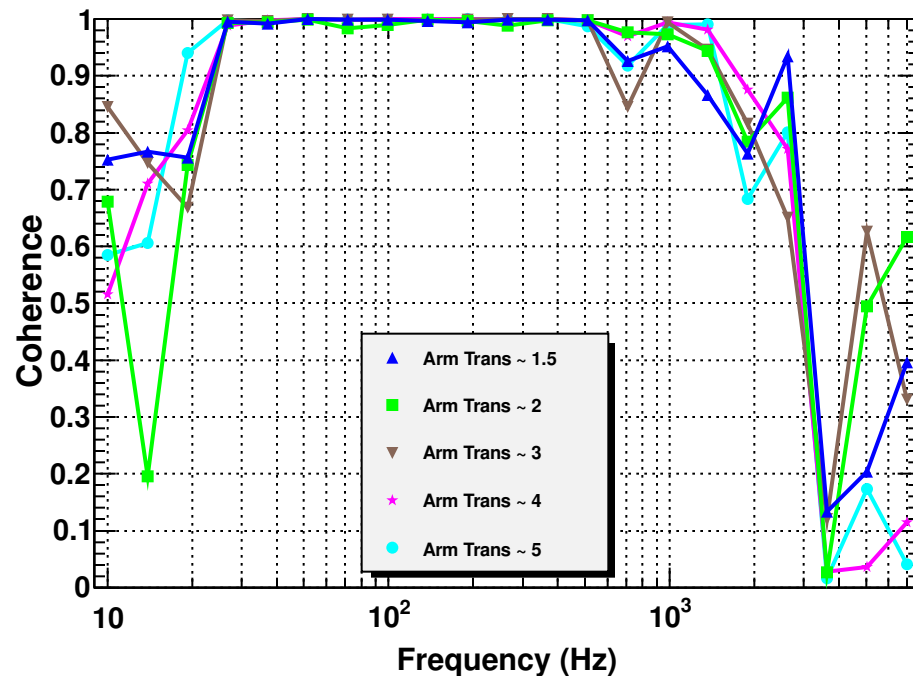

LSC-TRX\_OUT / SUS-MC2\_LSC\_EXC

Coherence function

\*T0=15/10/2014 06:12:24.06005A Avg=21

Transfer function

\*T0=15/10/2014 06:12:24.06005A Avg=21