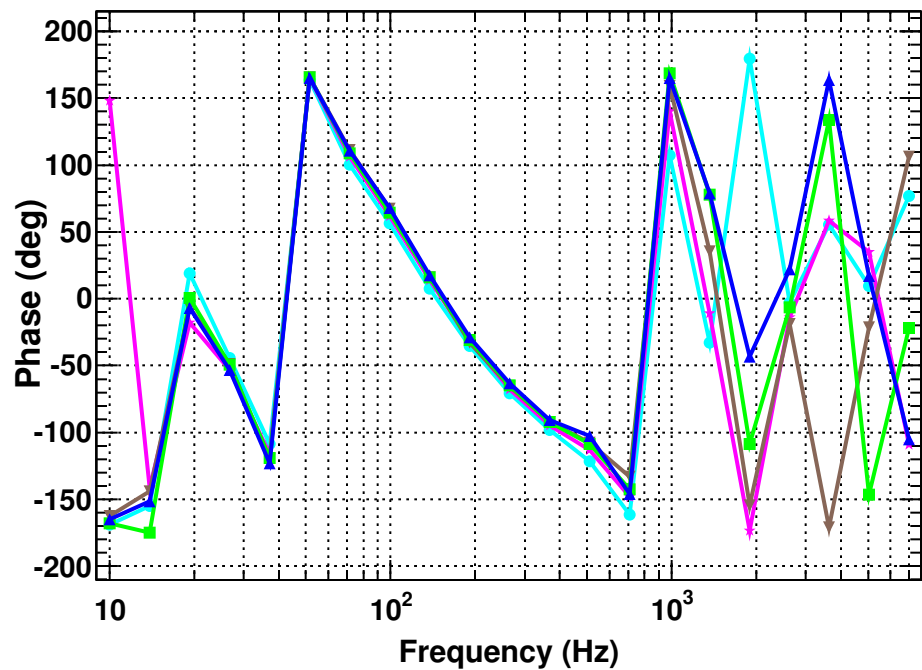

LSC-TRX\_OUT / SUS-MC2\_LSC\_EXC

Coherence function

\*T0=15/10/2014 06:12:24.06005A Avg=21

Transfer function

\*T0=15/10/2014 06:12:24.06005A Avg=21