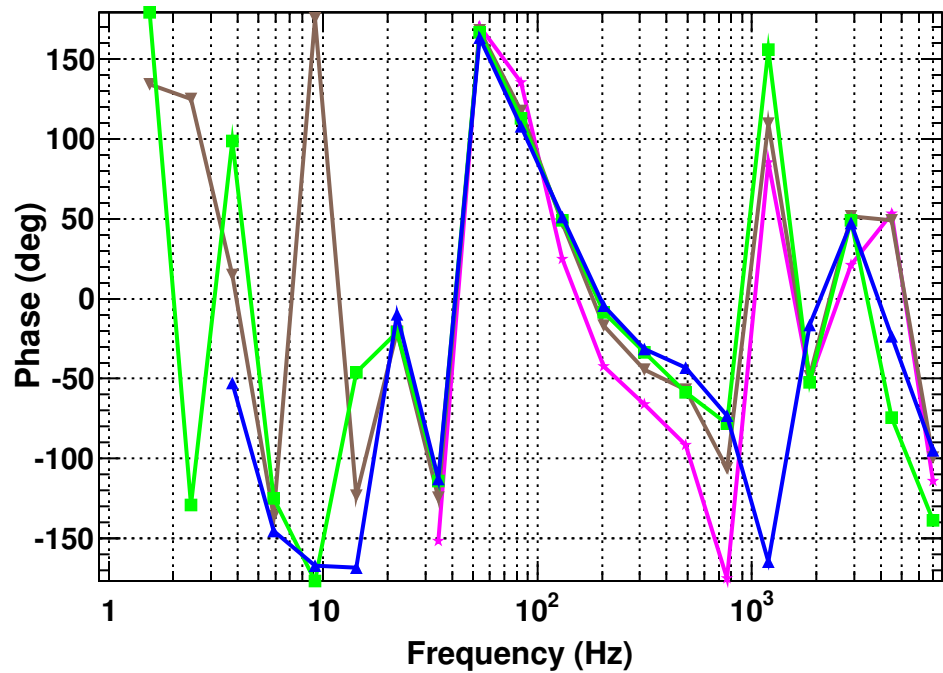

LSC-REFLDC_OUT / SUS-MC2_LSC_EXC

Coherence function

*T0=15/10/2014 04:52:31.02001A Avg=10

Transfer function

*T0=15/10/2014 04:52:31.02001A Avg=10