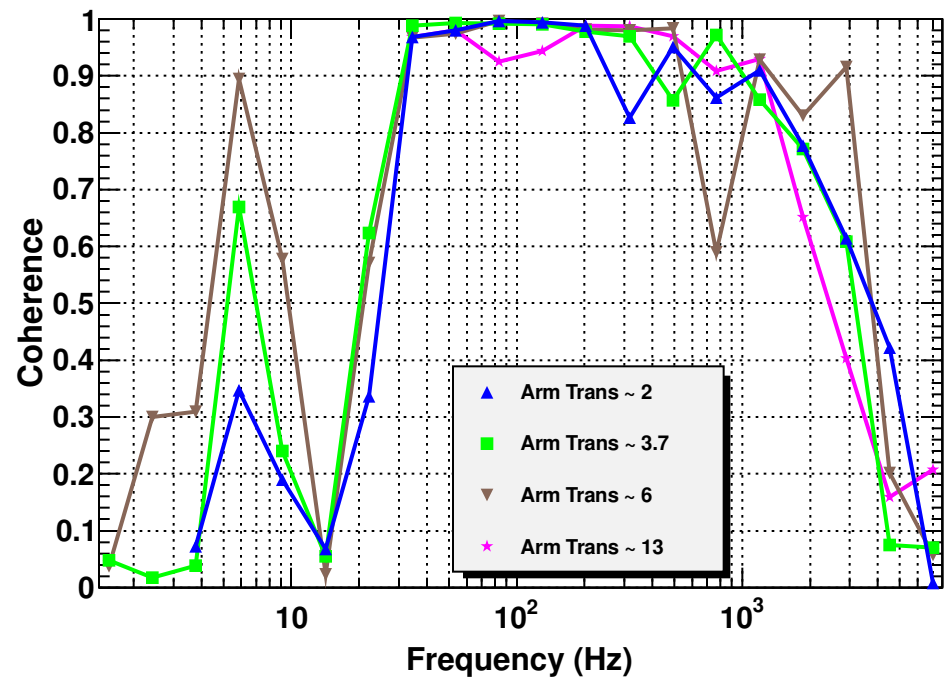

LSC-REFLDC_OUT / SUS-MC2_LSC_EXC

Coherence function

*T0=15/10/2014 04:52:31.02001A Avg=10

Transfer function

*T0=15/10/2014 04:52:31.02001A Avg=10