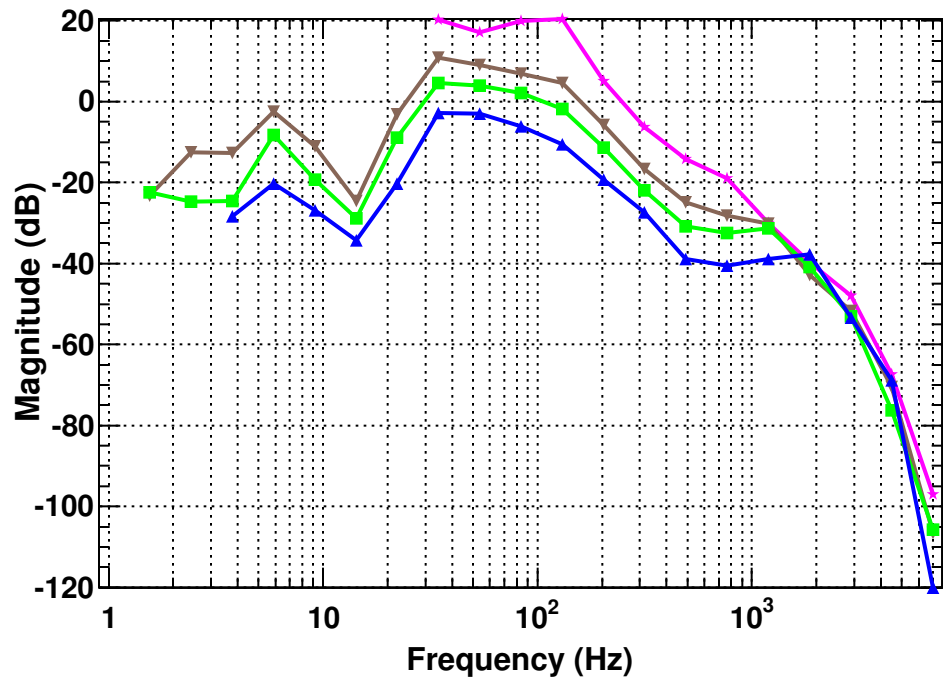

LSC-REFLDC_OUT / SUS-MC2_LSC_EXC

Coherence function

*T0=15/10/2014 04:52:31.02001A Avg=10

Transfer function

*T0=15/10/2014 04:52:31.02001A Avg=10