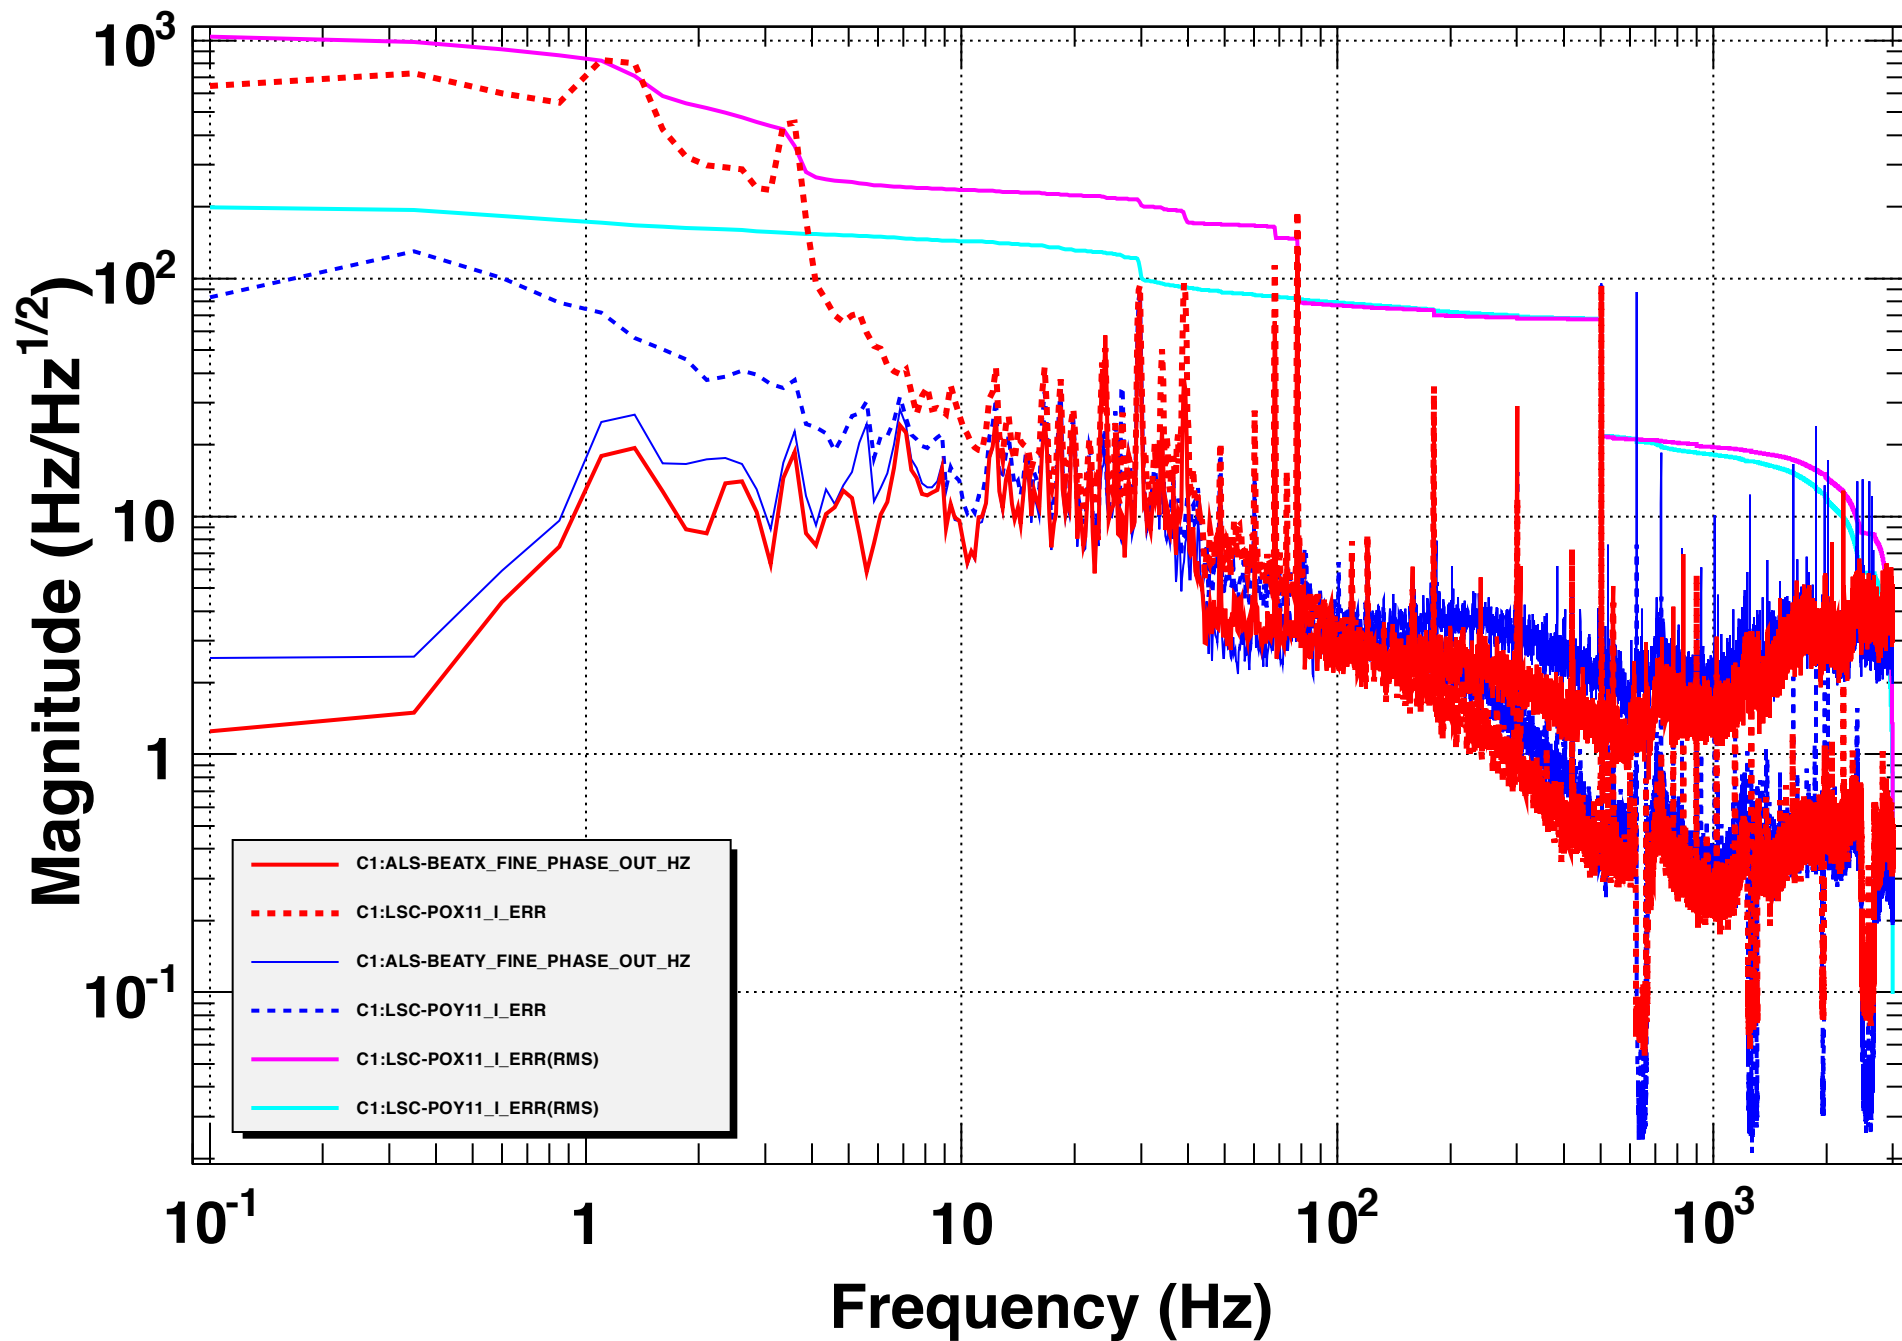

# CARM/DARM on ALS - POX/POY Out of Loop

T0=12/09/2014 07:19:35

Avg=34

BW=0.374997