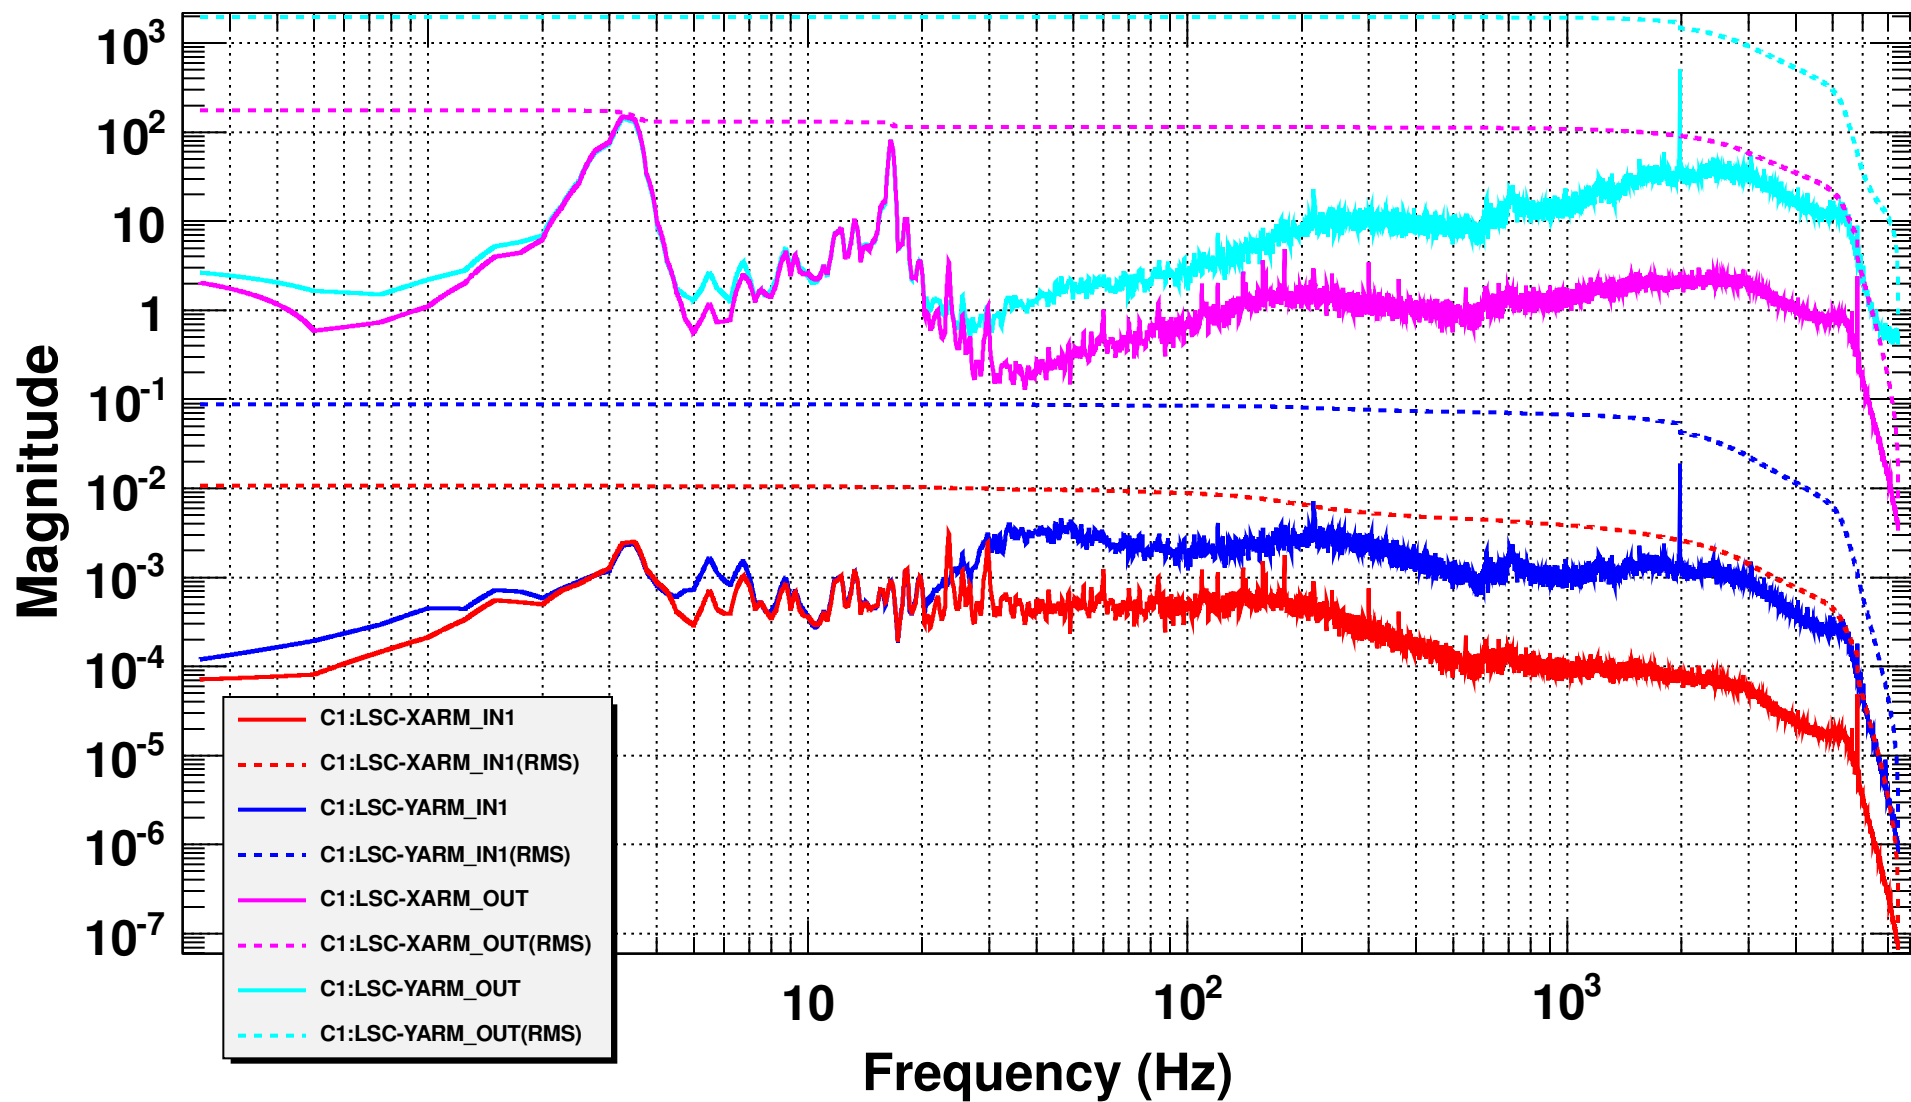

Individual Arms, ALS locked

T0=03/09/2014 10:48:44

Avg=10/Bin=2L

BW=0.374994