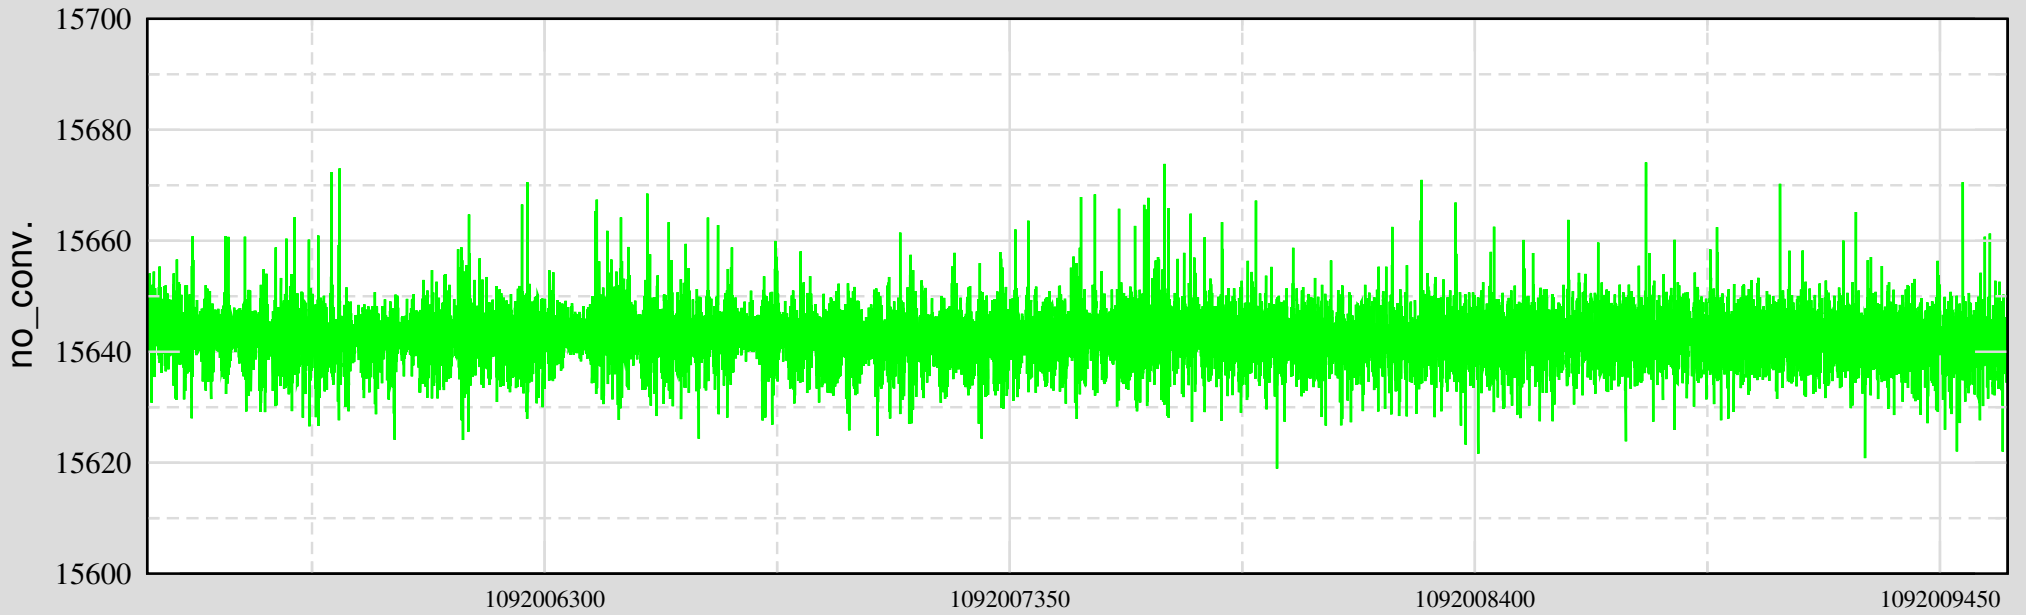

Data Display start at 14-08-13-22-49-50 (4200 seconds)

Ch 4: C1:LSC-TRX_OUTPUT

Ch 3: C1:ALS-X_SLOW_SERVO2_OFFSET