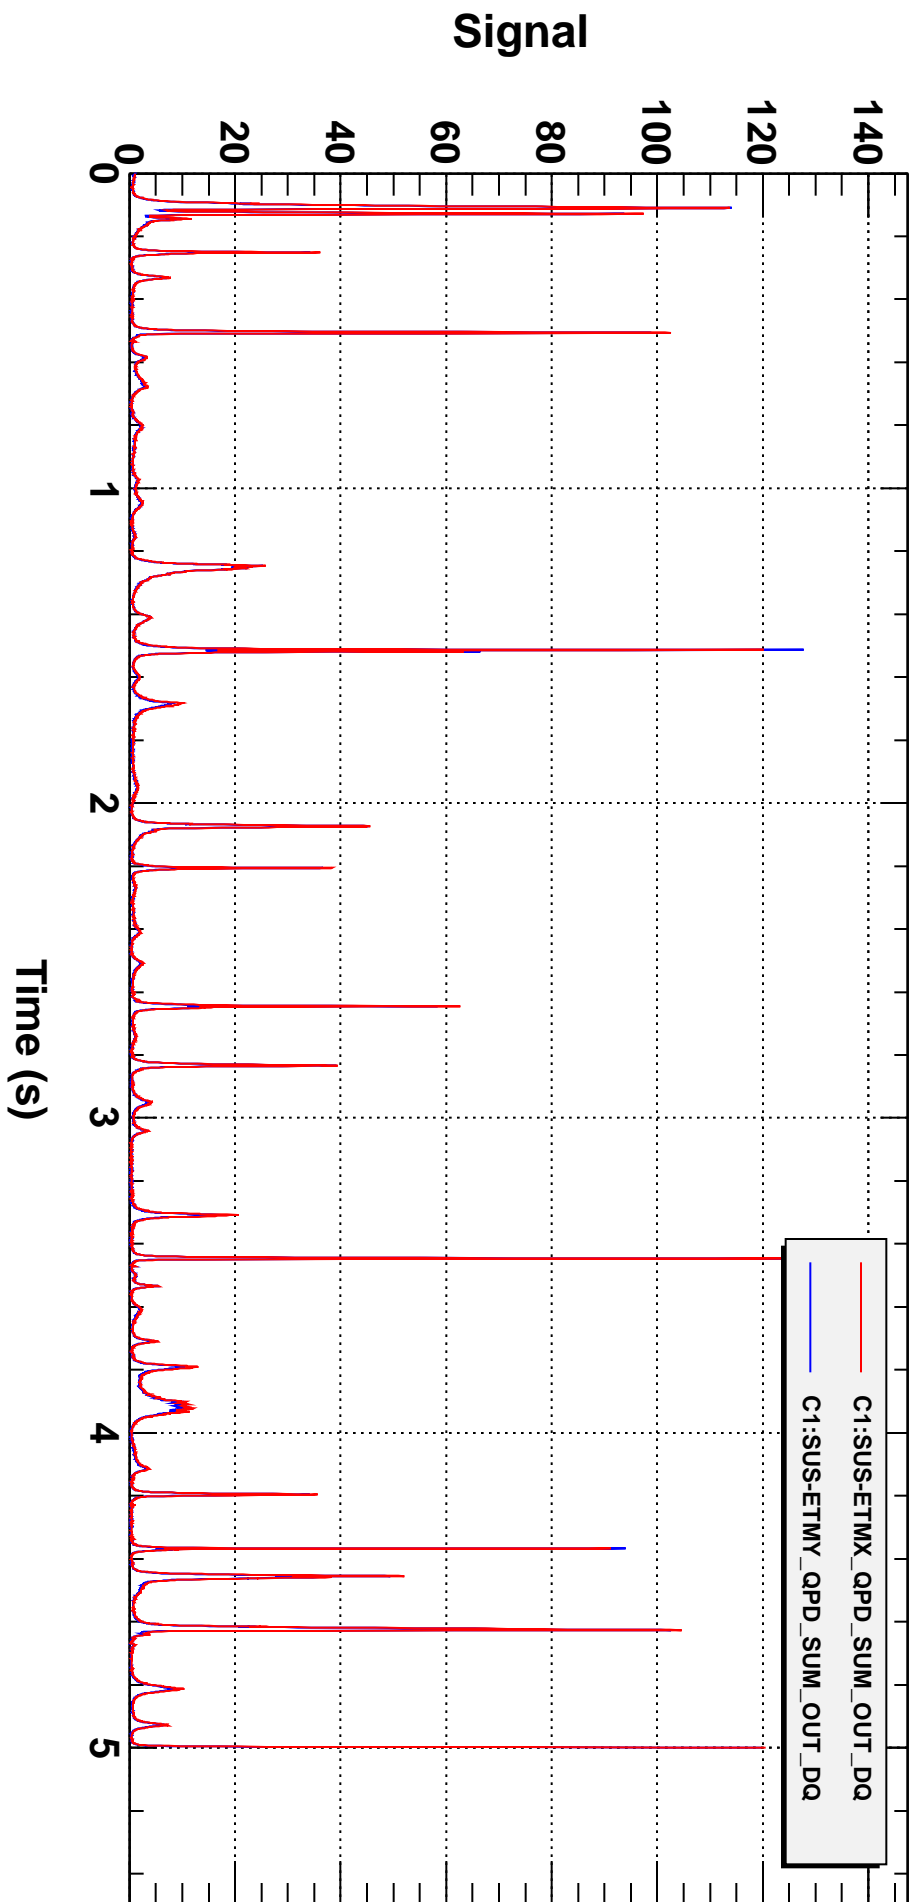

Time series

T0=21/11/2013 01:33:08.5

Avg=1