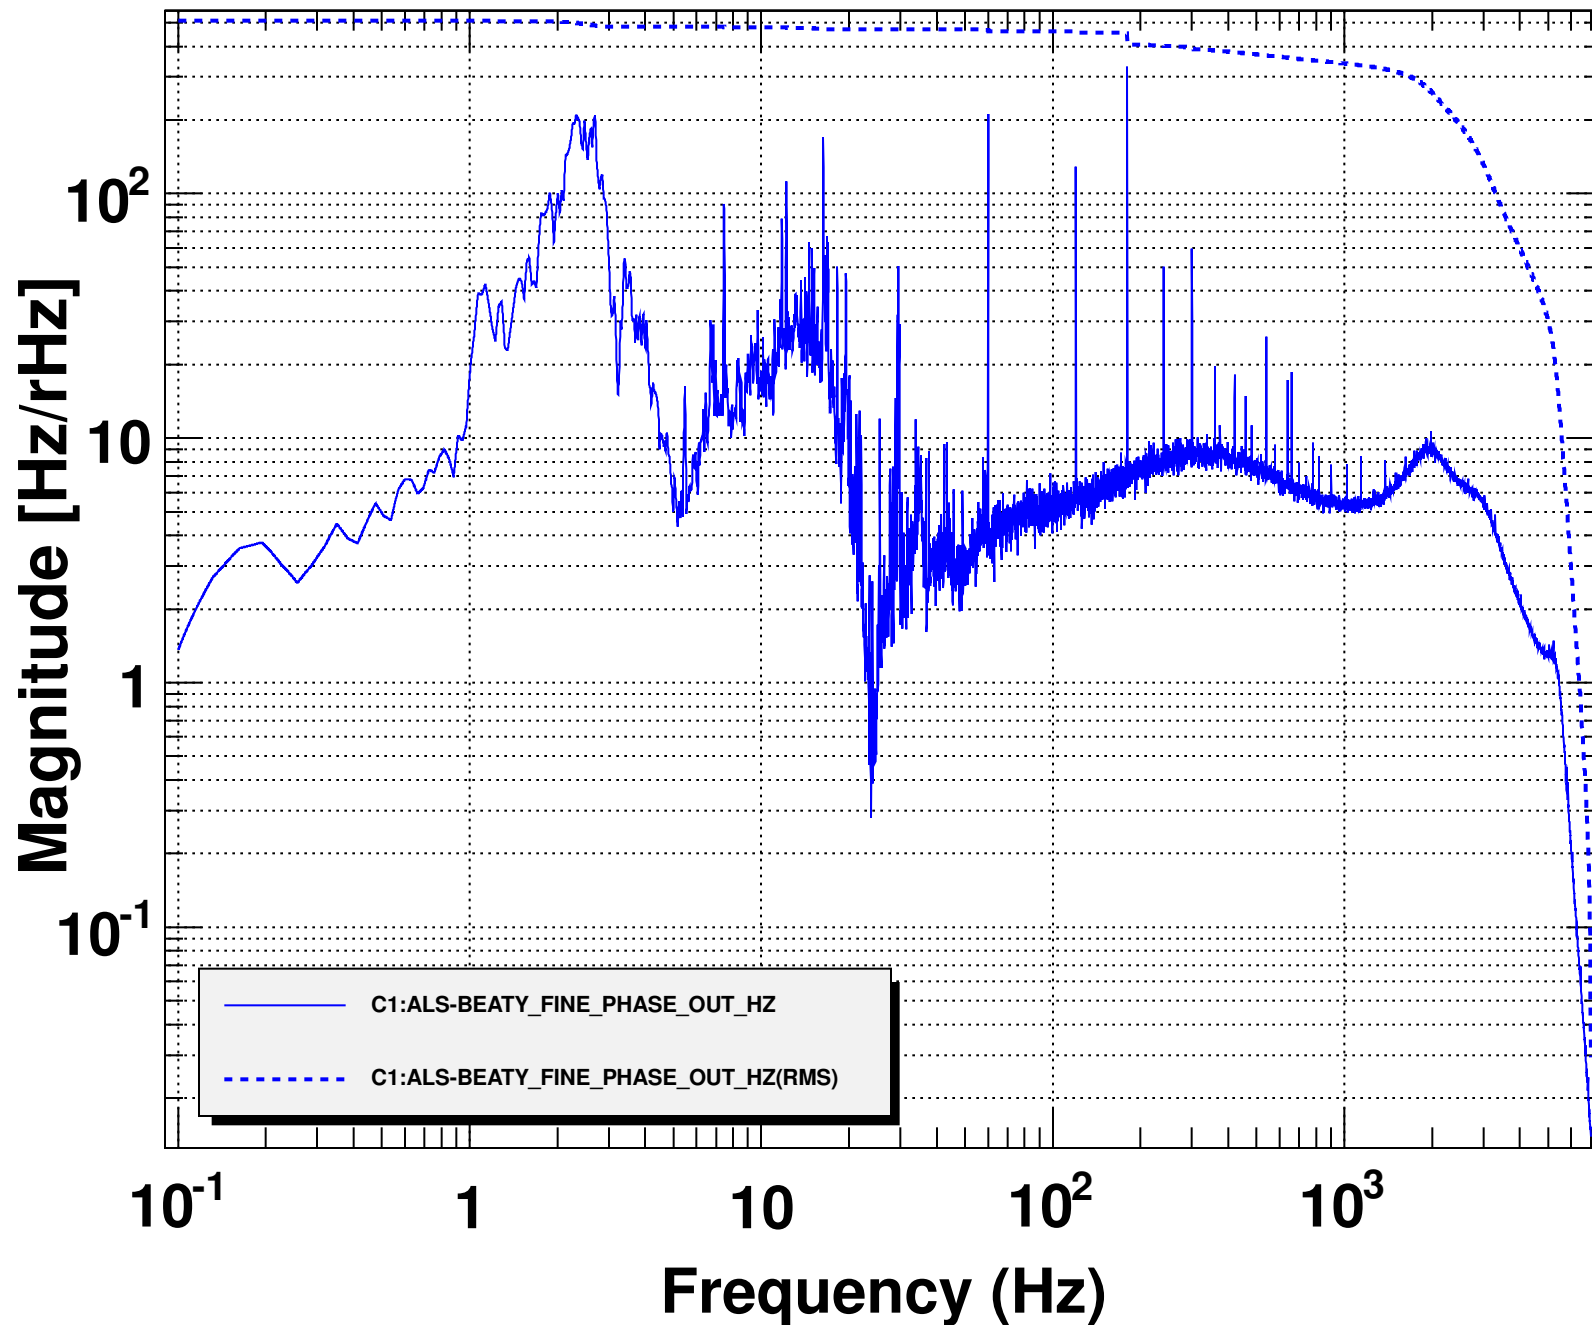

ALS in-loop noise of Yarm

T0=11/10/2013 00:57:27.777 Avg=10/Bin=22L

BW=0.0468662