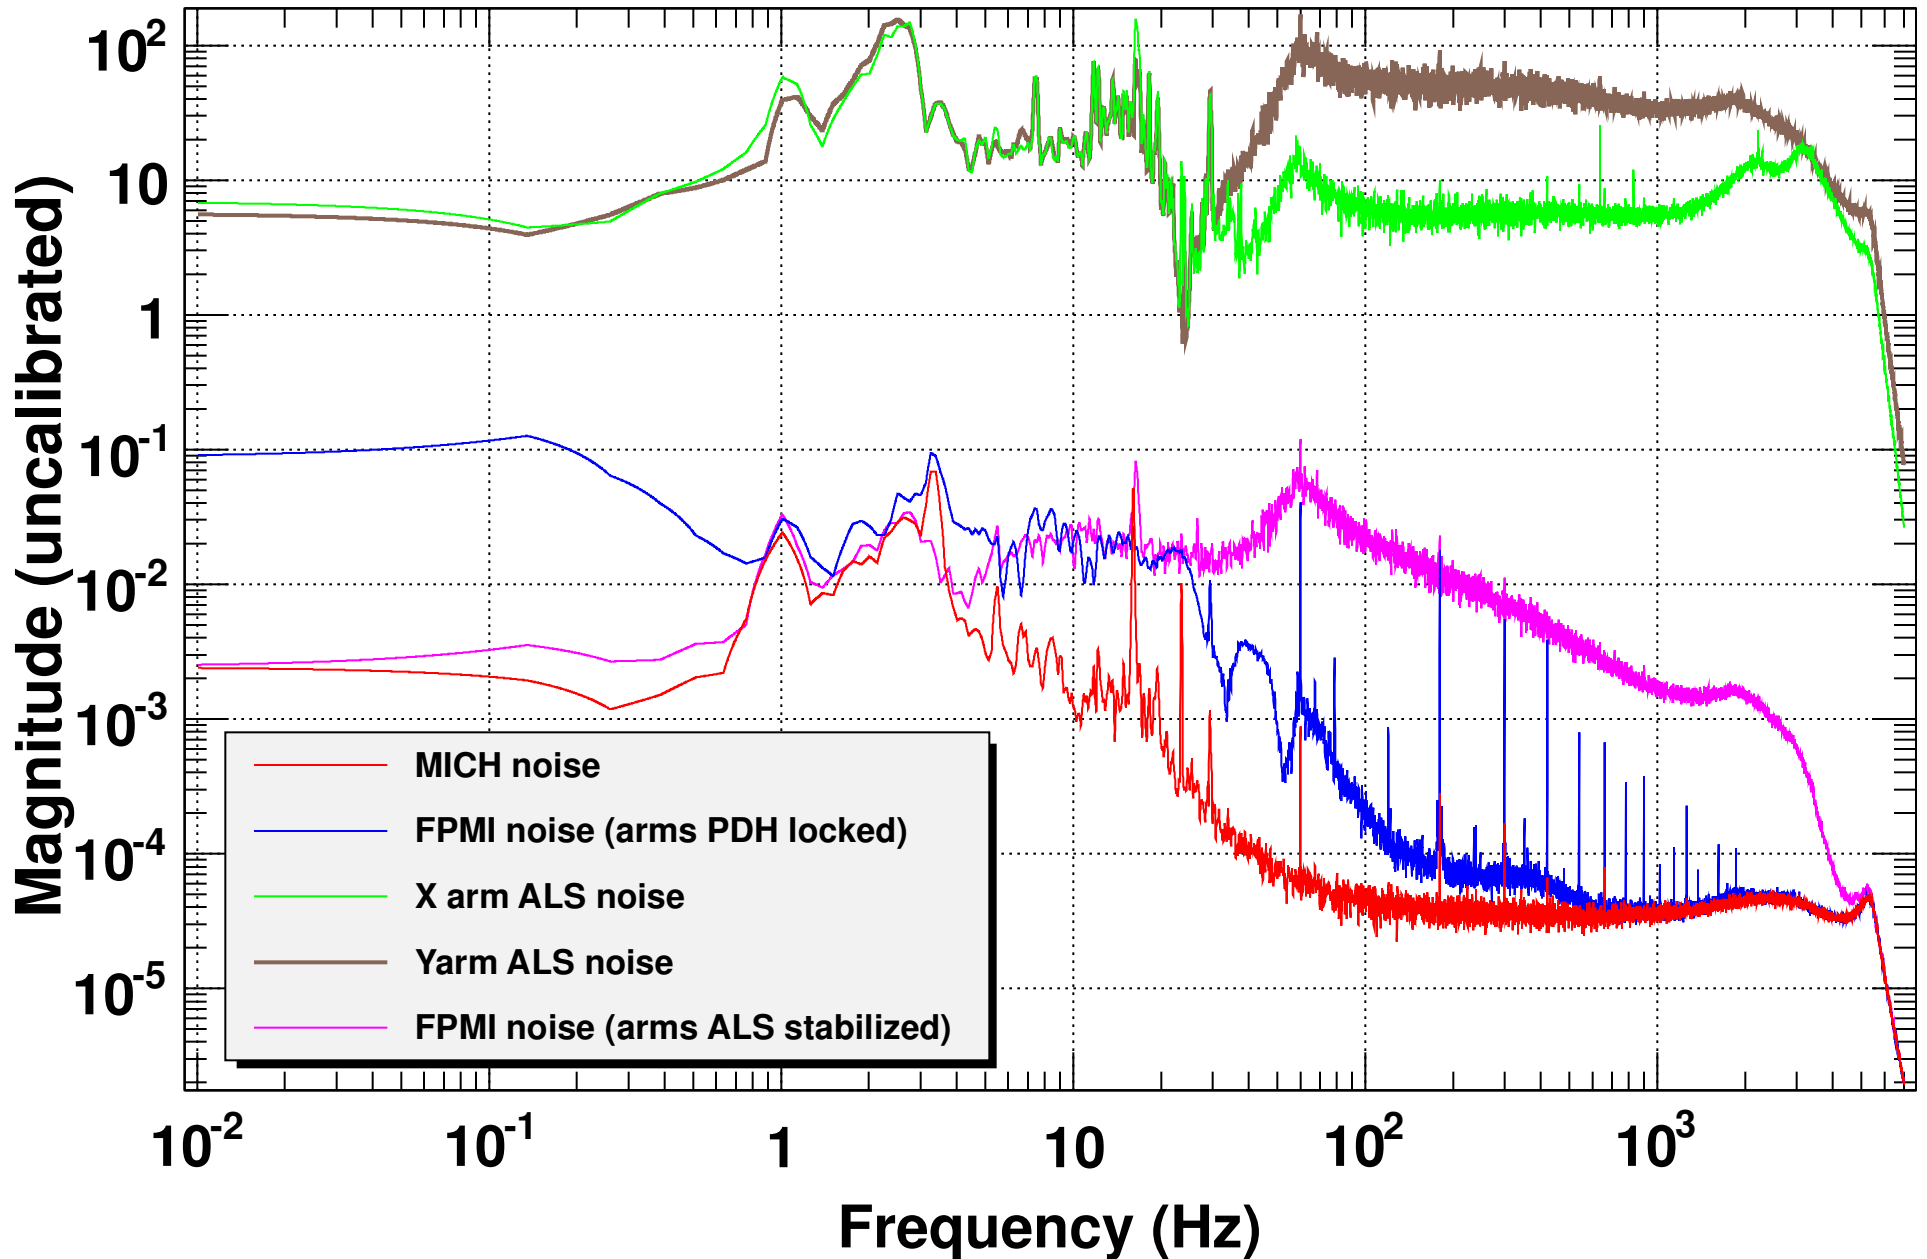

MICH noise & FPMI noise (with arms PDH locked and ALS stabilized)

\*T0=04/10/2013 08:39:02

Avg=10/Bin=5L

BW=0.187493