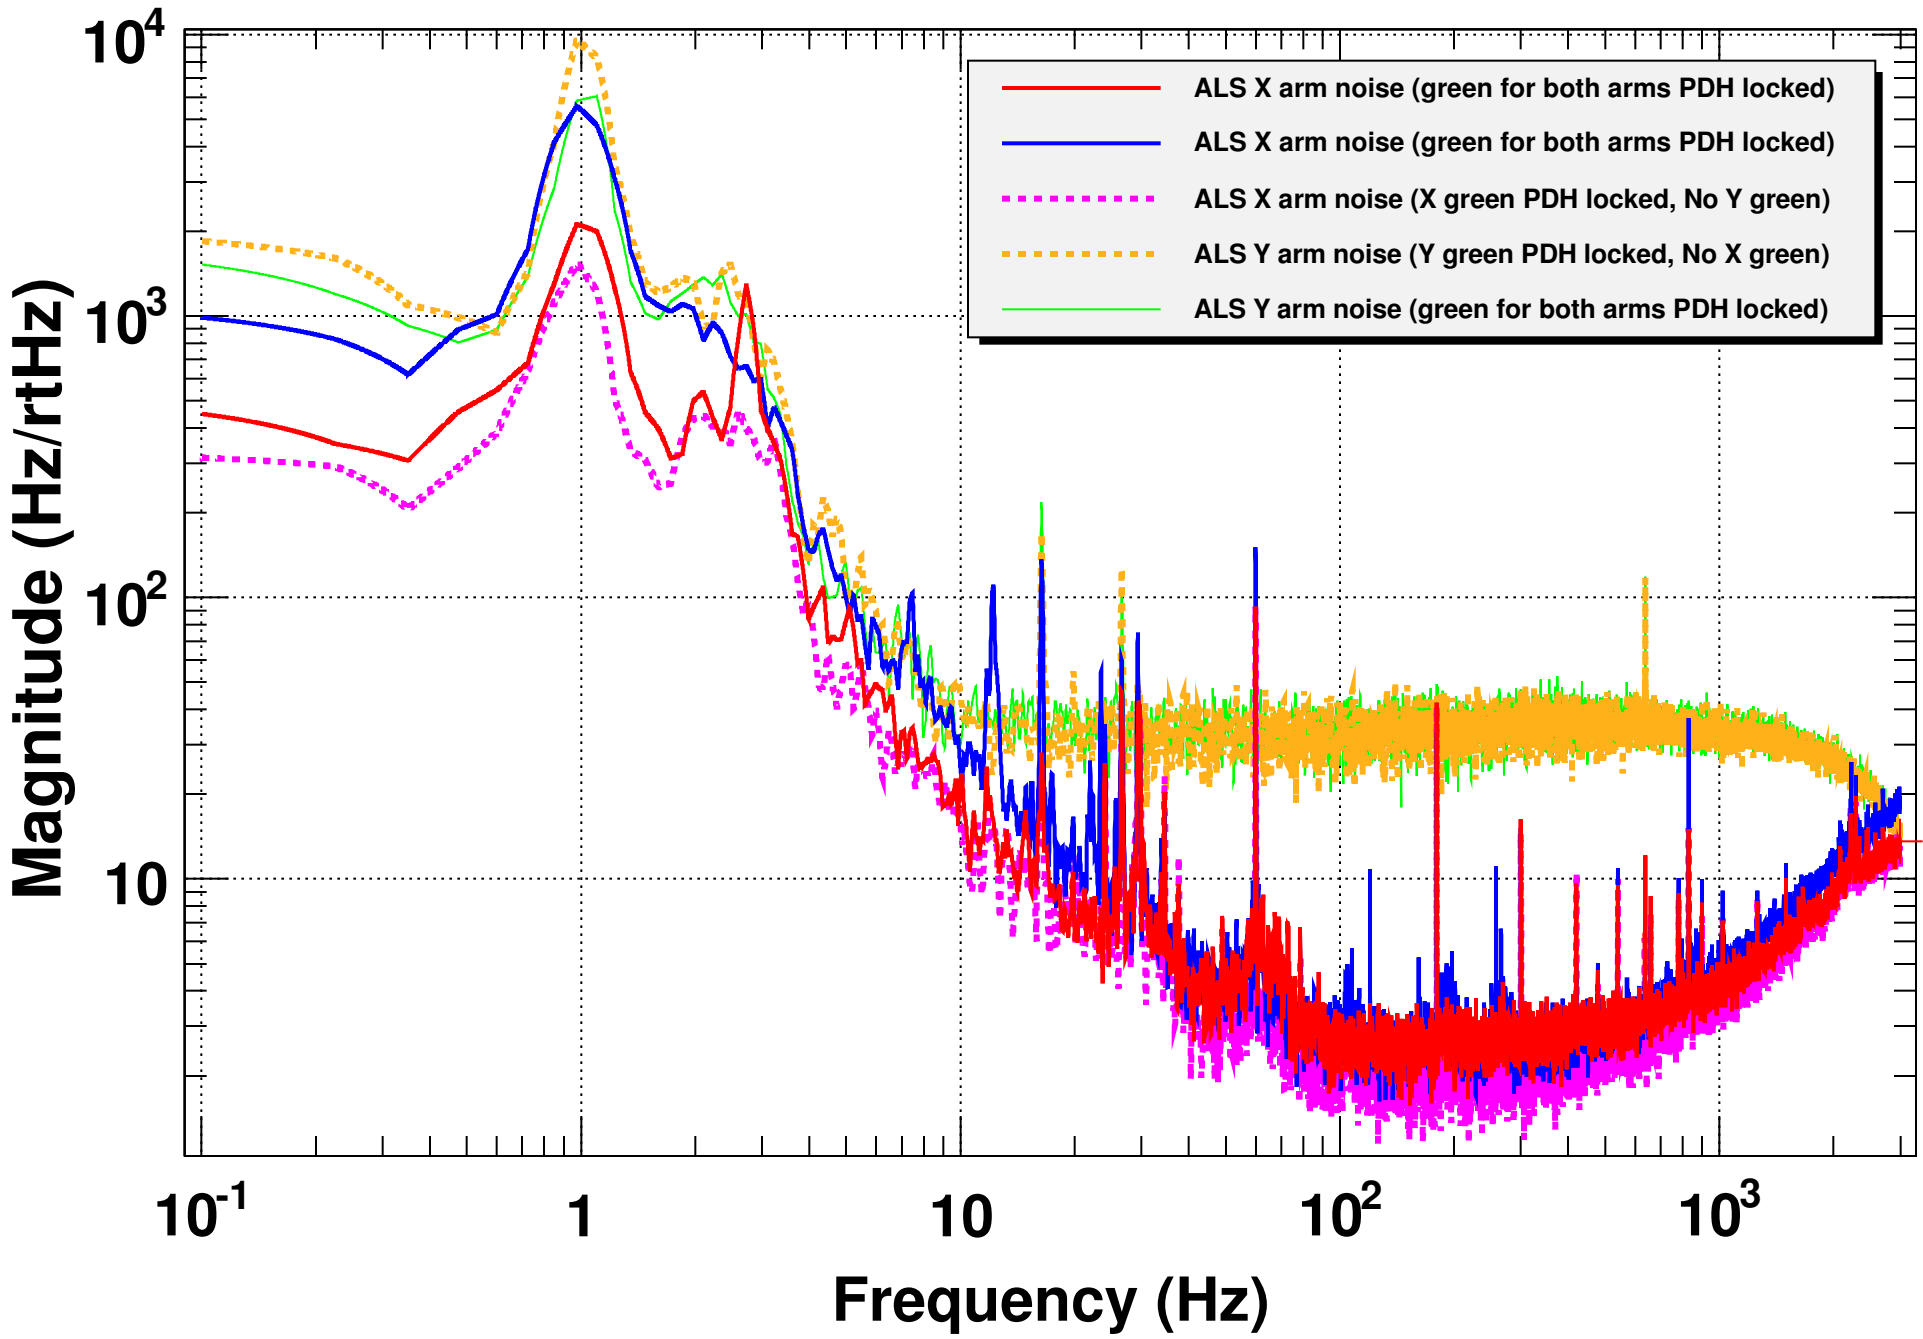

ALS Out-of-loop noise

***T0=03/10/2013 20:37:26**

***Avg=10/Bin=2L**

BW=0.187497