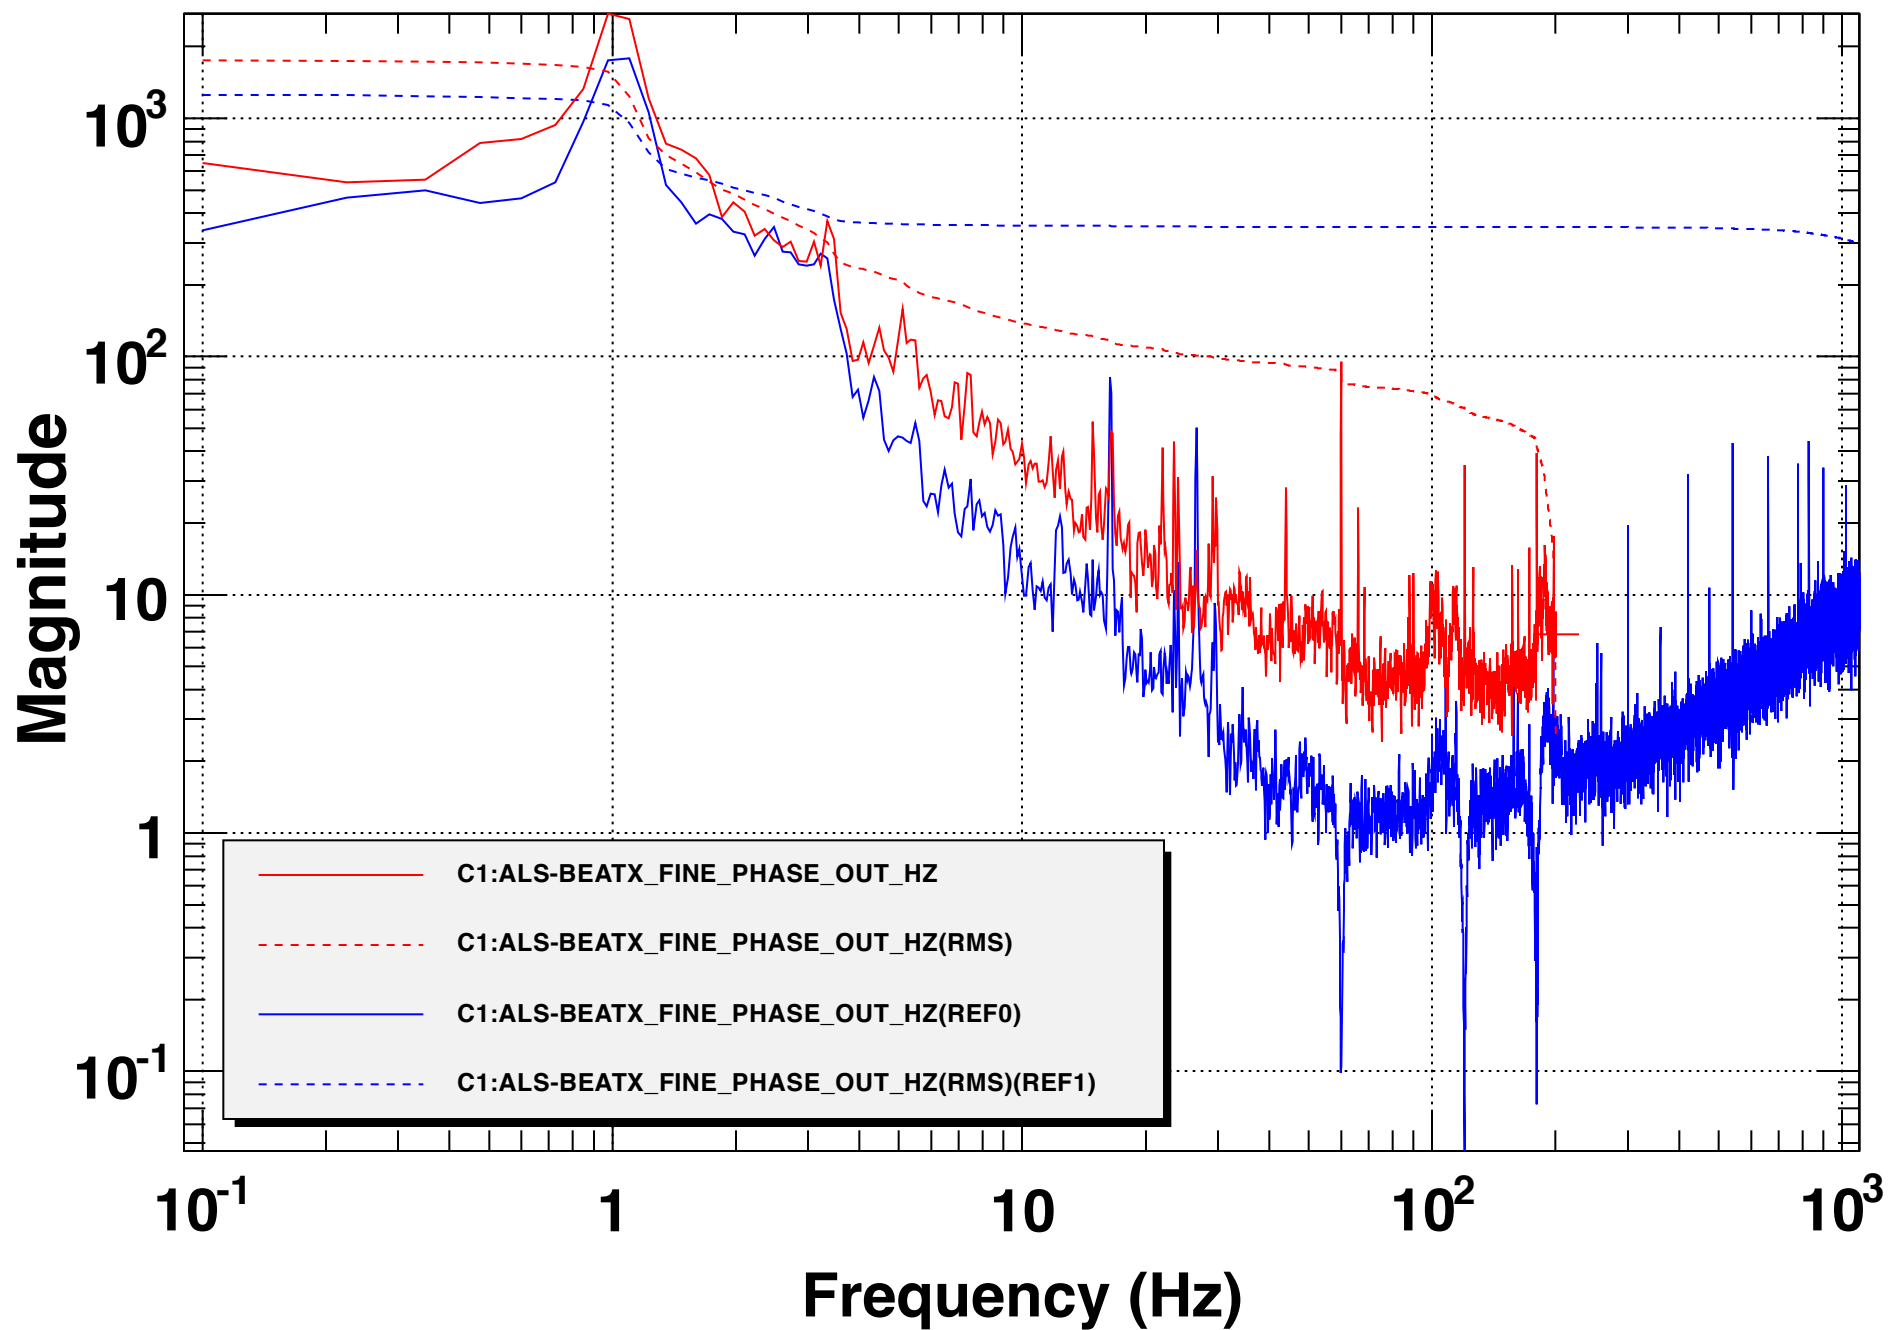

Power spectrum

***T0=17/08/2013 04:45:45**

***Avg=10**

***BW=0.1875**