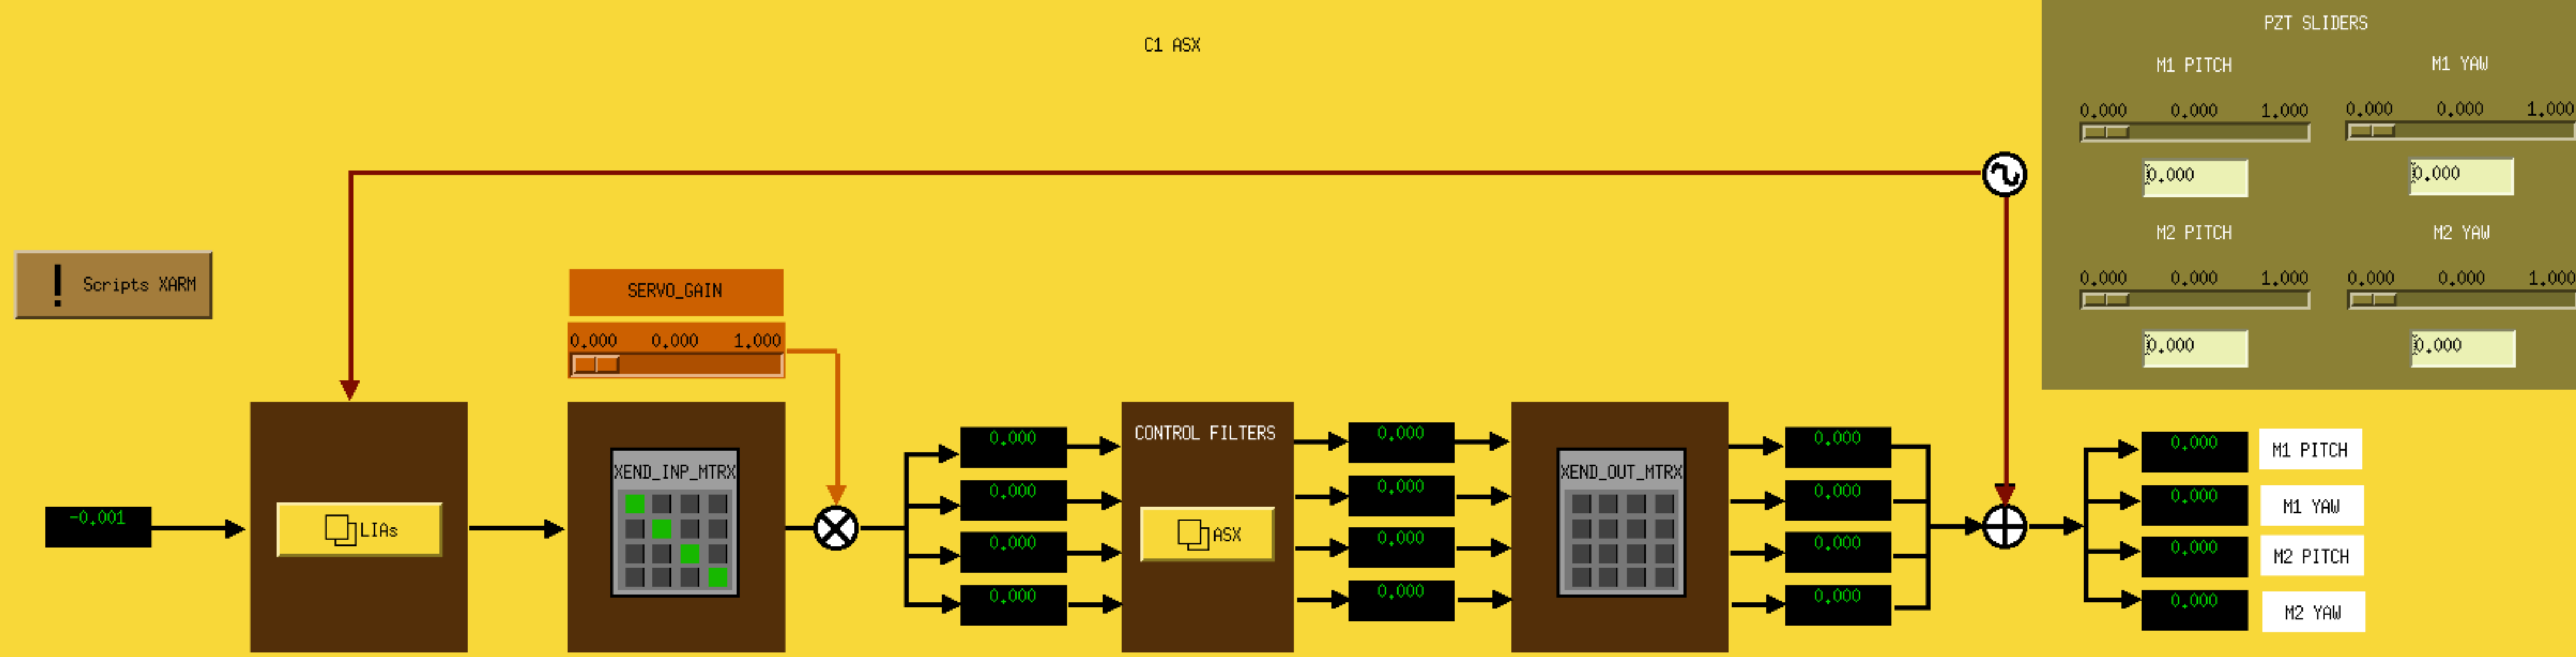

C1 ASX

Scripts XARM

SERVO_GAIN
0.000 0.000 1.000

PZT SLIDERS

M1 PITCH			M1 YAW		
0.000	0.000	1.000	0.000	0.000	1.000
0.000			0.000		

M2 PITCH			M2 YAW		
0.000	0.000	1.000	0.000	0.000	1.000
0.000			0.000		

M1 PITCH
M1 YAW
M2 PITCH
M2 YAW