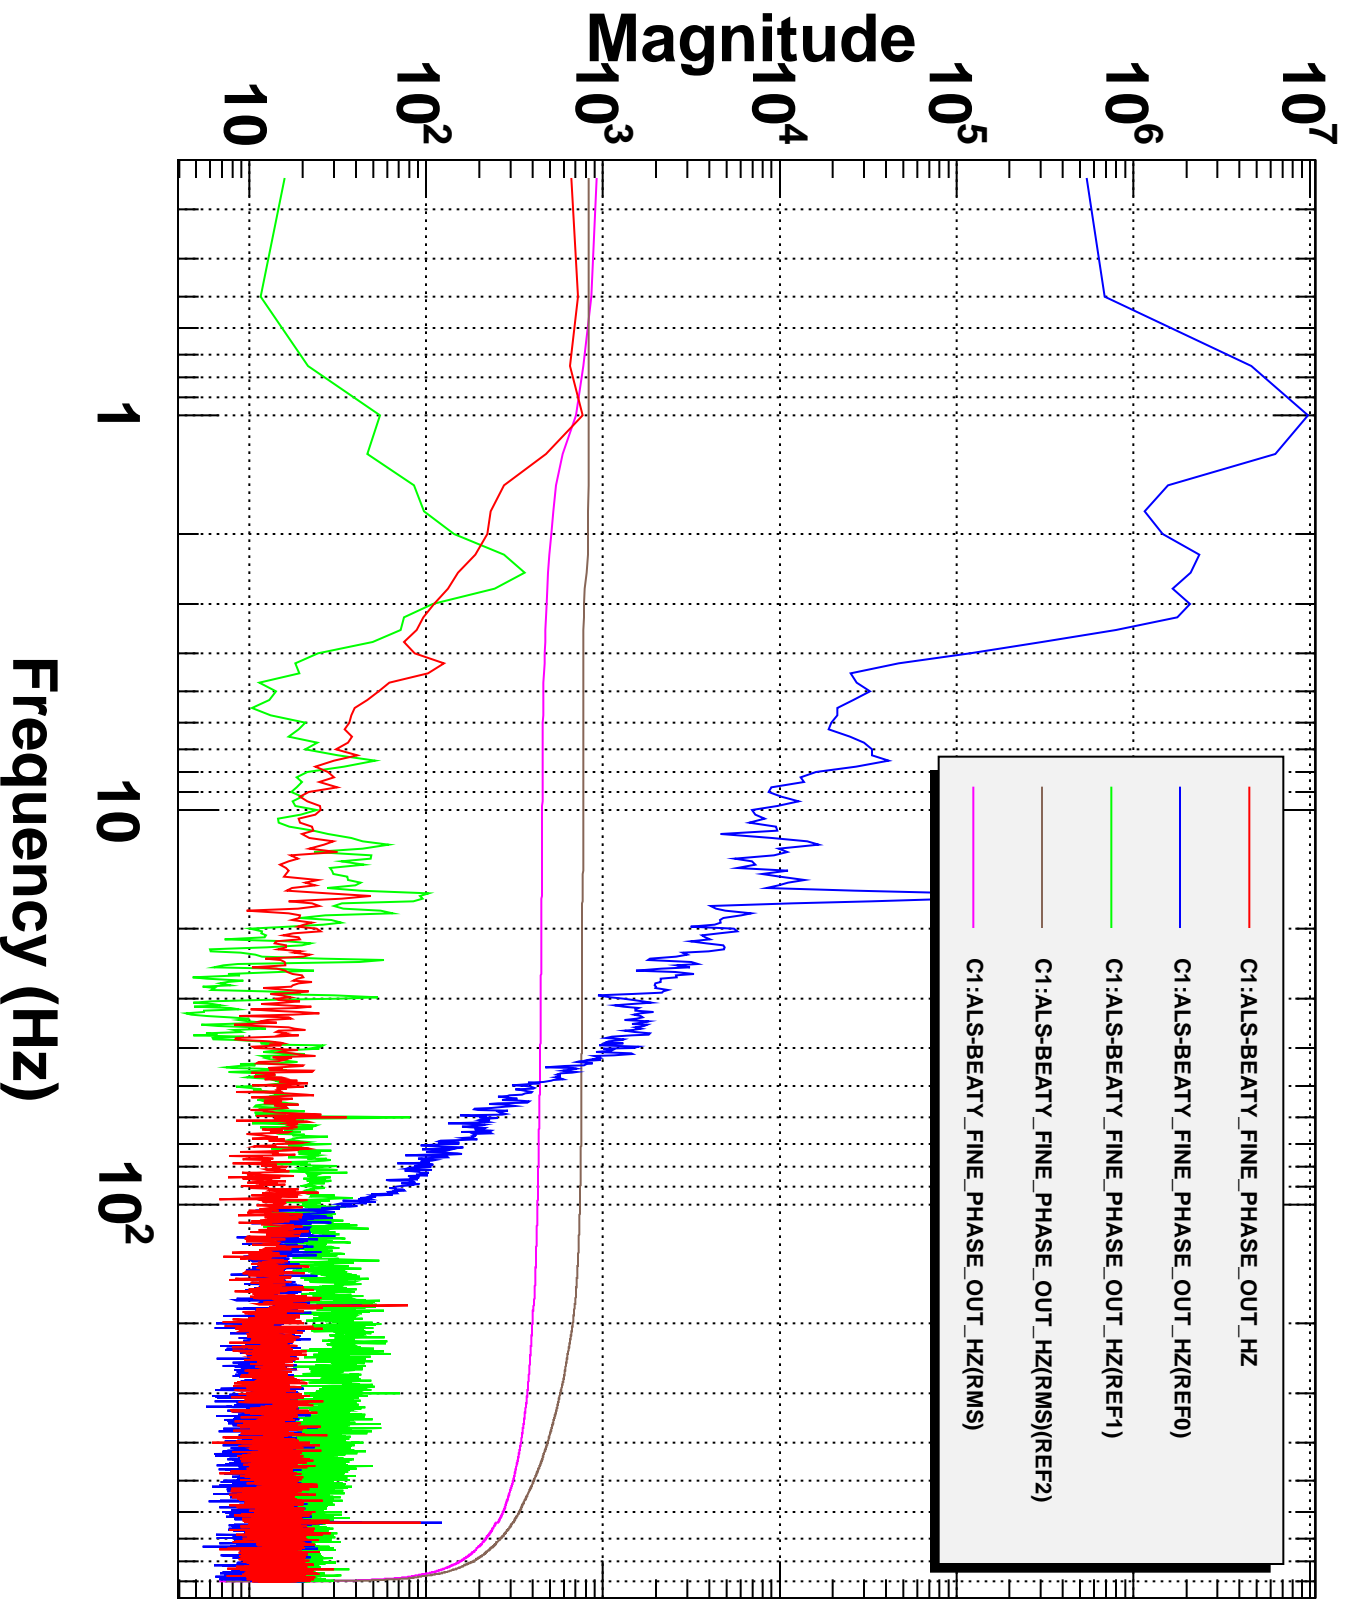

Power spectrum

*T0=10/07/2013 20:44:45 *Avg=48

BW=0.374999