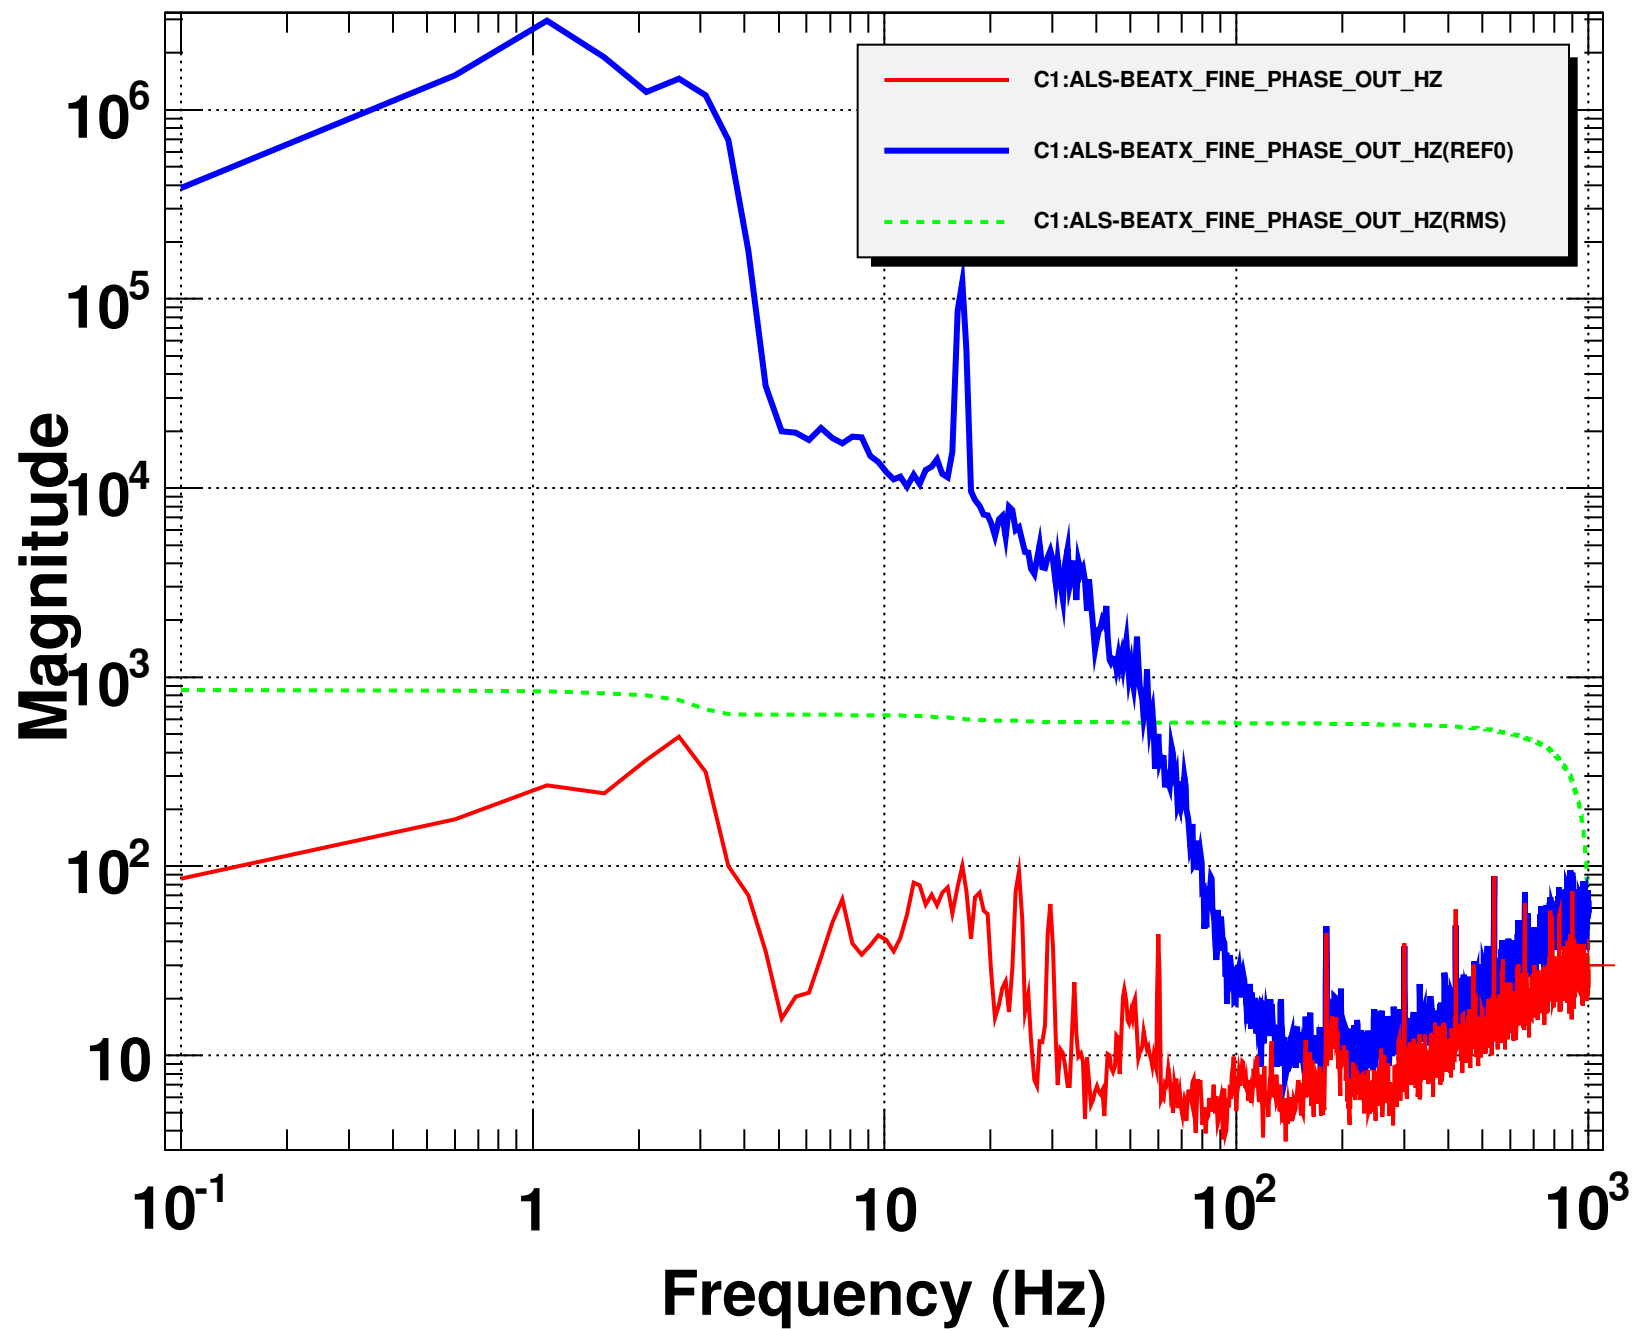

Power spectrum

***T0=11/07/2013 02:13:56 *Avg=41**

BW=0.749999